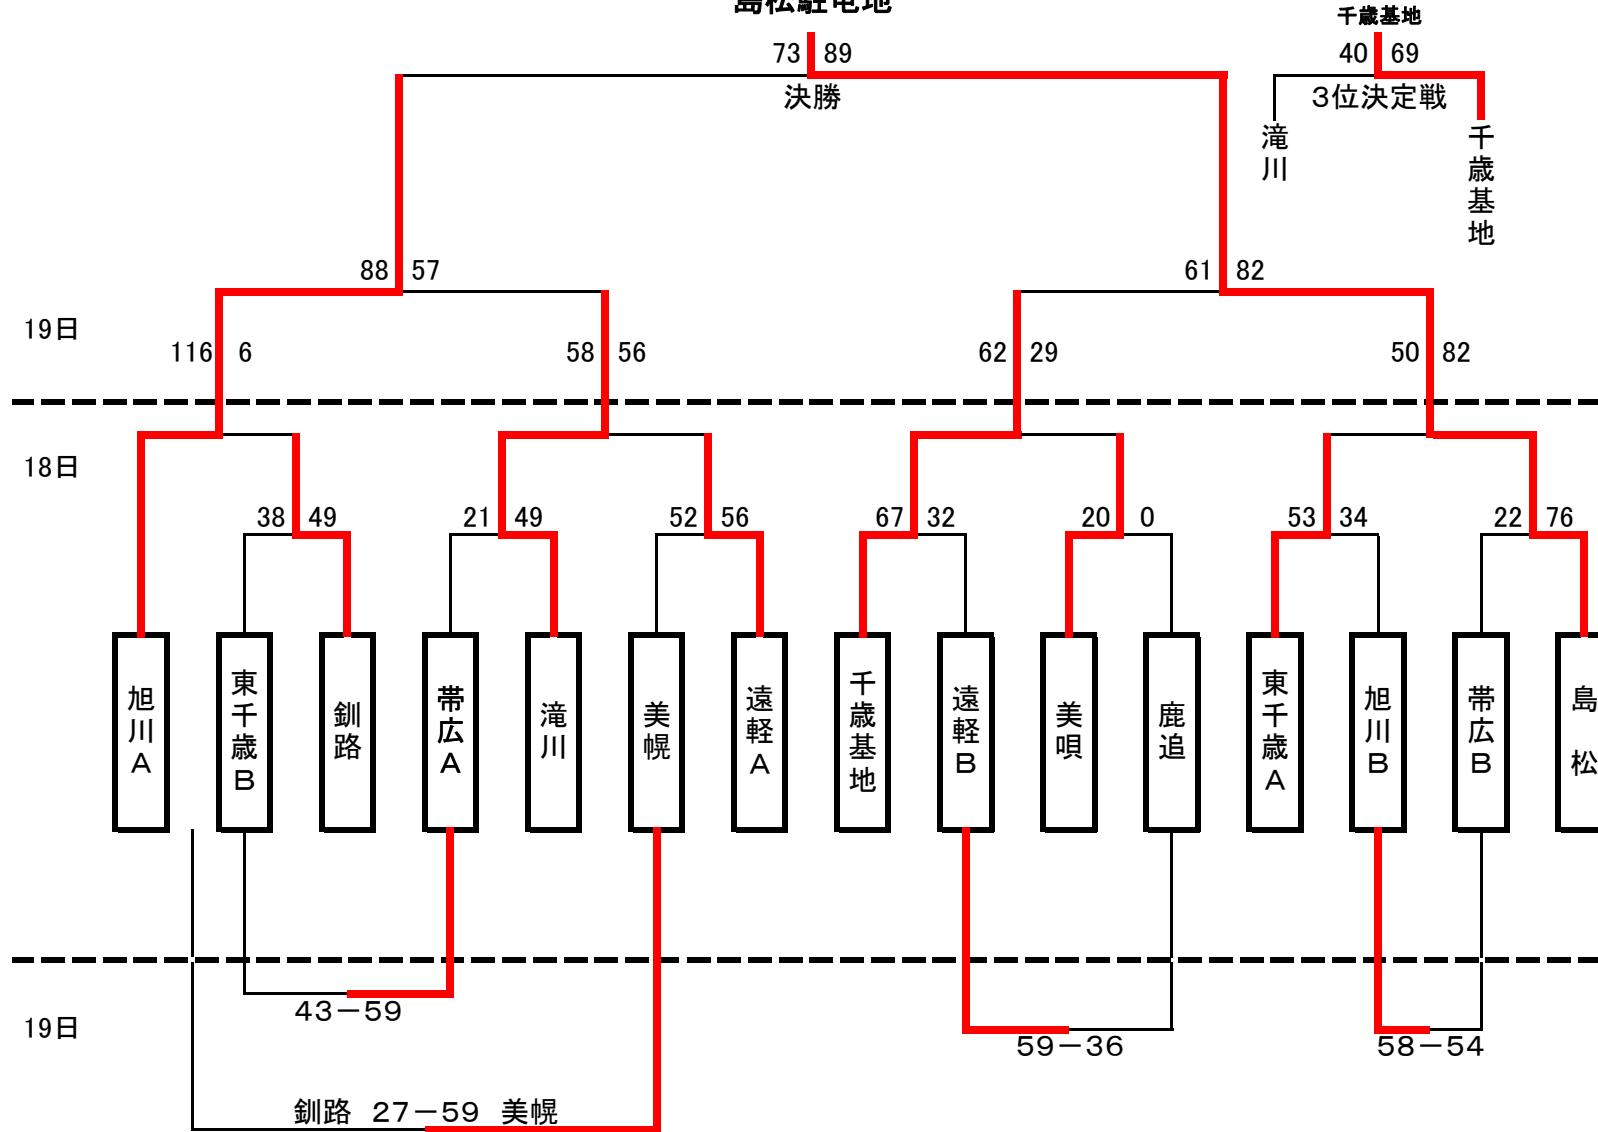

男子トーナメント

島松駐屯地

女子リーグ

	東千歳	旭川	真駒内
東千歳		×	×
旭川	○		×
真駒内	○	○	

真駒内 - 東千歳
60 - 51

旭川 - 真駒内
49 - 65

東千歳 - 旭川
39 - 50