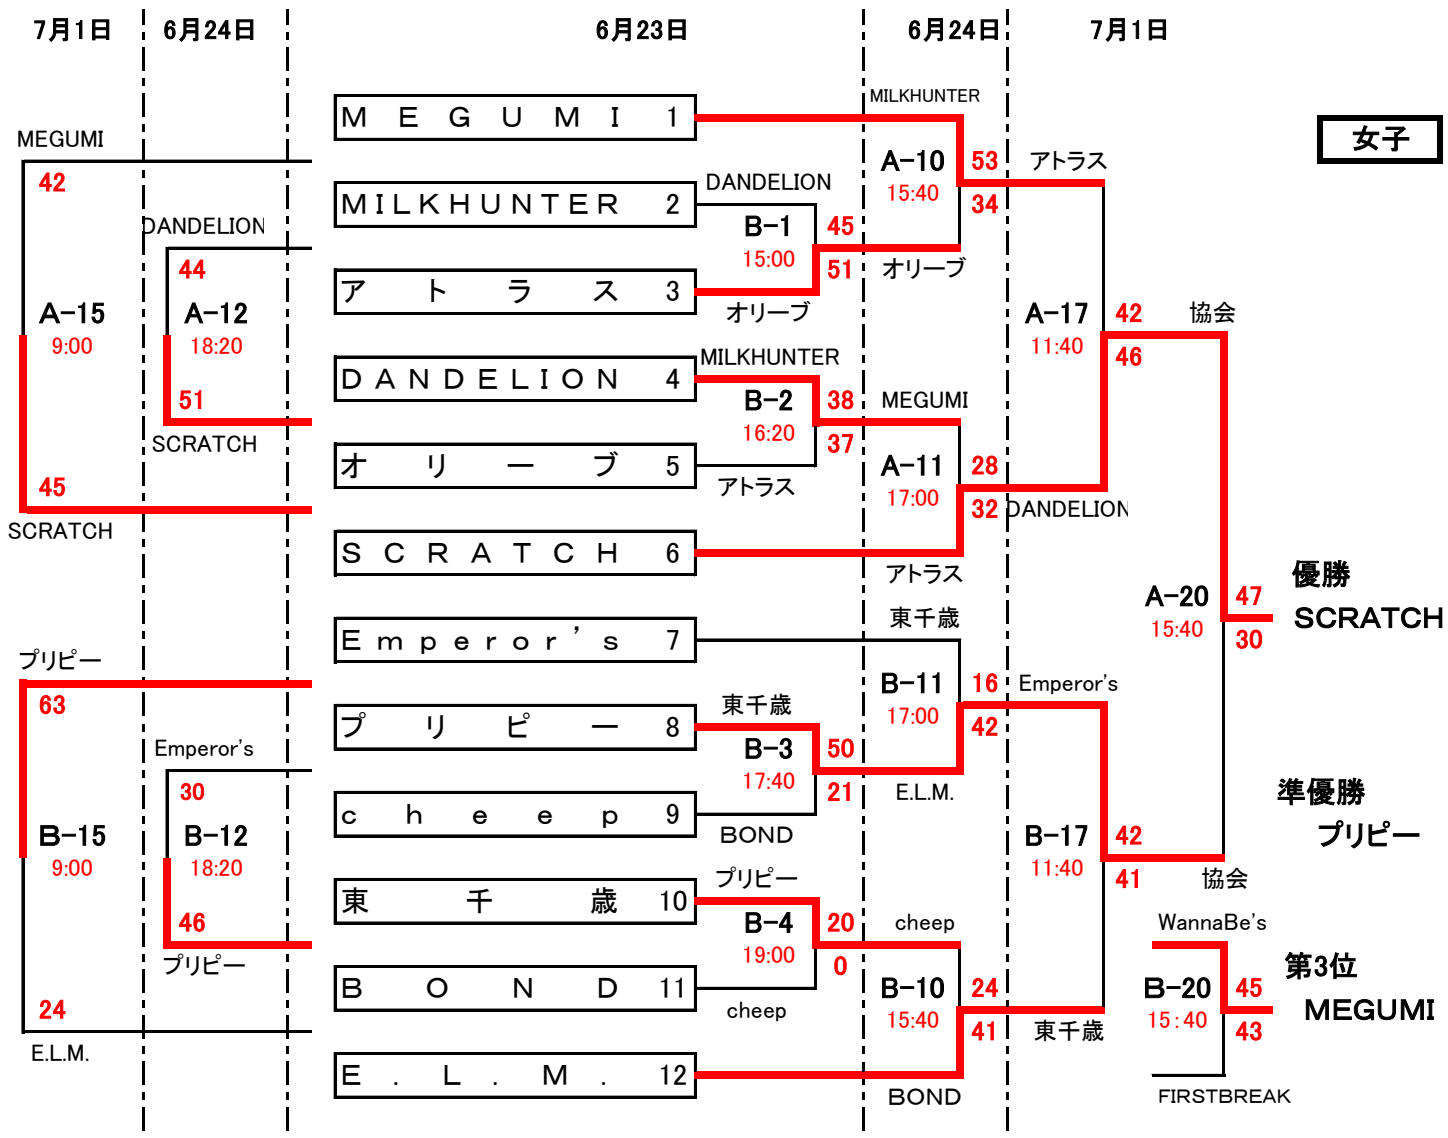

# 中山建設杯第19回春季バスケットボール大会2日目結果と3日目以降の審判割

6月30日

6月23日

7月1日

6月30日	6月23日	7月1日	男子A
協会 67 B-13 18:20 41 協会	FIREBALL 1	WannaBe's A-1 15:00 60 42	G・O・D
	日本航空専門学校 2	E.L.M. A-19 14:20 48	協会
	WannaBe's 3	FIREBALL A-2 16:20 71 54	協会 優勝 FIRSTBREAK
	E.L.M. 4	東千歳 A-22 18:20 51 63	協会
	FIRSTBREAK 5	日本航専 恵庭ラビッツ A-3 17:40 76 42	準優勝 WannaBe's
0 B-14 19:40 20	LOGIC 6	D.D B-19 14:20 91 42	協会
	恵庭ラビッツ 7	FIRSTBREAK A-4 19:00 44 47	協会
	D . D 8	Emperor's LOGIC	

7月1日

6月30日

6月24日

7月1日

7月1日	6月30日	6月24日	7月1日	男子B
協会 58 A-16 10:20 31 協会	TAMASHOW 57 A-13 18:20 53 DA・DA・DA	アトラス G・O・D 1 A-8 13:00 49 48	EARTH	
		千歳クラブOB A-5 9:00 55 34	MILKHUNTER	
		東千歳 EARTH A-6 10:20 50 28	G・O・D	
		アトラス A-9 14:20 64 32	MILKHUNTER	
		千歳クラブOB A-7 11:40 62 44	EARTH	
		MILKHUNTER 7	A-21 17:00 39 40	Emperor's
		NOTOC 8		
		スピリタス 9		
協会 55 B-16 10:20 53 協会	ENIWA 59 A-14 19:40 38 アトラス	ノイズ B-7 11:40 20 0	Emperor's	
		スピリタス B-9 14:20 48 52	NOTOC	
		ノイズ B-6 10:20 65 49	千歳基地	
		TAMASHOW 11	B-18 13:00 24 56	協会 準優勝 東千歳
		Emperor's 12	協会 第3位 G・O・D	
		DA・DA・DA B-5 9:00 51 38	ノイズ	
		DA・DA・DA 13	FIREBALL B-21 17:00 61 46	
		スピリタス B-8 13:00 58 30	千歳基地	
		千歳基地 14	D.D	

【23日】 テーブルオフィシャル(T・O)割当て表

試合時間	試合	T・O	試合	T・O
第1試合 15:00	A-1	A-2両T	B-1	B-2両T
第2試合 16:20	A-2	A-1両T	B-2	B-1両T
第3試合 17:40	A-3	A-4両T	B-3	B-4両T
第4試合 19:00	A-4	A-3両T	B-4	B-3両T

【24日】

試合時間	試合	T・O	試合	T・O
第1試合 9:00	A-5	千歳クラブ	B-5	NOTOC
第2試合 10:20	A-6	A-5負	B-6	B-5負
第3試合 11:40	A-7	A-6負	B-7	B-6負
第4試合 13:00	A-8	MILKHUNTER	B-8	スピリタス
第5試合 14:20	A-9	A-8負	B-9	B-8負
第6試合 15:40	A-10	A-9負	B-10	B-9負
第7試合 17:00	A-11	A-10負	B-11	B-10負
第8試合 18:20	A-12	A-11負	B-12	B-11負

【30日】

試合時間	試合	T・O	試合	T・O
第1試合 18:20	A-13	A-14両T	B-13	B-14両T
第2試合 19:40	A-14	A-13両T	B-14	B-13両T

【7月1日】

試合時間	試合	T・O	試合	T・O
第1試合 9:00	A-15	MEGUMI	B-15	E.L.M.
第2試合 10:20	A-16	A-15負	B-16	B-15負
第3試合 11:40	A-17	A-16負	B-17	B-16負
第4試合 13:00	A-18	SCRATCH	B-18	プリピー
第5試合 14:20	A-19	A-18負	B-19	B-18負
第6試合 15:40	A-20	A-19負	B-20	B-19負
第7試合 17:00	A-21	A-20負	B-21	B-20負
第8試合 18:20	A-22	A-21負		