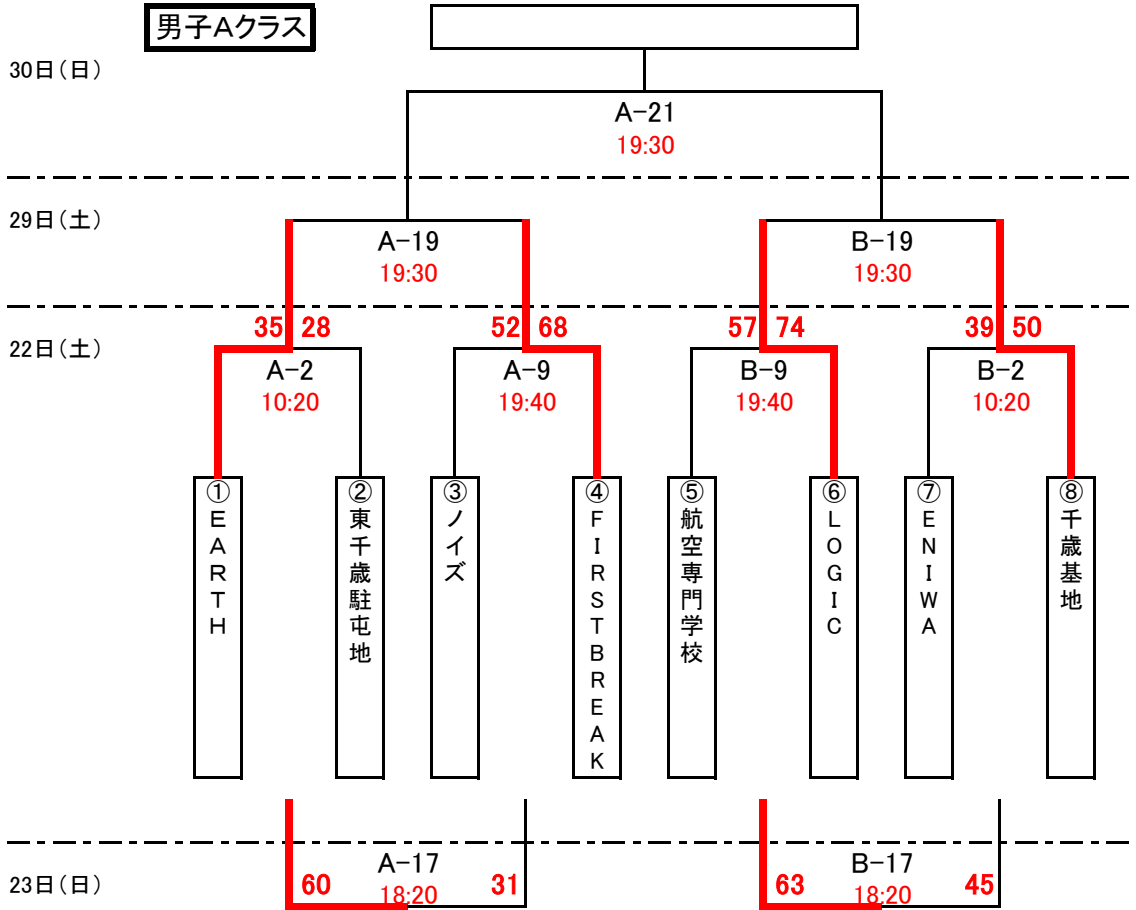

第34回会長杯争奪バスケットボール大会トーナメント表

男子Aクラス

男子Bクラス

30日(日)

女子

【22日】(土)

第1試合	1	9:00~10:20
第2試合	2	10:20~11:40
第3試合	3	11:40~13:00
第4試合	4	13:00~14:20
第5試合	5	14:20~15:40
第6試合	6	15:40~17:00
第7試合	7	17:00~18:20
第8試合	8	18:20~19:40
第9試合	9	19:40~21:00

【23日】(日)

第1試合	10	9:00~10:20
第2試合	11	10:20~11:40
第3試合	12	11:40~13:00
第4試合	13	13:00~14:20
第5試合	14	14:20~15:40
第6試合	15	15:40~17:00
第7試合	16	17:00~18:20
第8試合	17	18:20~19:40

【29日】(土)

第1試合	18	18:10~19:30
第2試合	19	19:30~20:50

【30日】(日)

第1試合	20	18:10~19:30
第2試合	21	19:30~20:50

※試合時間は一応の目安です。ゲームの進行状況によっては前後する場合がありますのでご注意ください。

◆競技時間

ピリオド	ピリオド間	ハーフタイム	試合間隔	延長戦
8分	1分	8分	8分	1分休憩 3分試合