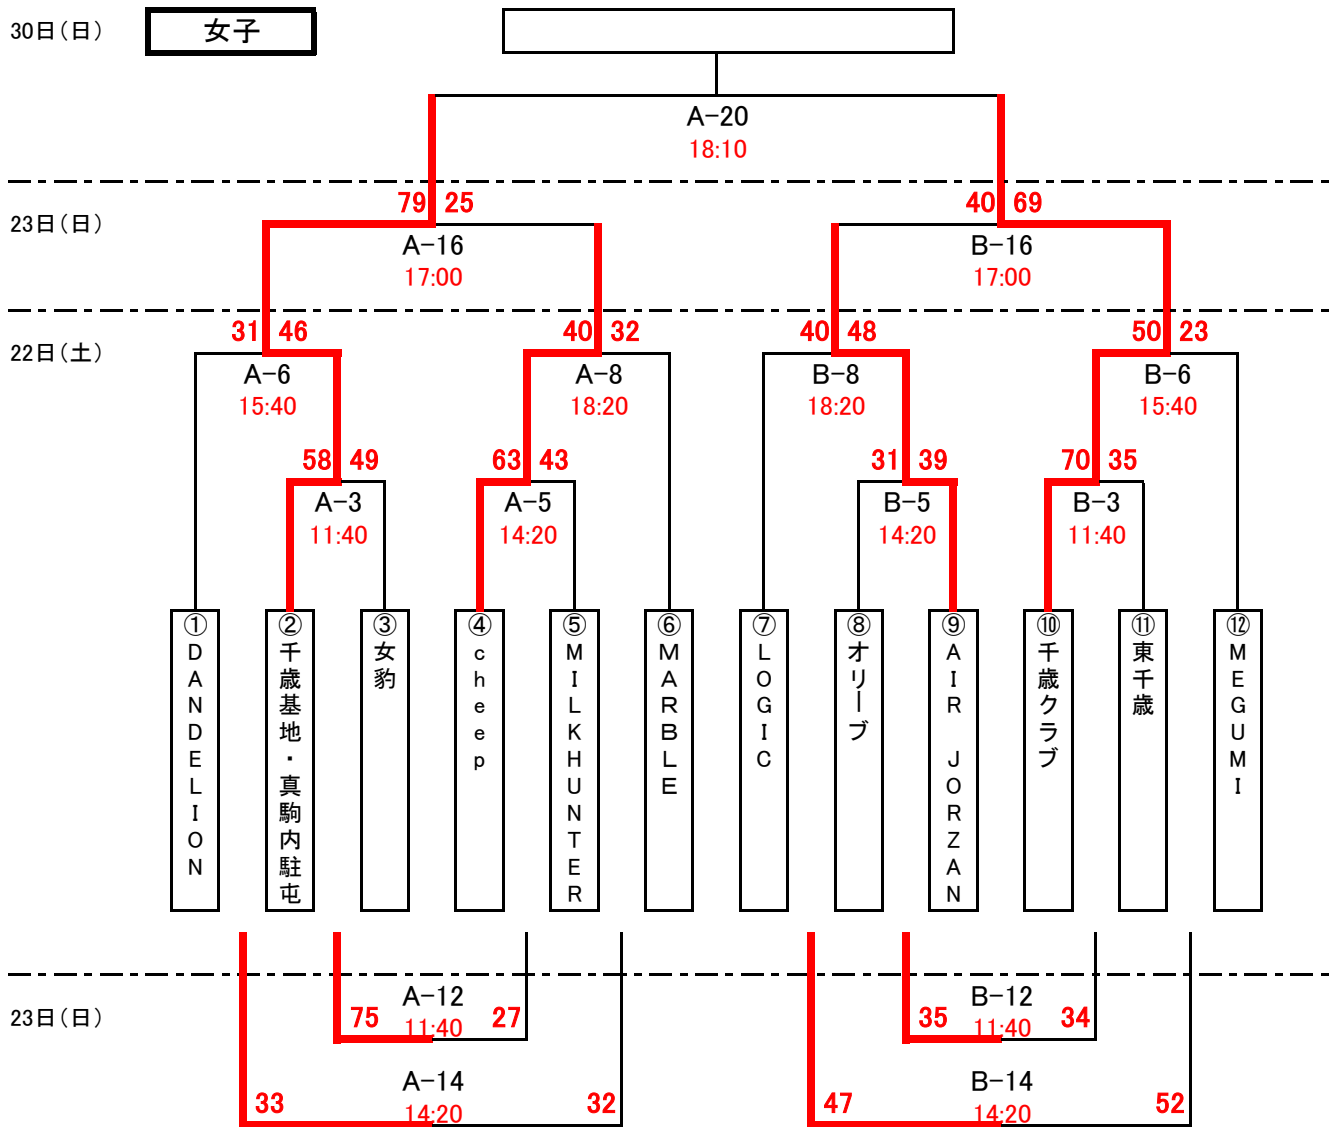

第34回会長杯争奪バスケットボール大会トーナメント表

男子Aクラス

男子Bクラス

30日(日)

女子

【22日】(土)

第1試合	1	9:00~10:20
第2試合	2	10:20~11:40
第3試合	3	11:40~13:00
第4試合	4	13:00~14:20
第5試合	5	14:20~15:40
第6試合	6	15:40~17:00
第7試合	7	17:00~18:20
第8試合	8	18:20~19:40
第9試合	9	19:40~21:00

【23日】(日)

第1試合	10	9:00~10:20
第2試合	11	10:20~11:40
第3試合	12	11:40~13:00
第4試合	13	13:00~14:20
第5試合	14	14:20~15:40
第6試合	15	15:40~17:00
第7試合	16	17:00~18:20
第8試合	17	18:20~19:40

【29日】(土)

第1試合	18	18:10~19:30
第2試合	19	19:30~20:50

【30日】(日)

第1試合	20	18:10~19:30
第2試合	21	19:30~20:50

※試合時間は一応の目安です。ゲームの進行状況によっては前後する場合がありますのでご注意ください。

◆競技時間

ピリオド	ピリオド間	ハーフタイム	試合間隔	延長戦
8分	1分	8分	8分	1分休憩 3分試合