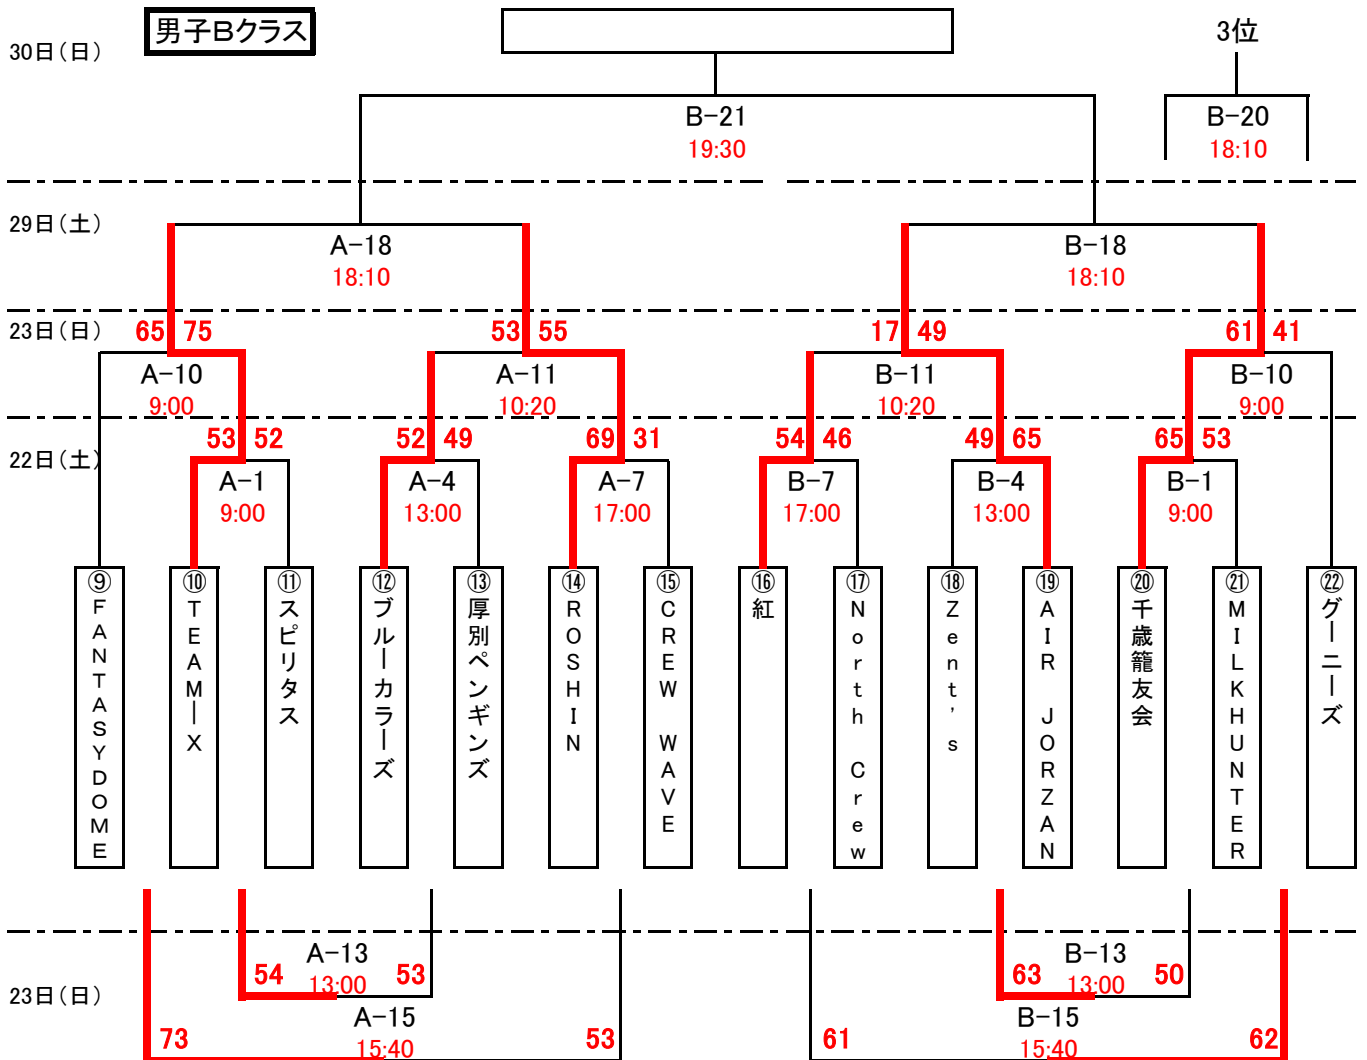

第34回会長杯争奪バスケットボール大会トーナメント表

男子Aクラス

男子Bクラス

30日(日)

女子

【22日】(土)

第1試合	1	9:00~10:20
第2試合	2	10:20~11:40
第3試合	3	11:40~13:00
第4試合	4	13:00~14:20
第5試合	5	14:20~15:40
第6試合	6	15:40~17:00
第7試合	7	17:00~18:20
第8試合	8	18:20~19:40
第9試合	9	19:40~21:00

【23日】(日)

第1試合	10	9:00~10:20
第2試合	11	10:20~11:40
第3試合	12	11:40~13:00
第4試合	13	13:00~14:20
第5試合	14	14:20~15:40
第6試合	15	15:40~17:00
第7試合	16	17:00~18:20
第8試合	17	18:20~19:40

【29日】(土)

第1試合	18	18:10~19:30
第2試合	19	19:30~20:50

【30日】(日)

第1試合	20	18:10~19:30
第2試合	21	19:30~20:50

※試合時間は一応の目安です。ゲームの進行状況によっては前後する場合がありますのでご注意ください。

◆競技時間

ピリオド	ピリオド間	ハーフタイム	試合間隔	延長戦
8分	1分	8分	8分	1分休憩 3分試合