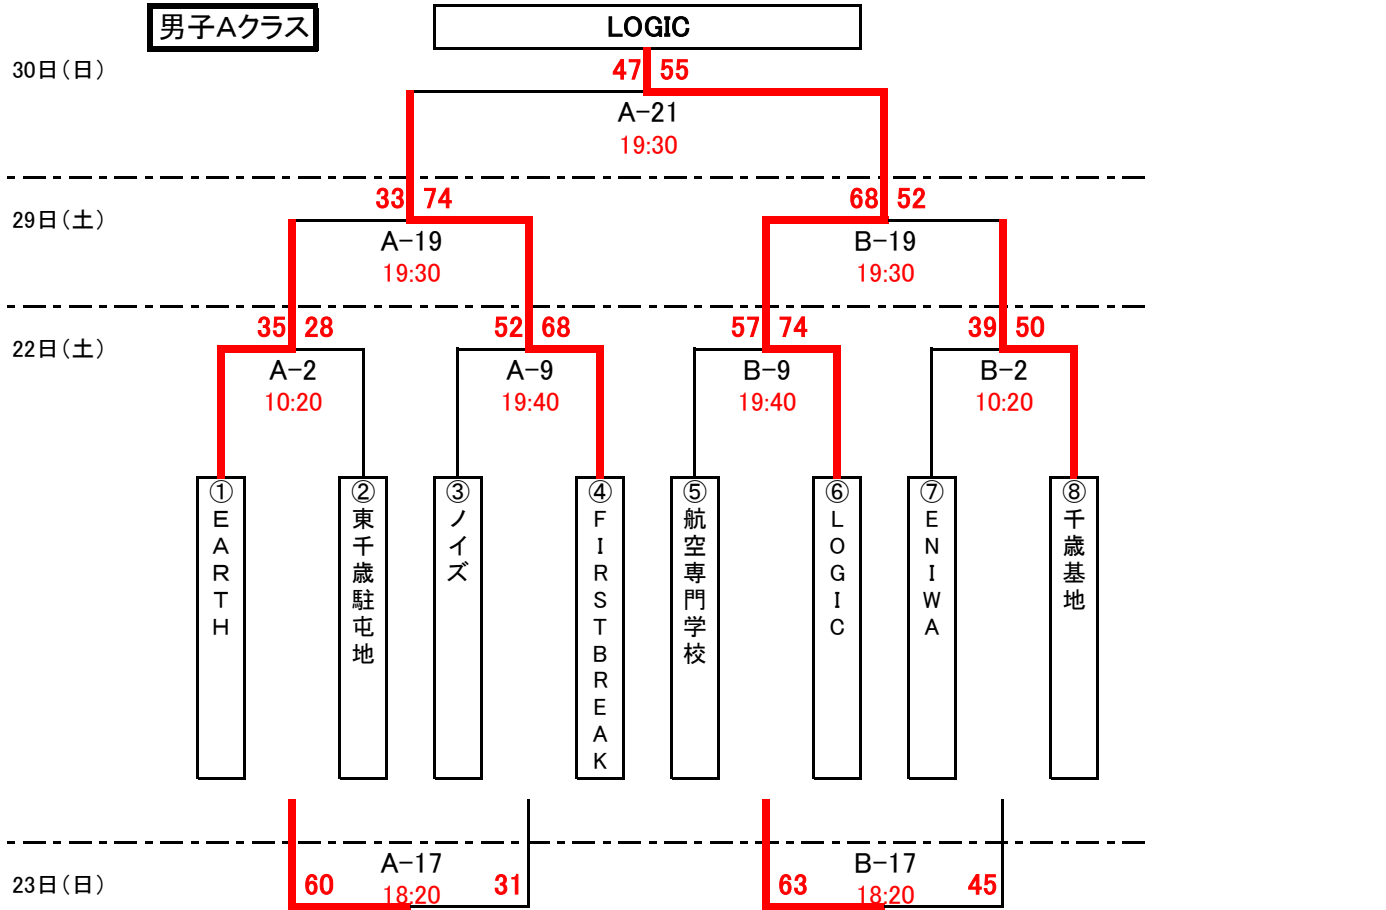

第34回会長杯争奪バスケットボール大会トーナメント表

30日(日)

女子

千歳基地・真駒内駐屯地

【22日】(土)

- 第1試合 1 9:00~10:20
- 第2試合 2 10:20~11:40
- 第3試合 3 11:40~13:00
- 第4試合 4 13:00~14:20
- 第5試合 5 14:20~15:40
- 第6試合 6 15:40~17:00
- 第7試合 7 17:00~18:20
- 第8試合 8 18:20~19:40
- 第9試合 9 19:40~21:00

【23日】(日)

- 第1試合 10 9:00~10:20
- 第2試合 11 10:20~11:40
- 第3試合 12 11:40~13:00
- 第4試合 13 13:00~14:20
- 第5試合 14 14:20~15:40
- 第6試合 15 15:40~17:00
- 第7試合 16 17:00~18:20
- 第8試合 17 18:20~19:40

【29日】(土)

- 第1試合 18 18:10~19:30
- 第2試合 19 19:30~20:50

【30日】(日)

- 第1試合 20 18:10~19:30
- 第2試合 21 19:30~20:50

※試合時間は一応の目安です。ゲームの進行状況によっては前後する場合がありますのでご注意ください。

◆競技時間

ピリオド	ピリオド間	ハーフタイム	試合間隔	延長戦
8分	1分	8分	8分	1分休憩 3分試合