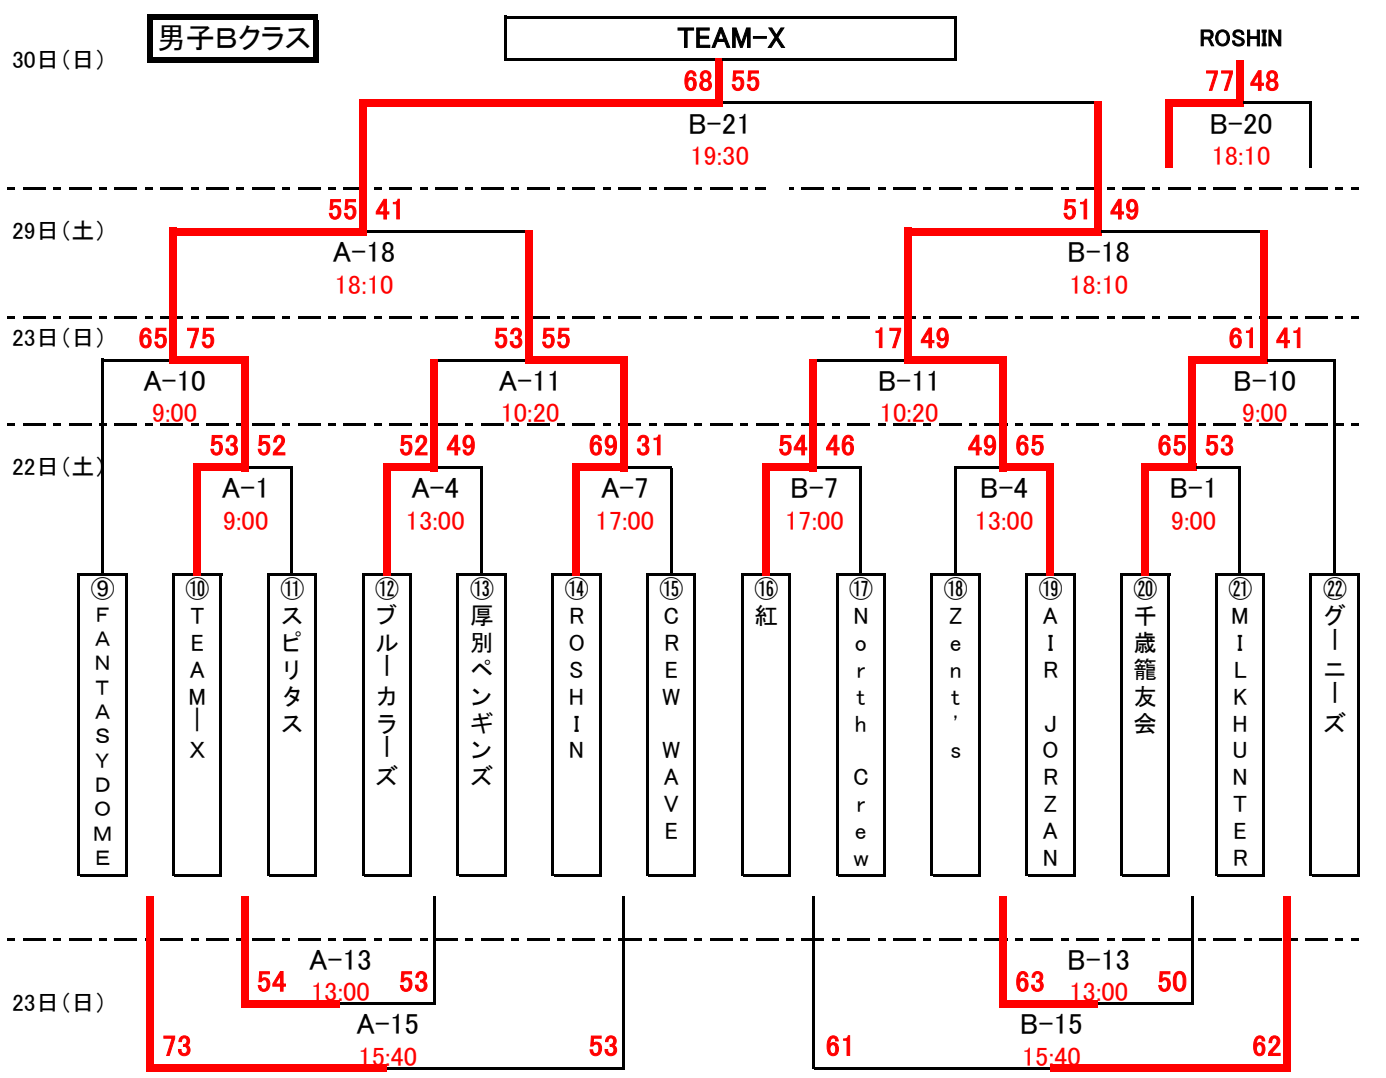

第34回会長杯争奪バスケットボール大会トーナメント表

30日(日)

女子

千歳基地・真駒内駐屯地

【22日】(土)

- 第1試合 1 9:00~10:20
- 第2試合 2 10:20~11:40
- 第3試合 3 11:40~13:00
- 第4試合 4 13:00~14:20
- 第5試合 5 14:20~15:40
- 第6試合 6 15:40~17:00
- 第7試合 7 17:00~18:20
- 第8試合 8 18:20~19:40
- 第9試合 9 19:40~21:00

【23日】(日)

- 第1試合 10 9:00~10:20
- 第2試合 11 10:20~11:40
- 第3試合 12 11:40~13:00
- 第4試合 13 13:00~14:20
- 第5試合 14 14:20~15:40
- 第6試合 15 15:40~17:00
- 第7試合 16 17:00~18:20
- 第8試合 17 18:20~19:40

【29日】(土)

- 第1試合 18 18:10~19:30
- 第2試合 19 19:30~20:50

【30日】(日)

- 第1試合 20 18:10~19:30
- 第2試合 21 19:30~20:50

※試合時間は一応の目安です。ゲームの進行状況によっては前後する場合がありますのでご注意ください。

◆競技時間

ピリオド	ピリオド間	ハーフタイム	試合間隔	延長戦
8分	1分	8分	8分	1分休憩 3分試合