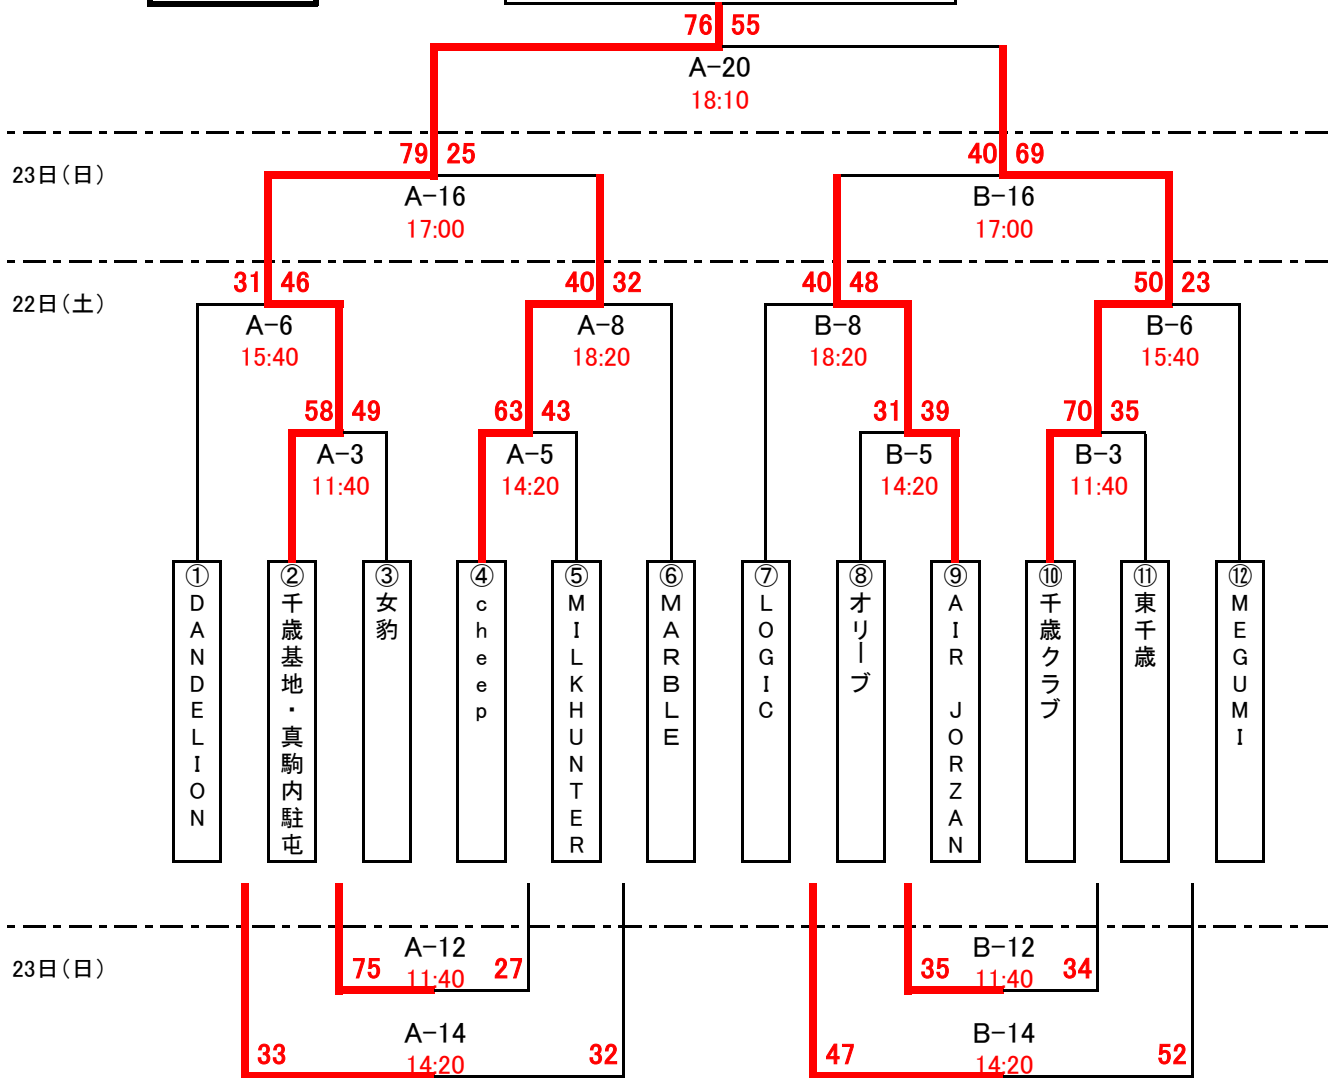

第34回会長杯争奪バスケットボール大会トーナメント表

30日(日)

女子

千歳基地・真駒内駐屯地

【22日】(土)

- 第1試合 1 9:00~10:20
- 第2試合 2 10:20~11:40
- 第3試合 3 11:40~13:00
- 第4試合 4 13:00~14:20
- 第5試合 5 14:20~15:40
- 第6試合 6 15:40~17:00
- 第7試合 7 17:00~18:20
- 第8試合 8 18:20~19:40
- 第9試合 9 19:40~21:00

【23日】(日)

- 第1試合 10 9:00~10:20
- 第2試合 11 10:20~11:40
- 第3試合 12 11:40~13:00
- 第4試合 13 13:00~14:20
- 第5試合 14 14:20~15:40
- 第6試合 15 15:40~17:00
- 第7試合 16 17:00~18:20
- 第8試合 17 18:20~19:40

【29日】(土)

- 第1試合 18 18:10~19:30
- 第2試合 19 19:30~20:50

【30日】(日)

- 第1試合 20 18:10~19:30
- 第2試合 21 19:30~20:50

※試合時間は一応の目安です。ゲームの進行状況によっては前後する場合がありますのでご注意ください。

◆競技時間

ピリオド	ピリオド間	ハーフタイム	試合間隔	延長戦
8分	1分	8分	8分	1分休憩 3分試合