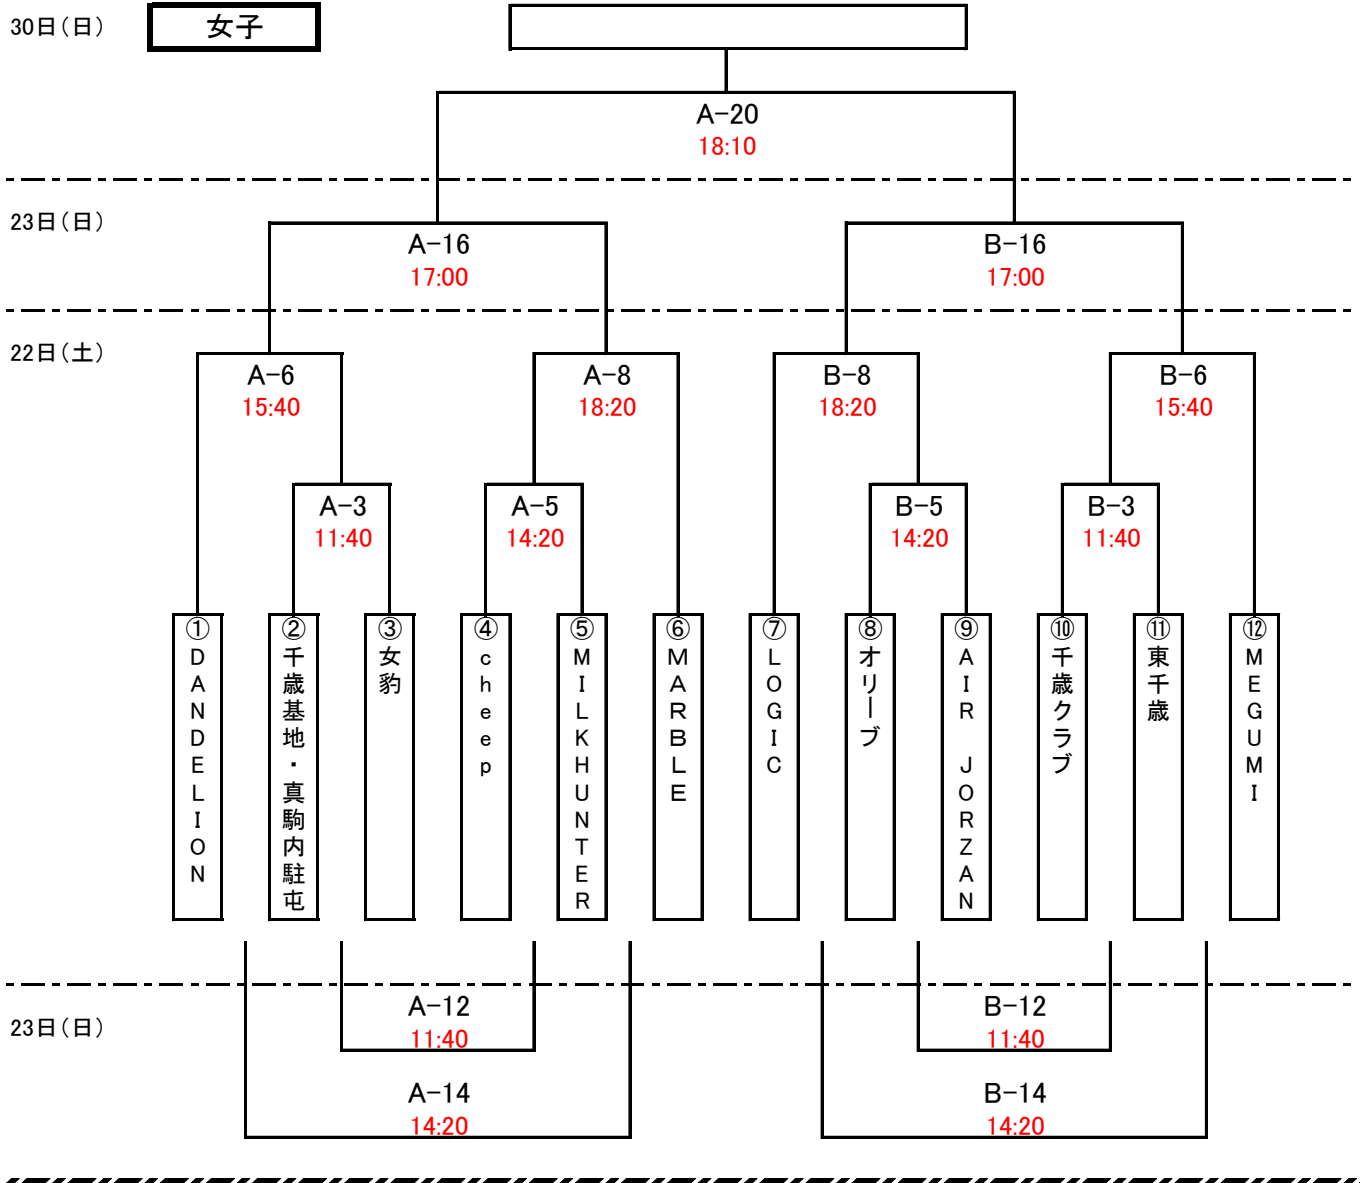

第34回会長杯争奪バスケットボール大会トーナメント表

男子Aクラス

男子Bクラス

30日(日)

女子

【22日】(土)

- 第1試合 1 9:00~10:20
- 第2試合 2 10:20~11:40
- 第3試合 3 11:40~13:00
- 第4試合 4 13:00~14:20
- 第5試合 5 14:20~15:40
- 第6試合 6 15:40~17:00
- 第7試合 7 17:00~18:20
- 第8試合 8 18:20~19:40
- 第9試合 9 19:40~21:00

【23日】(日)

- 第1試合 10 9:00~10:20
- 第2試合 11 10:20~11:40
- 第3試合 12 11:40~13:00
- 第4試合 13 13:00~14:20
- 第5試合 14 14:20~15:40
- 第6試合 15 15:40~17:00
- 第7試合 16 17:00~18:20
- 第8試合 17 18:20~19:40

【29日】(土)

- 第1試合 18 18:10~19:30
- 第2試合 19 19:30~20:50

【30日】(日)

- 第1試合 20 18:10~19:30
- 第2試合 21 19:30~20:50

※試合時間は一応の目安です。ゲームの進行状況によっては前後する場合がありますのでご注意ください。

◆競技時間

ピリオド	ピリオド間	ハーフタイム	試合間隔	延長戦
8分	1分	8分	8分	1分休憩 3分試合