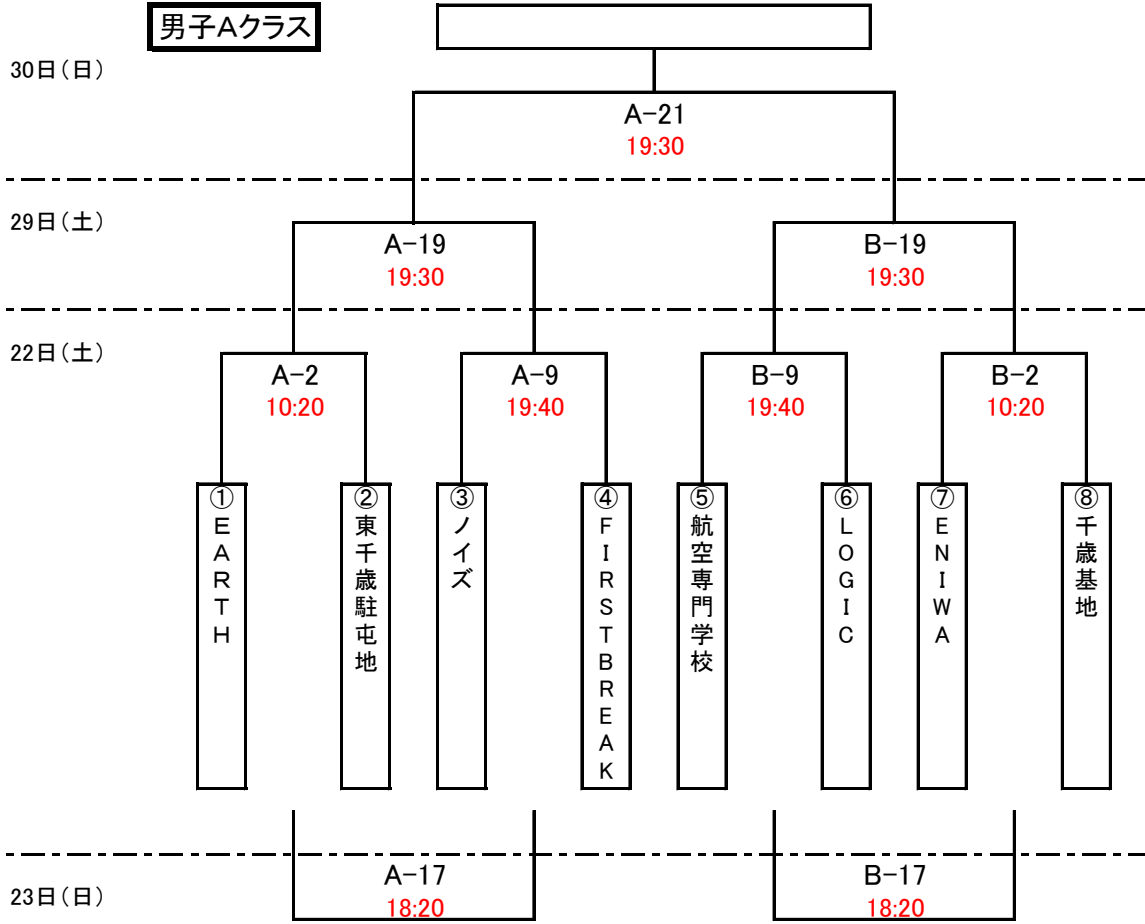

第34回会長杯争奪バスケットボール大会トーナメント表

男子Aクラス

男子Bクラス

30日(日)

女子

【22日】(土)

- 第1試合 1 9:00~10:20
- 第2試合 2 10:20~11:40
- 第3試合 3 11:40~13:00
- 第4試合 4 13:00~14:20
- 第5試合 5 14:20~15:40
- 第6試合 6 15:40~17:00
- 第7試合 7 17:00~18:20
- 第8試合 8 18:20~19:40
- 第9試合 9 19:40~21:00

【23日】(日)

- 第1試合 10 9:00~10:20
- 第2試合 11 10:20~11:40
- 第3試合 12 11:40~13:00
- 第4試合 13 13:00~14:20
- 第5試合 14 14:20~15:40
- 第6試合 15 15:40~17:00
- 第7試合 16 17:00~18:20
- 第8試合 17 18:20~19:40

【29日】(土)

- 第1試合 18 18:10~19:30
- 第2試合 19 19:30~20:50

【30日】(日)

- 第1試合 20 18:10~19:30
- 第2試合 21 19:30~20:50

※試合時間は一応の目安です。ゲームの進行状況によっては前後する場合がありますのでご注意ください。

◆競技時間

ピリオド	ピリオド間	ハーフタイム	試合間隔	延長戦
8分	1分	8分	8分	1分休憩 3分試合