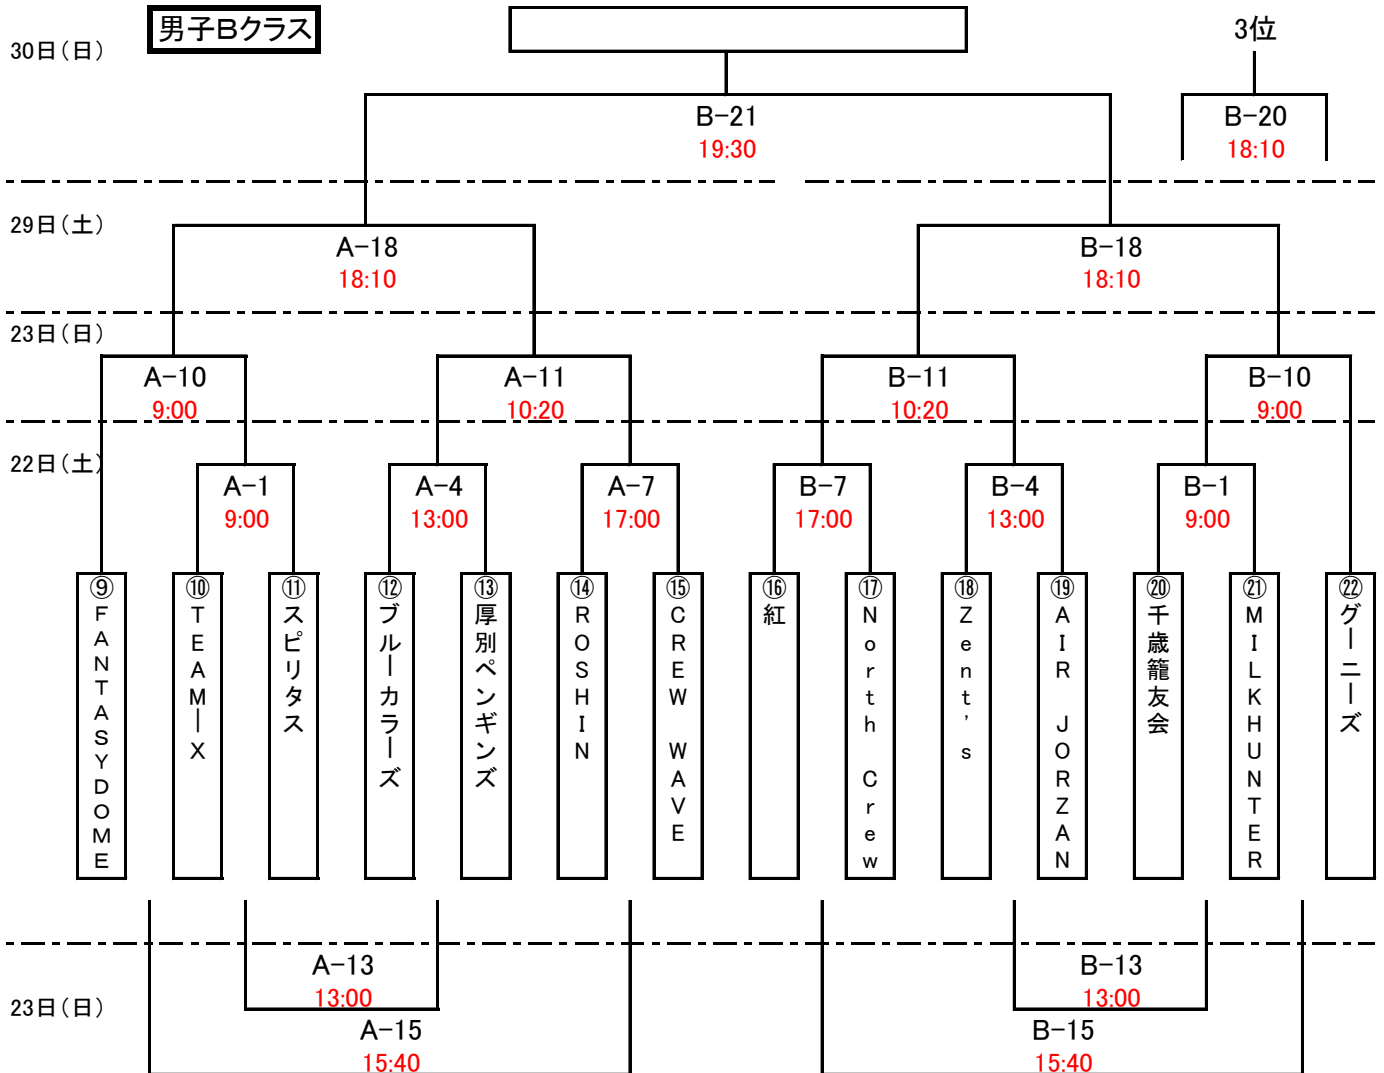

第34回会長杯争奪バスケットボール大会トーナメント表

男子Aクラス

男子Bクラス

30日(日)

女子

【22日】(土)

- 第1試合 1 9:00~10:20
- 第2試合 2 10:20~11:40
- 第3試合 3 11:40~13:00
- 第4試合 4 13:00~14:20
- 第5試合 5 14:20~15:40
- 第6試合 6 15:40~17:00
- 第7試合 7 17:00~18:20
- 第8試合 8 18:20~19:40
- 第9試合 9 19:40~21:00

【23日】(日)

- 第1試合 10 9:00~10:20
- 第2試合 11 10:20~11:40
- 第3試合 12 11:40~13:00
- 第4試合 13 13:00~14:20
- 第5試合 14 14:20~15:40
- 第6試合 15 15:40~17:00
- 第7試合 16 17:00~18:20
- 第8試合 17 18:20~19:40

【29日】(土)

- 第1試合 18 18:10~19:30
- 第2試合 19 19:30~20:50

【30日】(日)

- 第1試合 20 18:10~19:30
- 第2試合 21 19:30~20:50

※試合時間は一応の目安です。ゲームの進行状況によっては前後する場合がありますのでご注意ください。

◆競技時間

ピリオド	ピリオド間	ハーフタイム	試合間隔	延長戦
8分	1分	8分	8分	1分休憩 3分試合