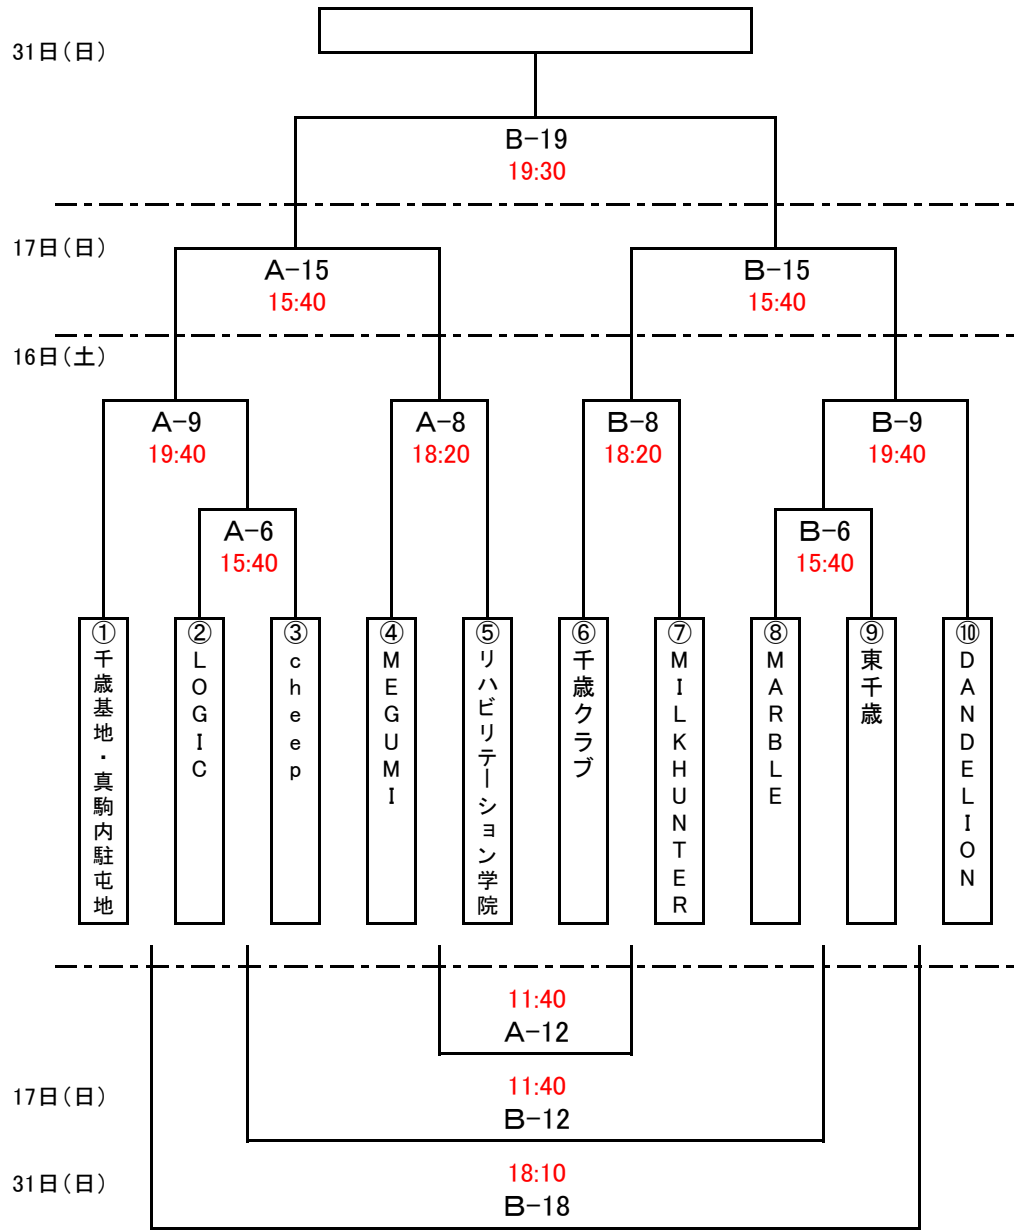

第18回千歳民報杯バスケットボール大会トーナメント表

女子

【16日】(土)

第1試合	1	9:00~10:20
第2試合	2	10:20~11:40
第3試合	3	11:40~13:00
第4試合	4	13:00~14:20
第5試合	5	14:20~15:40
第6試合	6	15:40~17:00
第7試合	7	17:00~18:20
第8試合	8	18:20~19:40
第9試合	9	19:40~21:00

【17日】(日)

第1試合	10	9:00~10:20
第2試合	11	10:20~11:40
第3試合	12	11:40~13:00
第4試合	13	13:00~14:20
第5試合	14	14:20~15:40
第6試合	15	15:40~17:00
第7試合	16	17:00~18:20
第8試合	17	18:20~19:40

【31日】(日)

第1試合	18	18:10~19:30
第2試合	19	19:30~20:50

※試合時間は一応の目安です。ゲームの進行状況によっては前後

◆競技時間

ピリオド	ピリオド間	ハーフタイム	試合間隔	延長戦
8分	1分	8分	8分	1分休憩 3分試合