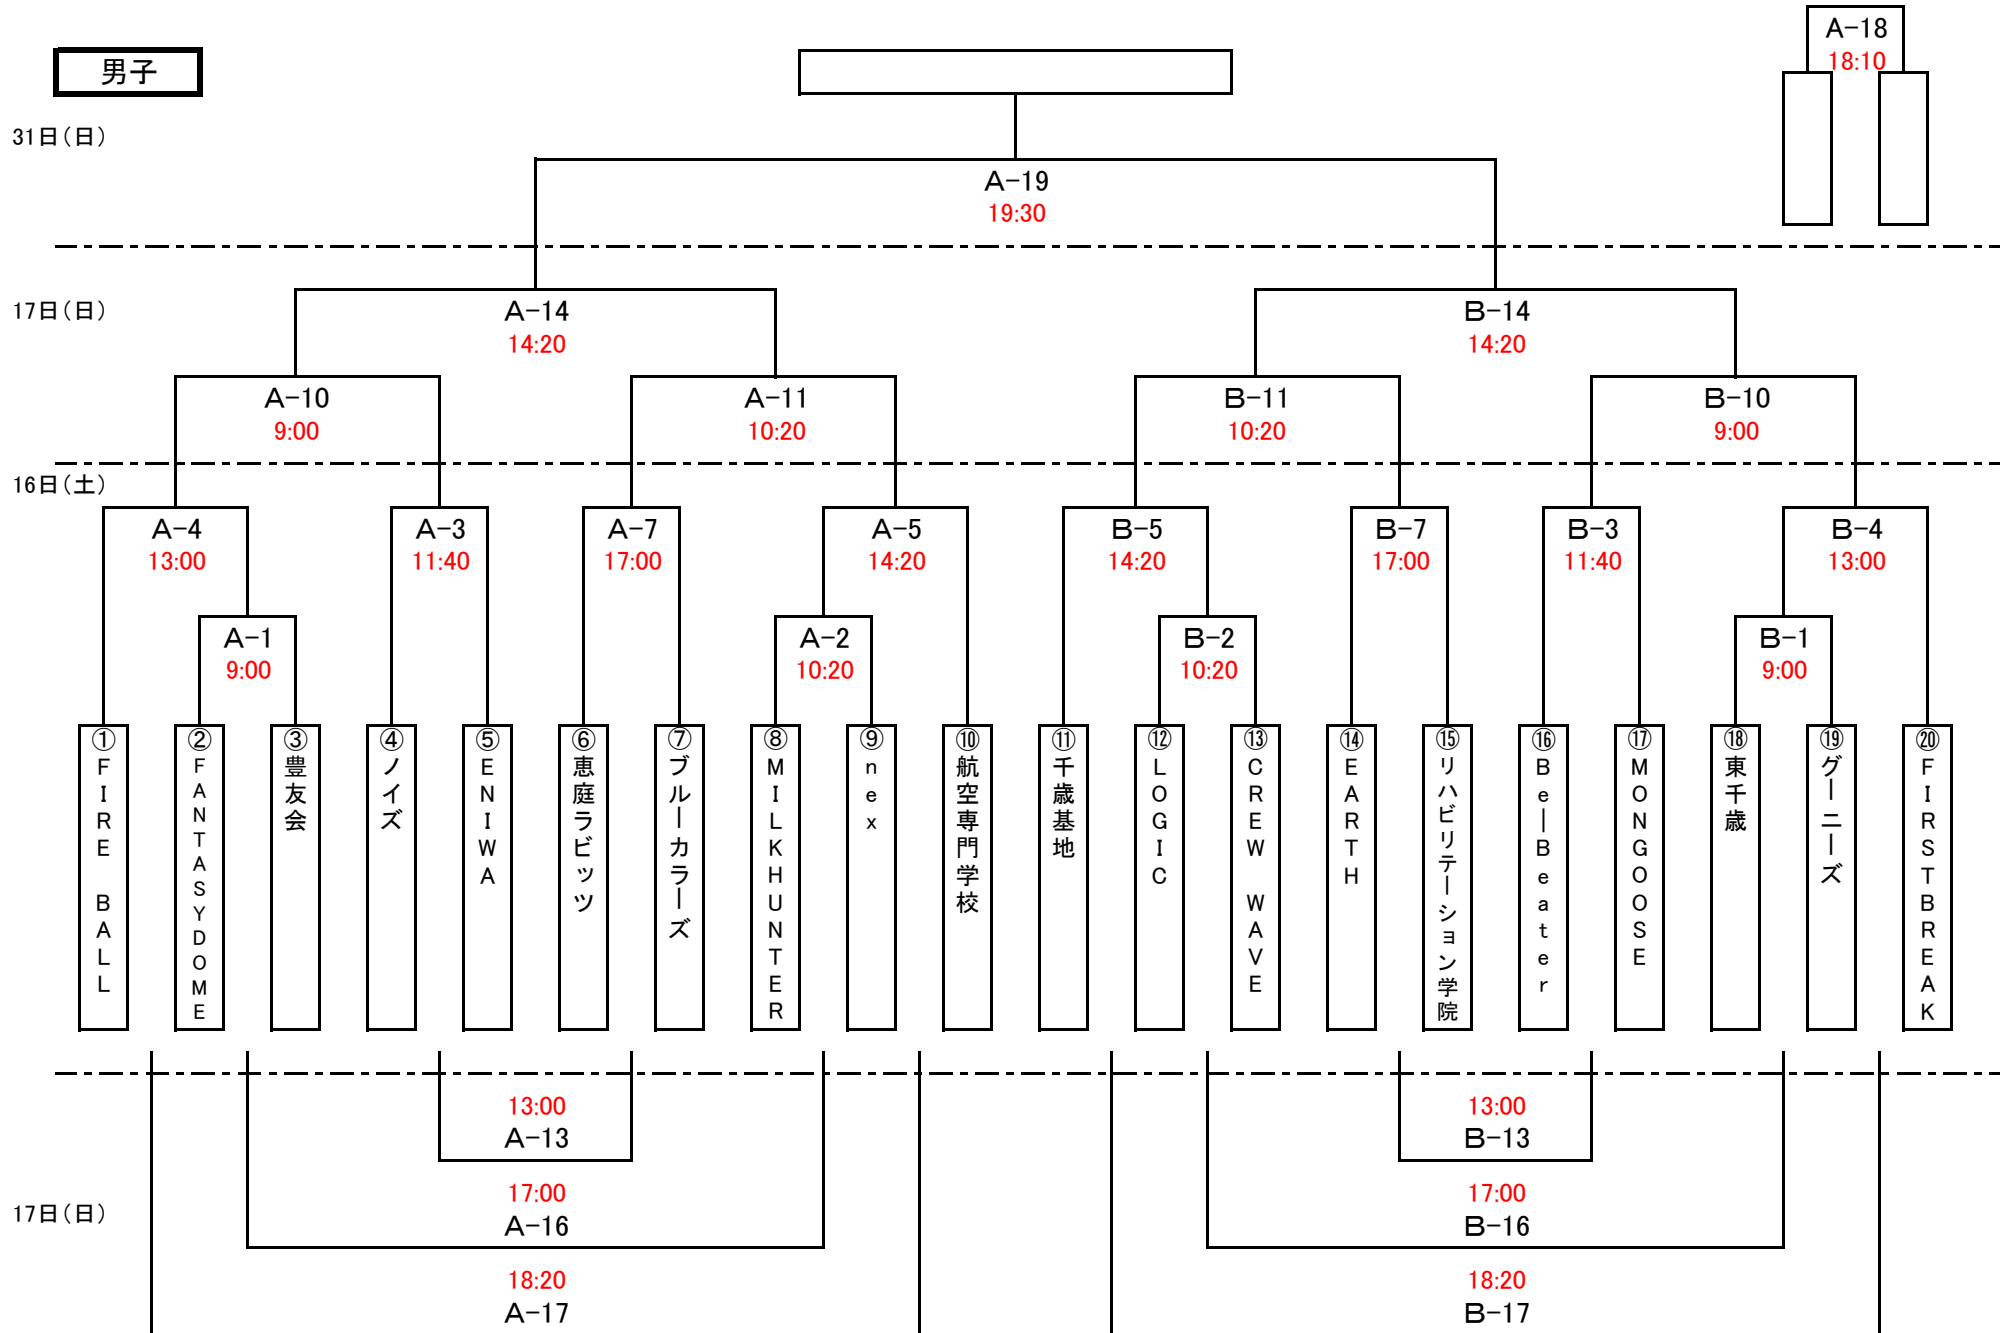

第18回千歳民報杯バスケットボール大会トーナメント表

女子

【16日】(土)

第1試合	1	9:00~10:20
第2試合	2	10:20~11:40
第3試合	3	11:40~13:00
第4試合	4	13:00~14:20
第5試合	5	14:20~15:40
第6試合	6	15:40~17:00
第7試合	7	17:00~18:20
第8試合	8	18:20~19:40
第9試合	9	19:40~21:00

【17日】(日)

第1試合	10	9:00~10:20
第2試合	11	10:20~11:40
第3試合	12	11:40~13:00
第4試合	13	13:00~14:20
第5試合	14	14:20~15:40
第6試合	15	15:40~17:00
第7試合	16	17:00~18:20
第8試合	17	18:20~19:40

【31日】(日)

第1試合	18	18:10~19:30
第2試合	19	19:30~20:50

※試合時間は一応の目安です。ゲームの進行状況によっては前後

◆競技時間

ピリオド	ピリオド間	ハーフタイム	試合間隔	延長戦
8分	1分	8分	8分	1分休憩 3分試合