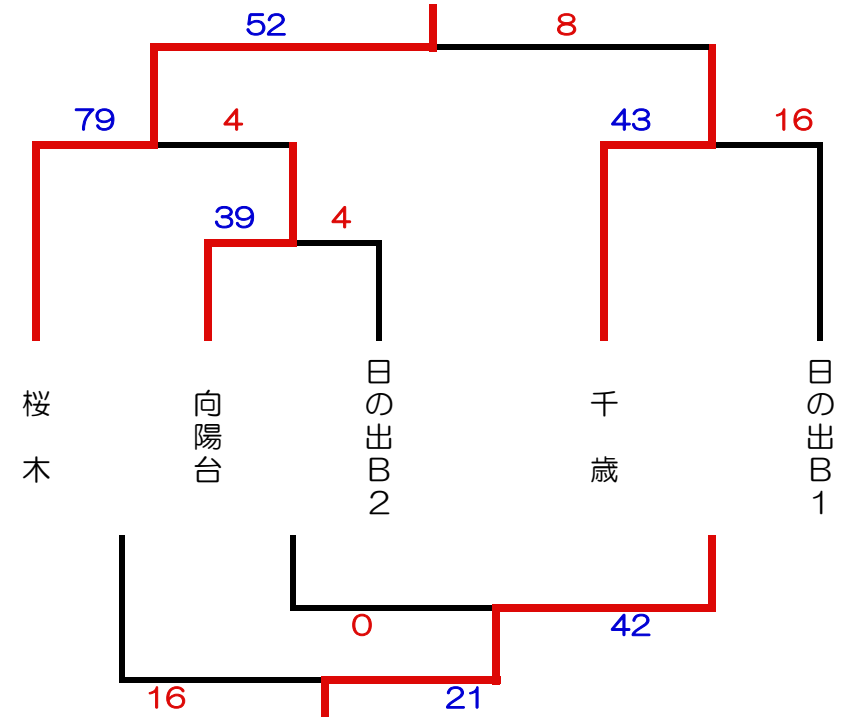

【Aブロック】

男子

	桜木	日の出	千歳	向陽台	総合結果				
					勝	敗	得点	失点	順位
① 桜木		○ 105 : 8	○ 82 : 16	○ 101 : 4	3勝	0敗			1
② 日の出	× 8 : 105		× 43 : 49	○ 45 : 27	1勝	2敗			3
③ 千歳	× 16 : 82	○ 49 : 43		○ 34 : 21	2勝	1敗			2
④ 向陽台	× 4 : 101	× 23 : 45	× 21 : 34		0勝	3敗			4

【Bブロック】 男子

女子

3チームの勝率が並び向陽台を除く
得失点の結果順位が決定しています。
(下記の得点・失点は向陽台を除いています。)

女子

	桜木	日の出	千歳	向陽台	総合結果				
					勝	敗	得点	失点	順位
① 桜木		× 28 : 29	○ 34 : 18	○ 75 : 17	2勝	1敗	62	47	1
② 日の出	○ 29 : 28		× 35 : 37	○ 79 : 17	2勝	1敗	64	65	2
③ 千歳	× 18 : 34	○ 37 : 35		○ 56 : 9	2勝	1敗	55	69	3
④ 向陽台	× 17 : 75	× 17 : 79	× 9 : 56		0勝	3敗			4