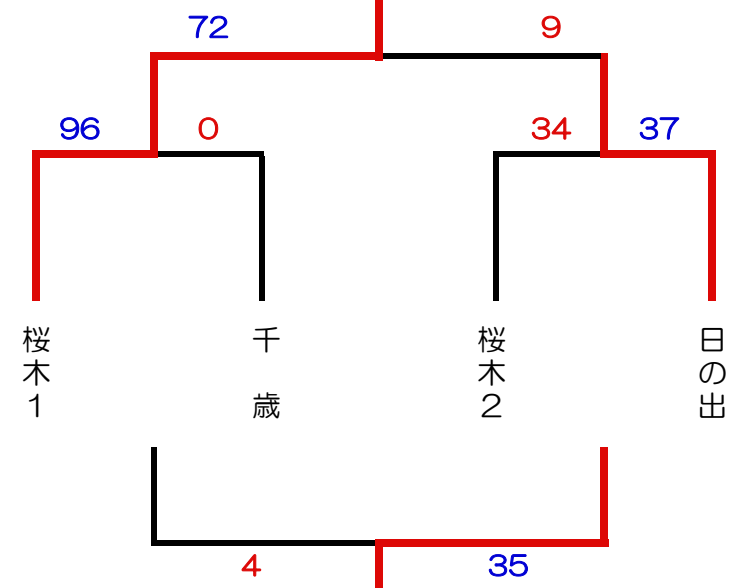

【Aブロック】

男子

	桜木	日の出	千歳	向陽台	総合結果				
					勝	敗	得点	失点	順位
① 桜木		○ 105 : 8	○ 82 : 16	○ 101 : 4	3勝	0敗			1
② 日の出	× 8 : 105		× 43 : 49	○ 45 : 27	1勝	2敗			3
③ 千歳	× 16 : 82	○ 49 : 43		○ 34 : 21	2勝	1敗			2
④ 向陽台	× 4 : 101	× 23 : 45	× 21 : 34		0勝	3敗			4

【Bブロック】 男子

女子

3チームの勝率が並び向陽台を除く
得失点の結果順位が決定しています。
(下記の得点・失点は向陽台を除いています。)

女子

	桜木	日の出	千歳	向陽台	総合結果				
					勝	敗	得点	失点	順位
① 桜木		× 28 : 29	○ 34 : 18	○ 75 : 17	2勝	1敗	62	47	1
② 日の出	○ 29 : 28		× 35 : 37	○ 79 : 17	2勝	1敗	64	65	2
③ 千歳	× 18 : 34	○ 37 : 35		○ 56 : 9	2勝	1敗	55	69	3
④ 向陽台	× 17 : 75	× 17 : 79	× 9 : 56		0勝	3敗			4