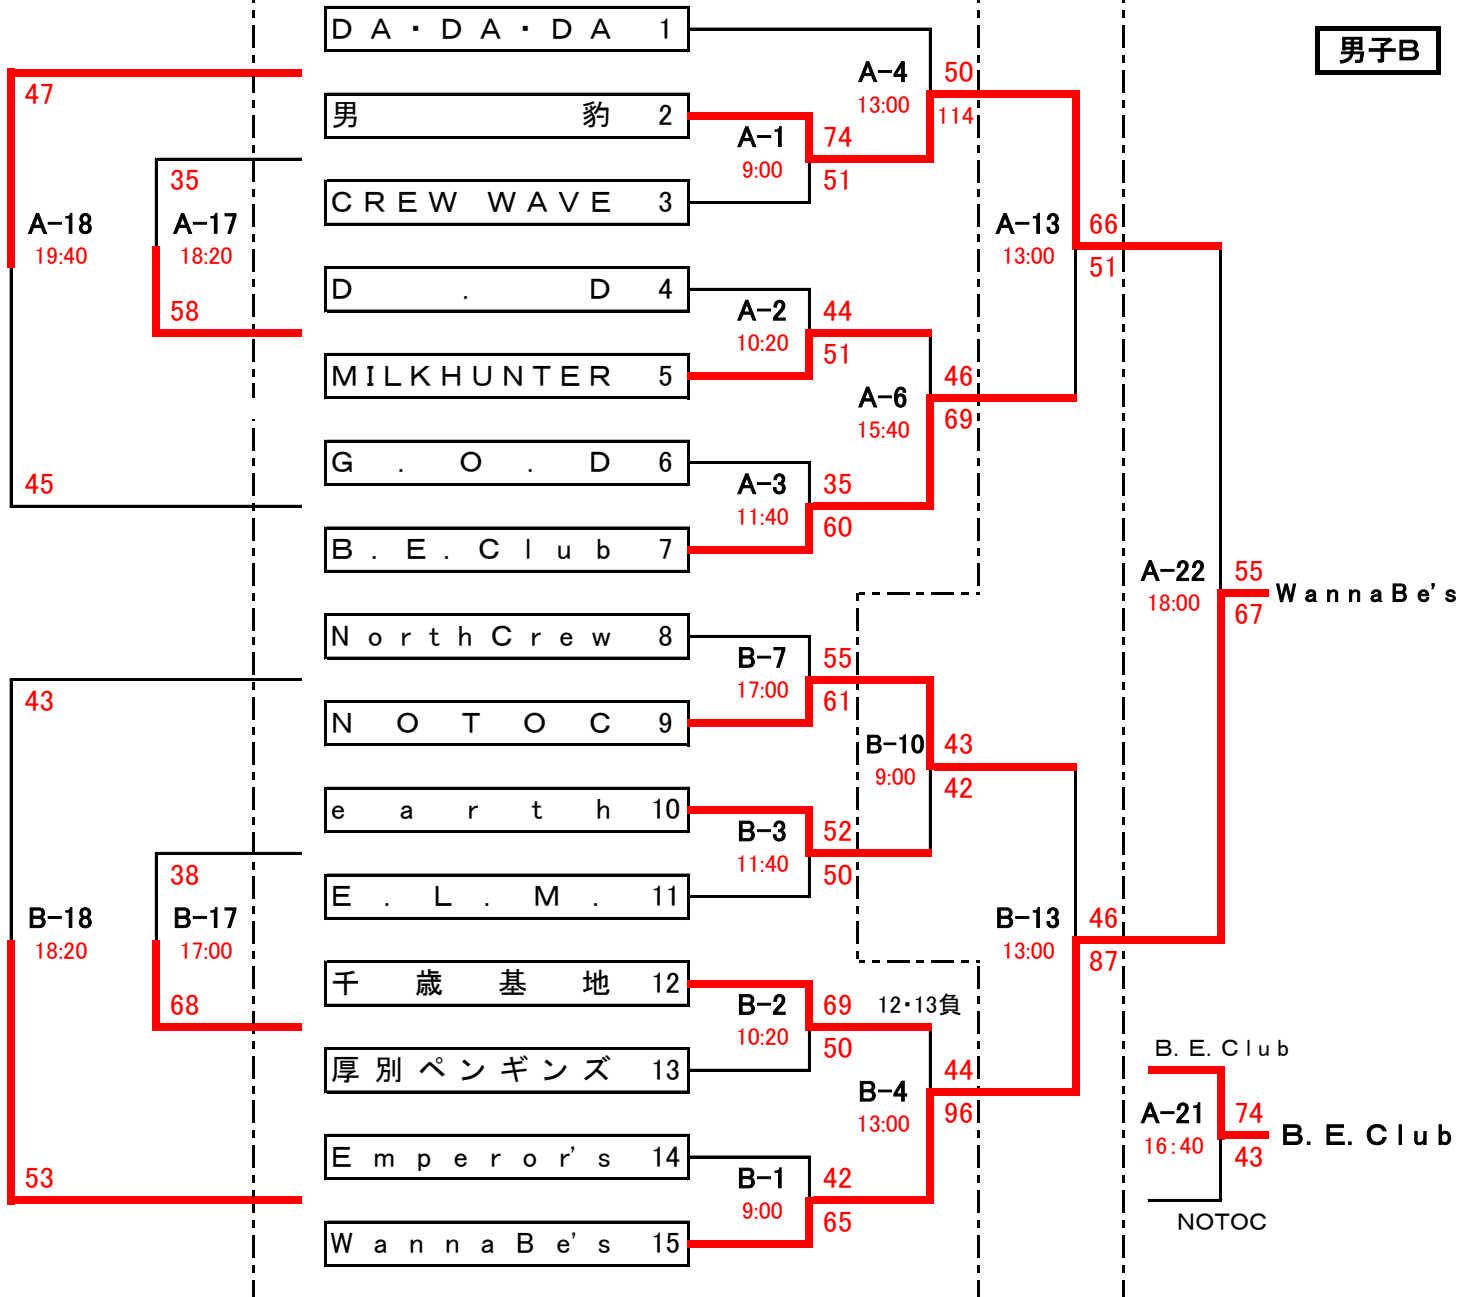

第19回千歳民報杯バスケットボール大会 組合せ・審判割

11月12日

10月30日

11月12日

11月13日

10月30日

10月29日

10月30日

11月13日

【29日】 テーブルオフィシャル(T・O)割当て表

試合時間	試合	T・O	試合	T・O
第1試合	9:00 A-1	G・O・D	B-1	earth
第2試合	10:20 A-2	A-1負け	B-2	B-1負け
第3試合	11:40 A-3	A-2負け	B-3	B-2負け
第4試合	13:00 A-4	B.E.Club	B-4	E.L.M.
第5試合	14:20 A-5	A-4負け	B-5	B-4負け
第6試合	15:40 A-6	A-5負け	B-6	B-5負け
第7試合	17:00 A-7	A-6負け	B-7	B-6負け
第8試合	18:20 A-8	A-7負け	B-8	B-7負け
第9試合	19:40 A-9	A-8負け	B-9	B-8負け

【30日】

試合時間	試合	T・O	試合	T・O
第1試合	9:00 A-10	恵庭ラビッツ	B-10	FIREBALL
第2試合	10:20 A-11	A-10負け	B-11	B-10負け
第3試合	11:40 A-12	LOGIC	B-12	スピリタス
第4試合	13:00 A-13	A-12負け	B-13	B-12負け
第5試合	14:20 A-14	A-13負け	B-14	B-13負け
第6試合	15:40 A-15	A-14負け	B-15	B-14負け
第7試合	17:00 A-16	A-15負け	B-16	B-15負け
第8試合	18:20 A-17	A-16負け	B-17	B-16負け
第9試合	19:40 A-18	A-17負け	B-18	B-17負け

【12日】

試合時間	試合	T・O	試合	T・O
第1試合	17:40 A-19	A-20両T	B-19	B-20両T
第2試合	19:00 A-20	A-19両T	B-20	B-19両T

【13日】

試合時間	試合	T・O	試合	T・O
第1試合	16:40 A-21	A-23両T	B-21	B-22両T
第2試合	18:00 A-22	A-21両T	B-22	B-21両T
第3試合	19:20 A-23	A-22両T		