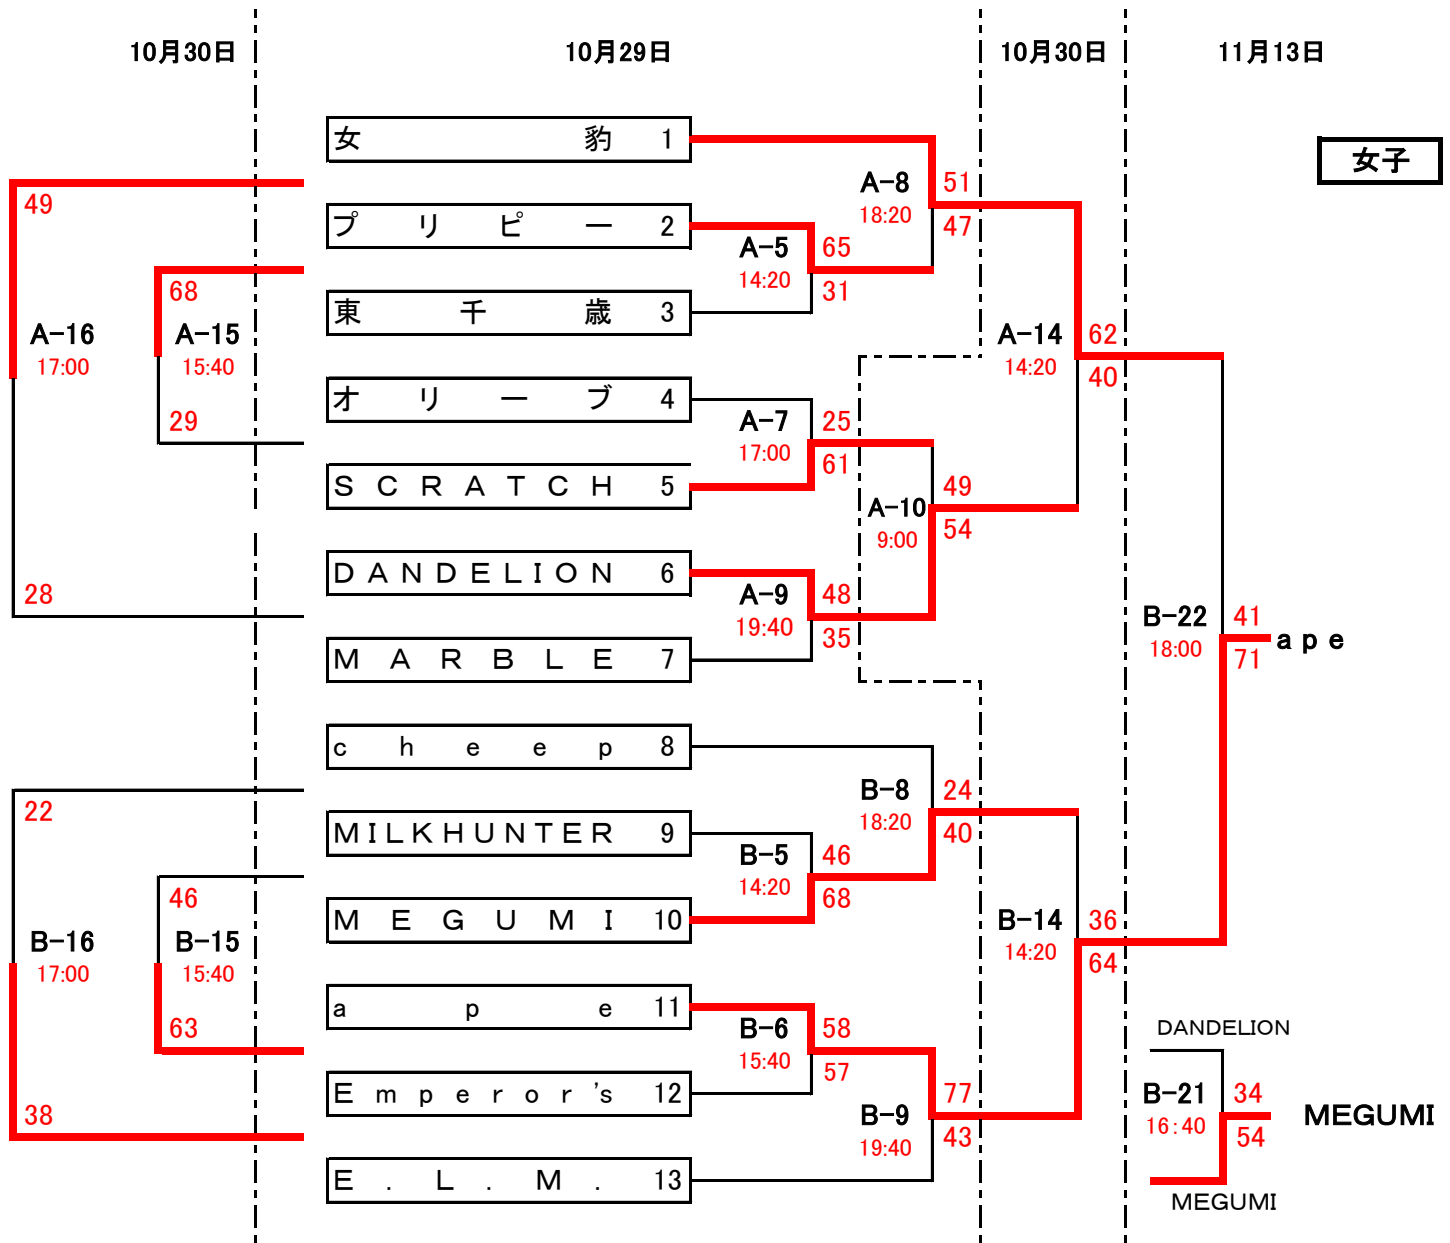

第19回千歳民報杯バスケットボール大会 組合せ・審判割

11月12日

10月30日

11月12日

11月13日

10月30日

10月29日

10月30日

11月13日

【29日】 テーブルオフィシャル(T・O)割当て表

試合時間	試合	T・O	試合	T・O
第1試合	9:00 A-1	G・O・D	B-1	earth
第2試合	10:20 A-2	A-1負け	B-2	B-1負け
第3試合	11:40 A-3	A-2負け	B-3	B-2負け
第4試合	13:00 A-4	B.E.Club	B-4	E.L.M.
第5試合	14:20 A-5	A-4負け	B-5	B-4負け
第6試合	15:40 A-6	A-5負け	B-6	B-5負け
第7試合	17:00 A-7	A-6負け	B-7	B-6負け
第8試合	18:20 A-8	A-7負け	B-8	B-7負け
第9試合	19:40 A-9	A-8負け	B-9	B-8負け

【30日】

試合時間	試合	T・O	試合	T・O
第1試合	9:00 A-10	恵庭ラビッツ	B-10	FIREBALL
第2試合	10:20 A-11	A-10負け	B-11	B-10負け
第3試合	11:40 A-12	LOGIC	B-12	スピリタス
第4試合	13:00 A-13	A-12負け	B-13	B-12負け
第5試合	14:20 A-14	A-13負け	B-14	B-13負け
第6試合	15:40 A-15	A-14負け	B-15	B-14負け
第7試合	17:00 A-16	A-15負け	B-16	B-15負け
第8試合	18:20 A-17	A-16負け	B-17	B-16負け
第9試合	19:40 A-18	A-17負け	B-18	B-17負け

【12日】

試合時間	試合	T・O	試合	T・O
第1試合	17:40 A-19	A-20両T	B-19	B-20両T
第2試合	19:00 A-20	A-19両T	B-20	B-19両T

【13日】

試合時間	試合	T・O	試合	T・O
第1試合	16:40 A-21	A-23両T	B-21	B-22両T
第2試合	18:00 A-22	A-21両T	B-22	B-21両T
第3試合	19:20 A-23	A-22両T		