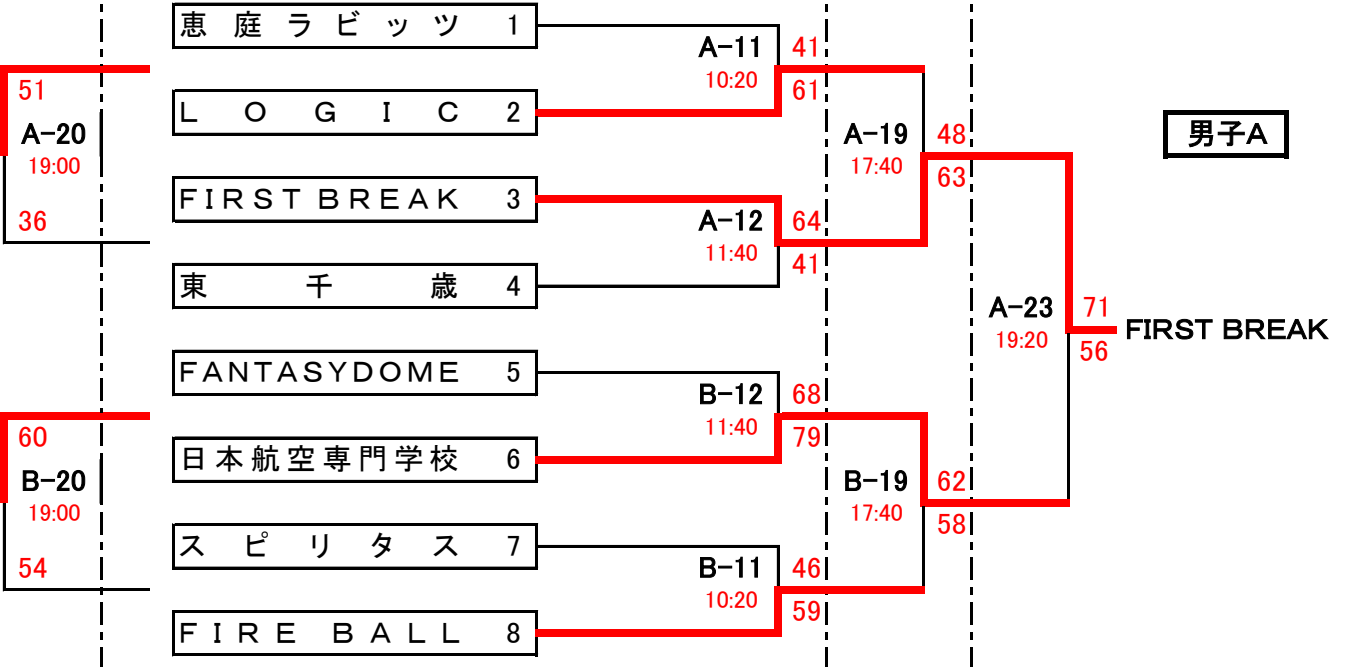

第19回千歳民報杯バスケットボール大会 組合せ・審判割

11月12日

10月30日

11月12日

11月13日

10月30日

10月29日

10月30日

11月13日

【29日】 テーブルオフィシャル(T・O)割当て表

試合時間	試合	T・O	試合	T・O
第1試合	9:00 A-1	G・O・D	B-1	earth
第2試合	10:20 A-2	A-1負け	B-2	B-1負け
第3試合	11:40 A-3	A-2負け	B-3	B-2負け
第4試合	13:00 A-4	B.E.Club	B-4	E.L.M.
第5試合	14:20 A-5	A-4負け	B-5	B-4負け
第6試合	15:40 A-6	A-5負け	B-6	B-5負け
第7試合	17:00 A-7	A-6負け	B-7	B-6負け
第8試合	18:20 A-8	A-7負け	B-8	B-7負け
第9試合	19:40 A-9	A-8負け	B-9	B-8負け

【30日】

試合時間	試合	T・O	試合	T・O
第1試合	9:00 A-10	恵庭ラビッツ	B-10	FIREBALL
第2試合	10:20 A-11	A-10負け	B-11	B-10負け
第3試合	11:40 A-12	LOGIC	B-12	スピリタス
第4試合	13:00 A-13	A-12負け	B-13	B-12負け
第5試合	14:20 A-14	A-13負け	B-14	B-13負け
第6試合	15:40 A-15	A-14負け	B-15	B-14負け
第7試合	17:00 A-16	A-15負け	B-16	B-15負け
第8試合	18:20 A-17	A-16負け	B-17	B-16負け
第9試合	19:40 A-18	A-17負け	B-18	B-17負け

【12日】

試合時間	試合	T・O	試合	T・O
第1試合	17:40 A-19	A-20両T	B-19	B-20両T
第2試合	19:00 A-20	A-19両T	B-20	B-19両T

【13日】

試合時間	試合	T・O	試合	T・O
第1試合	16:40 A-21	A-23両T	B-21	B-22両T
第2試合	18:00 A-22	A-21両T	B-22	B-21両T
第3試合	19:20 A-23	A-22両T		