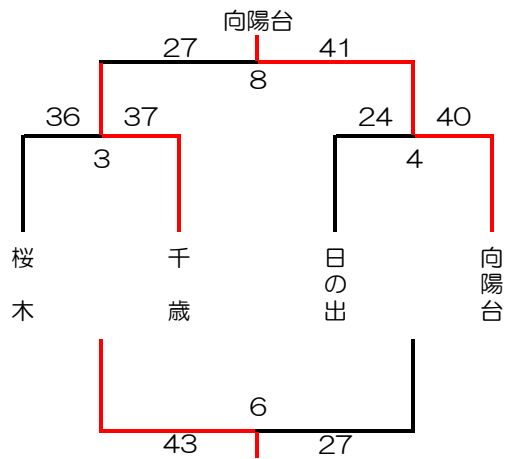

第20回 会長杯 トーナメント表

男子

女子