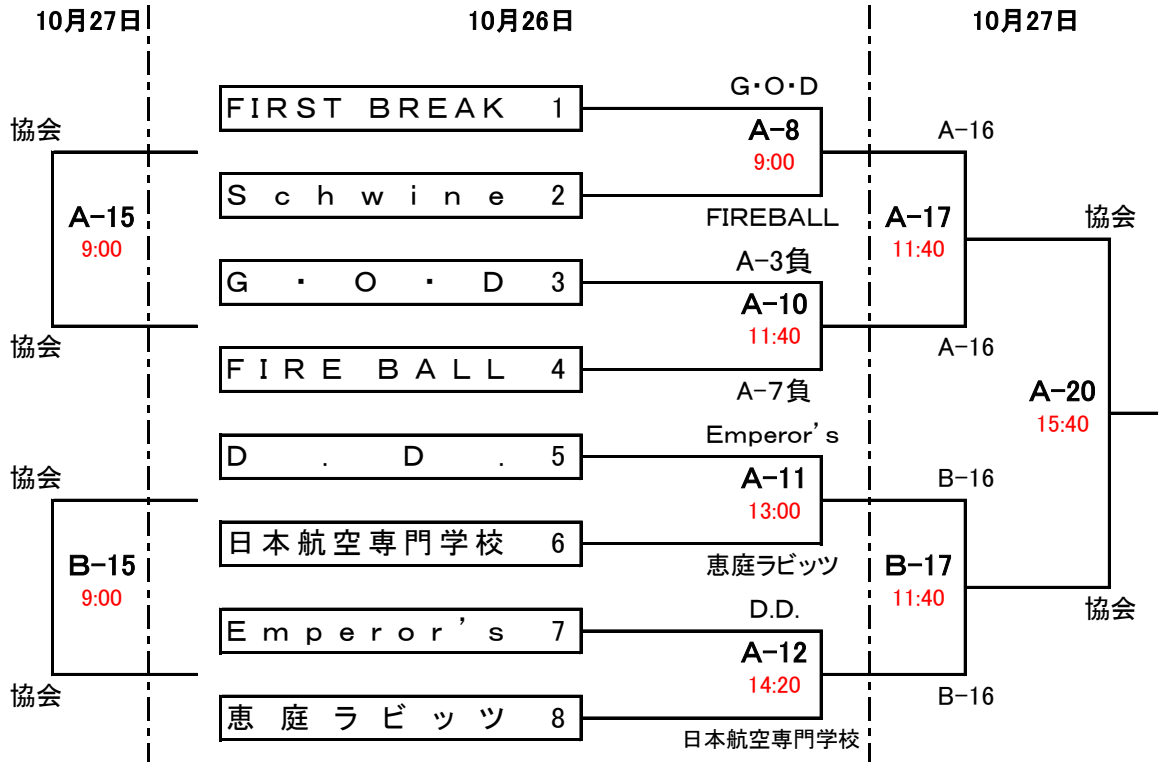

平成25年度秋季バスケットボール大会 組合せ・審判割

男子A

男子B