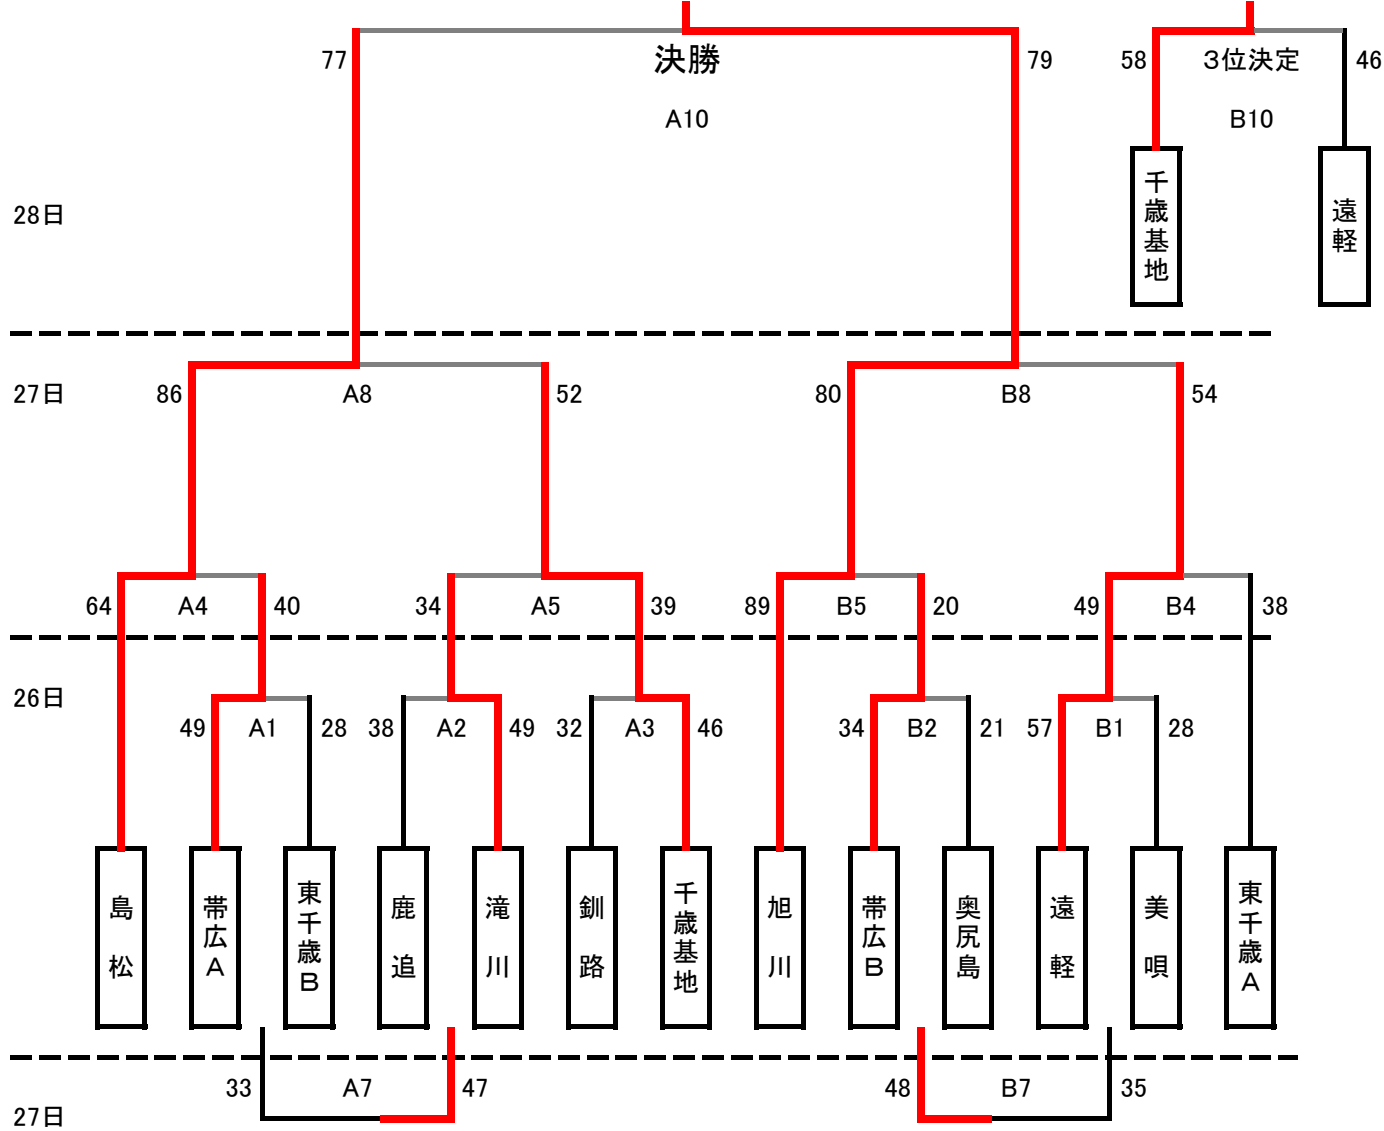

# 男子トーナメント

## 旭川

# 女子リーグ

	東千歳	旭川	真駒内
東千歳		× 42-55	× 46-47
旭川	○ 55-42		× 37-57
真駒内	○ 47-46	○ 57-37	

B3 真駒内ー東千歳

47 46

A6 旭川ー真駒内

37 57

A9 東千歳ー旭川

42 55