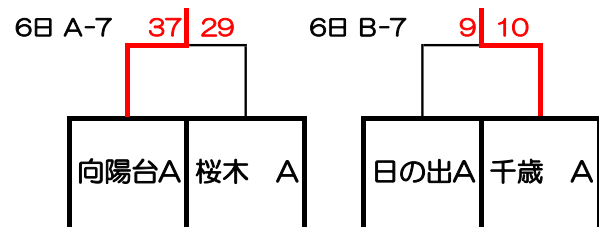

【Aブロック】

第20回バンビカップミニバスケットボール大会結果

予選リーグ

男子

	桜木	向陽台	千歳	日の出	勝敗
① 桜木		24-46	49-17	43-12	2勝1敗
② 向陽台	46-24		74-6	70-15	3勝0敗
③ 千歳	17-49	6-74		20-26	0勝3敗
④ 日の出	12-43	15-70	26-20		1勝2敗

女子

	桜木	向陽台	千歳	日の出	勝敗
(1) 桜木		63-10	60-10	44-15	3勝0敗
(2) 向陽台	10-63		32-17	20-22	1勝2敗
(3) 千歳	10-60	17-32		21-31	0勝3敗
(4) 日の出	15-44	22-20	31-21		2勝1敗

順位決定戦 向陽台A

桜木A

千歳A

【Bブロック】

男子

		1	2	3
(吉) 桜木	3勝 0敗	37	40	38
(参) 日の出	0勝 3敗	4	5	6

女子

		1	2	3
(I) 桜木	1勝 2敗	14	16	13
(II) 日の出	2勝 1敗	25	8	17