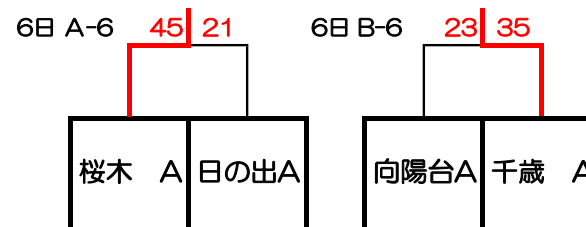

【Aブロック】

第20回バンビカップミニバスケットボール大会結果

予選リーグ

男子

	桜木	向陽台	千歳	日の出	勝敗
① 桜木		24-46	49-17	43-12	2勝1敗
② 向陽台	46-24		74-6	70-15	3勝0敗
③ 千歳	17-49	6-74		20-26	0勝3敗
④ 日の出	12-43	15-70	26-20		1勝2敗

女子

	桜木	向陽台	千歳	日の出	勝敗
(1) 桜木		63-10	60-10	44-15	3勝0敗
(2) 向陽台	10-63		32-17	20-22	1勝2敗
(3) 千歳	10-60	17-32		21-31	0勝3敗
(4) 日の出	15-44	22-20	31-21		2勝1敗

順位決定戦 向陽台A

桜木A

千歳A

【Bブロック】

男子

		1	2	3
(吉) 桜木	3勝 0敗	37	40	38
(参) 日の出	0勝 3敗	4	5	6

女子

		1	2	3
(I) 桜木	1勝 2敗	14	16	13
(II) 日の出	2勝 1敗	25	8	17