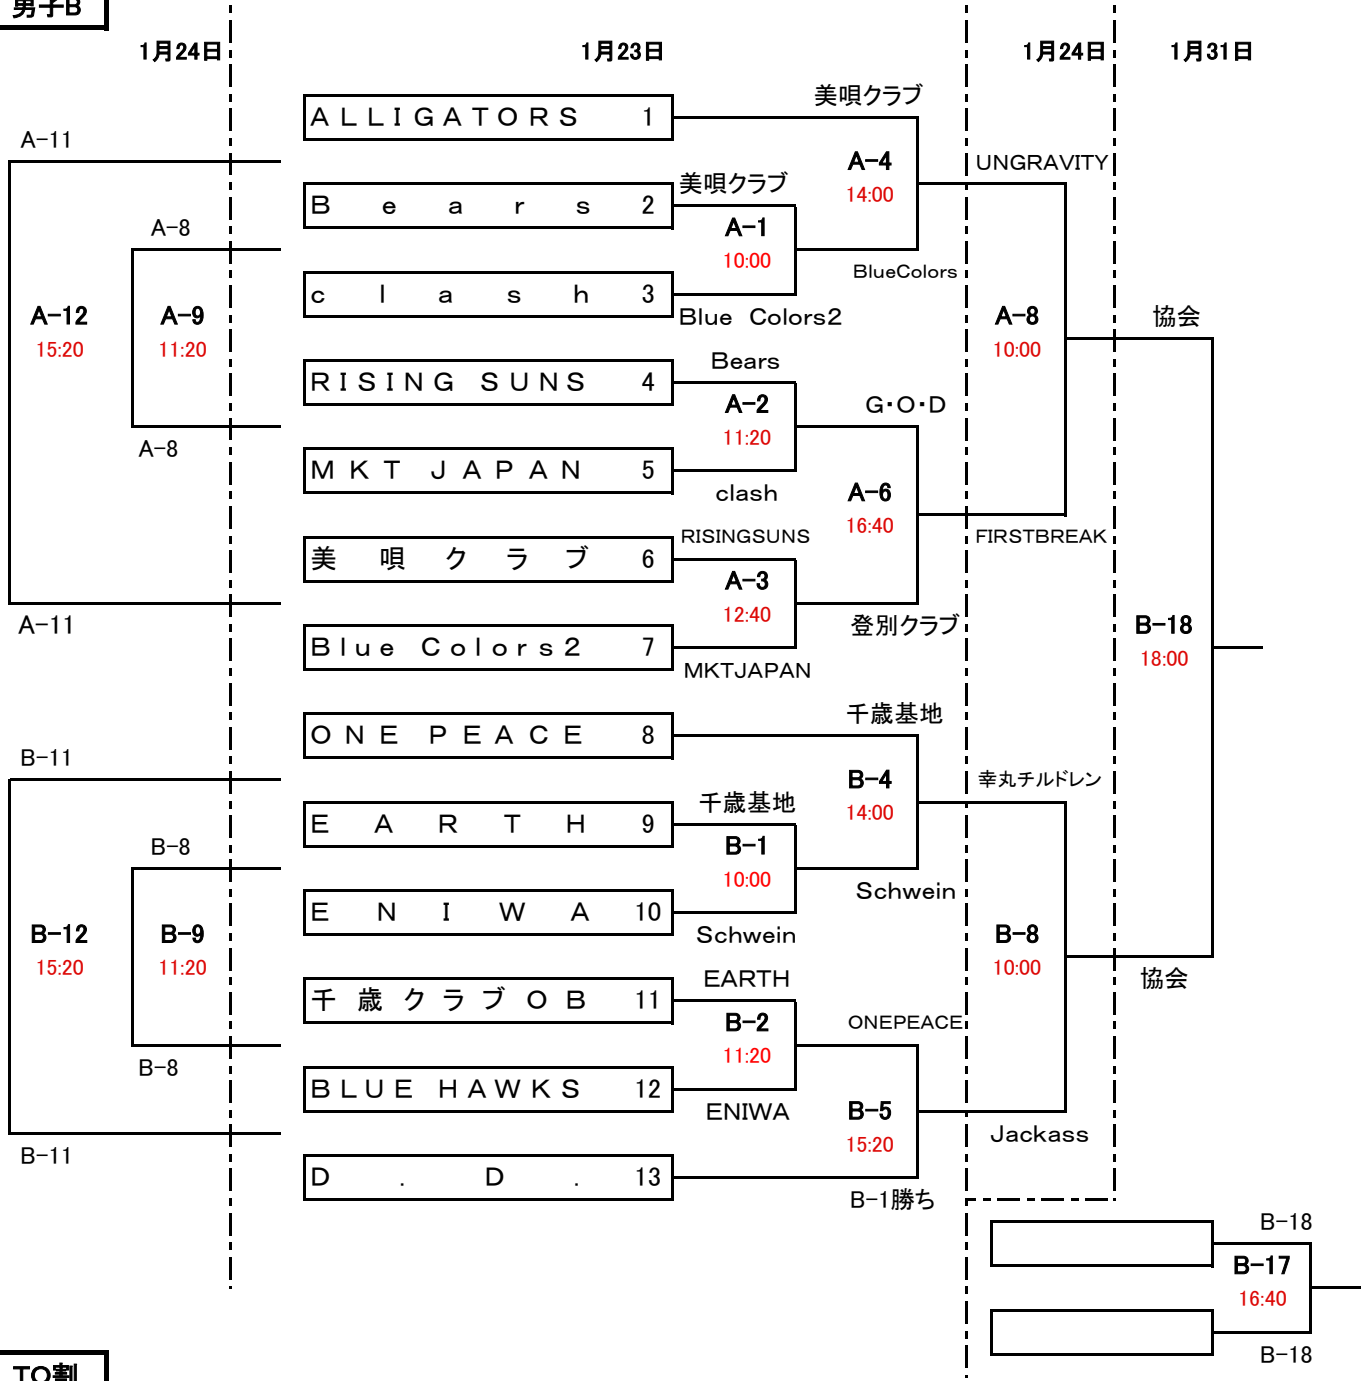

平成27年度会長杯バスケットボール大会 組合せ・審判割

男子B

TO割

【23日】

試合時間	試合	T・O	試合	T・O	
第1試合	10:00	A-1	BlueColors2	B-1	千歳基地
第2試合	11:20	A-2	A-1負け	B-2	B-1負け
第3試合	12:40	A-3	A-2負け	B-3	B-2負け
第4試合	14:00	A-4	美唄クラブ	B-4	Schwein
第5試合	15:20	A-5	A-4負け	B-5	B-4負け
第6試合	16:40	A-6	A-5負け	B-6	B-5負け
第7試合	18:00	A-7	A-6負け	B-7	

【24日】

試合時間	試合	T・O	試合	T・O	
第1試合	10:00	A-8	A-10	B-8	B-10
第2試合	11:20	A-9	A-8負け	B-9	B-8負け
第3試合	12:40	A-10	A-9負け	B-10	B-9負け
第4試合	14:00	A-11	A-10	B-11	B-10
第5試合	15:20	A-12	A-11負け	B-12	B-11負け
第6試合	16:40	A-13	A-12負け	B-13	B-12負け
第7試合	18:00	A-14	A-13負け	B-14	B-13負け

【30日】

試合時間	試合	T・O	試合	T・O	
第1試合	18:00	A-15	A-16	B-15	B-16
第2試合	19:20	A-16	A-15	B-16	B-15

【31日】

試合時間	試合	T・O	試合	T・O	
第1試合	16:40	A-17	A-18	B-17	B-18
第2試合	18:00	A-18	A-17	B-18	B-17