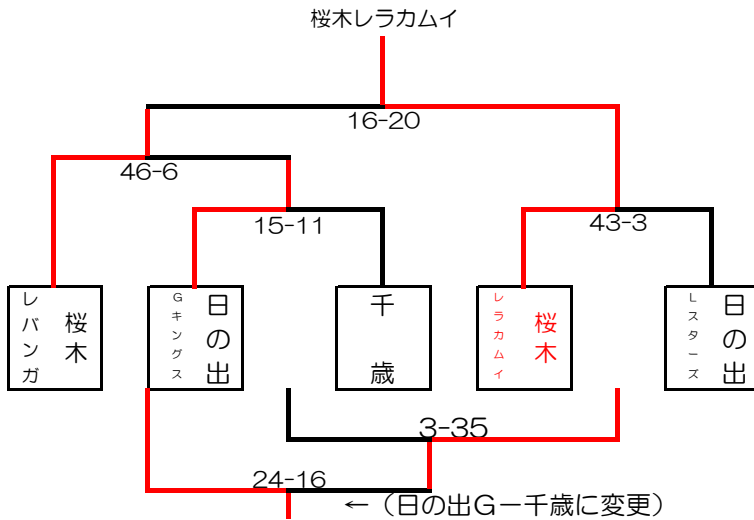

平成28年度 バンビカップ試合結果

【Aの部】

・男子

	桜木	日の出	千歳	向陽台	順位
桜木 3勝		45-21 ○	61-28 ○	76-14 ○	1位
日の出 2勝1敗	21-45 ×		30-26 ○	57-10 ○	2位
千歳 1勝2敗	28-61 ×	26-30 ×		39-18 ○	3位
向陽台 3敗	14-76 ×	10-57 ×	18-39 ×		4位

・女子

	日の出(サ)	桜木	向陽台	日の出(シ)	順位
日の出(サ) 3勝		40-21 ○	60-3 ○	53-12 ○	1位
桜木 2勝1敗	21-40 ×		62-11 ○	55-19 ○	2位
向陽台 3敗	3-60 ×	11-62 ×		7-40 ×	4位
日の出(シ) 1勝2敗	12-53 ×	19-55 ×	40-7 ○		3位

【Bの部】

・男子

・女子

桜木	3	勝	0	負
日の出	0	勝	3	負

×	日の出	4	-	44	桜木	○
○	桜木	30	-	7	日の出	×
×	日の出	10	-	30	桜木	○

【最終順位】

Aの部

順位	男子	女子
優勝	桜木ミニバスケットボール少年団	日の出ミニバスケットボール少年団 (サンフラワーズ)
準優勝	日の出ミニバスケットボール少年団	桜木ミニバスケットボール少年団
3位	千歳ミニバス少年団	日の出ミニバスケットボール少年団 (レッドウェーブ)

Bの部

順位	男子	女子
優勝	桜木(レラカムイ)	桜木ミニバス
準優勝	桜木(レバンガ)	日の出ミニバス