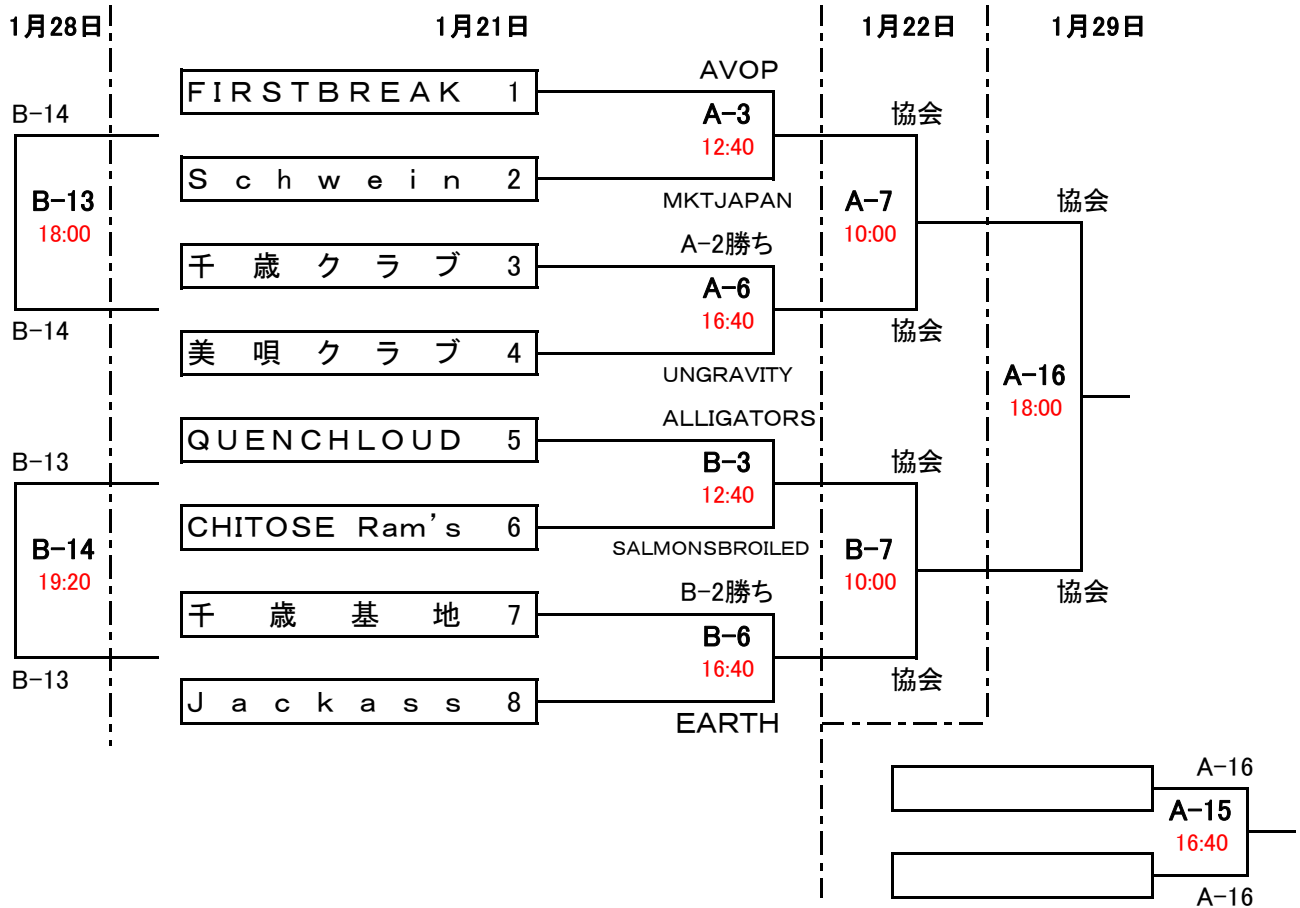

平成28年度会長杯バスケットボール大会 組合せ・審判割

男子A

平成28年度会長杯バスケットボール大会 TO割

【21日】

試合時間	試合	T・O	試合	T・O
第1試合 10:00	A-1	FIRSTBREAK	B-1	CHITOSERams
第2試合 11:20	A-2	A-1負け	B-2	B-1負け
第3試合 12:40	A-3	A-2負け	B-3	B-2負け
第4試合 14:00	A-4	Schwein	B-4	QUENCHLOUD
第5試合 15:20	A-5	A-4負け	B-5	B-4負け
第6試合 16:40	A-6	A-5負け	B-6	B-5負け

【22日】

試合時間	試合	T・O	試合	T・O
第1試合 10:00	A-7	SCRACH	B-7	オリーブ
第2試合 11:20	A-8	A-7負け	B-8	B-7負け
第3試合 12:40	A-9	A-8負け	B-9	B-8負け
第4試合 14:00	A-10	UNGRAVITY	B-10	DANDELION
第5試合 15:20	A-11	A-10負け	B-11	B-10負け
第6試合 16:40	A-12	A-11負け	B-12	B-11負け

【28日】

試合時間	試合	T・O	試合	T・O
第1試合 18:00	A-13	A-14	B-13	B-14
第2試合 19:20	A-14	A-13	B-14	B-13

【29日】

試合時間	試合	T・O	試合	T・O
第1試合 16:40	A-15	A-16	B-15	B-16
第2試合 18:00	A-16	A-15	B-16	B-15

◆競技時間

ピリオド	ピリオド間	ハーフタイム	試合間隔	延長戦
8分	1分	8分	8分	1分休憩 3分試合