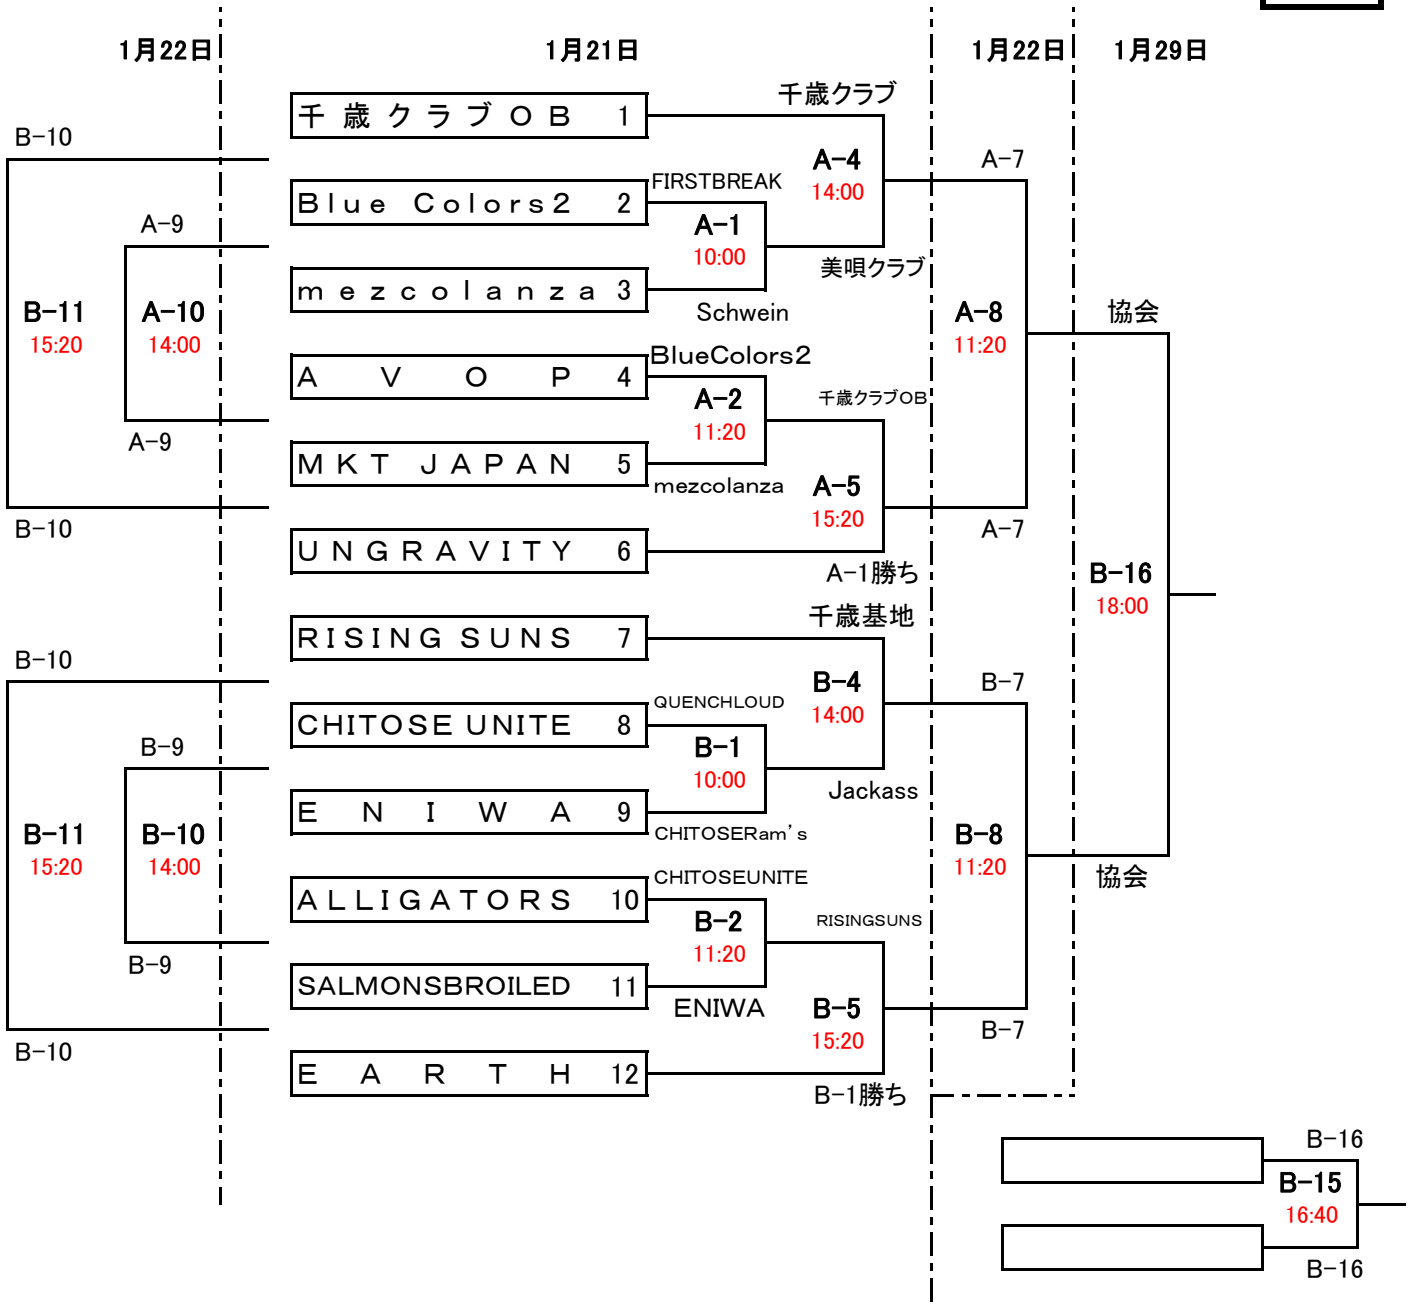

平成28年度会長杯バスケットボール大会 組合せ・審判割

男子B

平成28年度会長杯バスケットボール大会 組合せ・審判割

女子

	1	UNGRAVITY	2	SCRATCH	3	DANDELION	4	オリーブ	
1	UNGRAVITY	A-9 12:40		A-12 16:40		A-13 18:00			
		審判	A-8	審判	A-11	審判	A-14		
2	SCRATCH	A-9 12:40		A-14 19:20		B-12 16:40			
		審判	A-8	審判	A-13	審判	B-11		
3	DANDELION	A-12 16:40		A-14 19:20		B-9 12:40			
		審判	A-11	審判	A-13	審判	B-8		
4	オリーブ	A-13 18:00		B-12 16:40		B-9 12:40			
		審判	A-14	審判	B-11	審判	B-8		

の網掛けは28日の試合です。