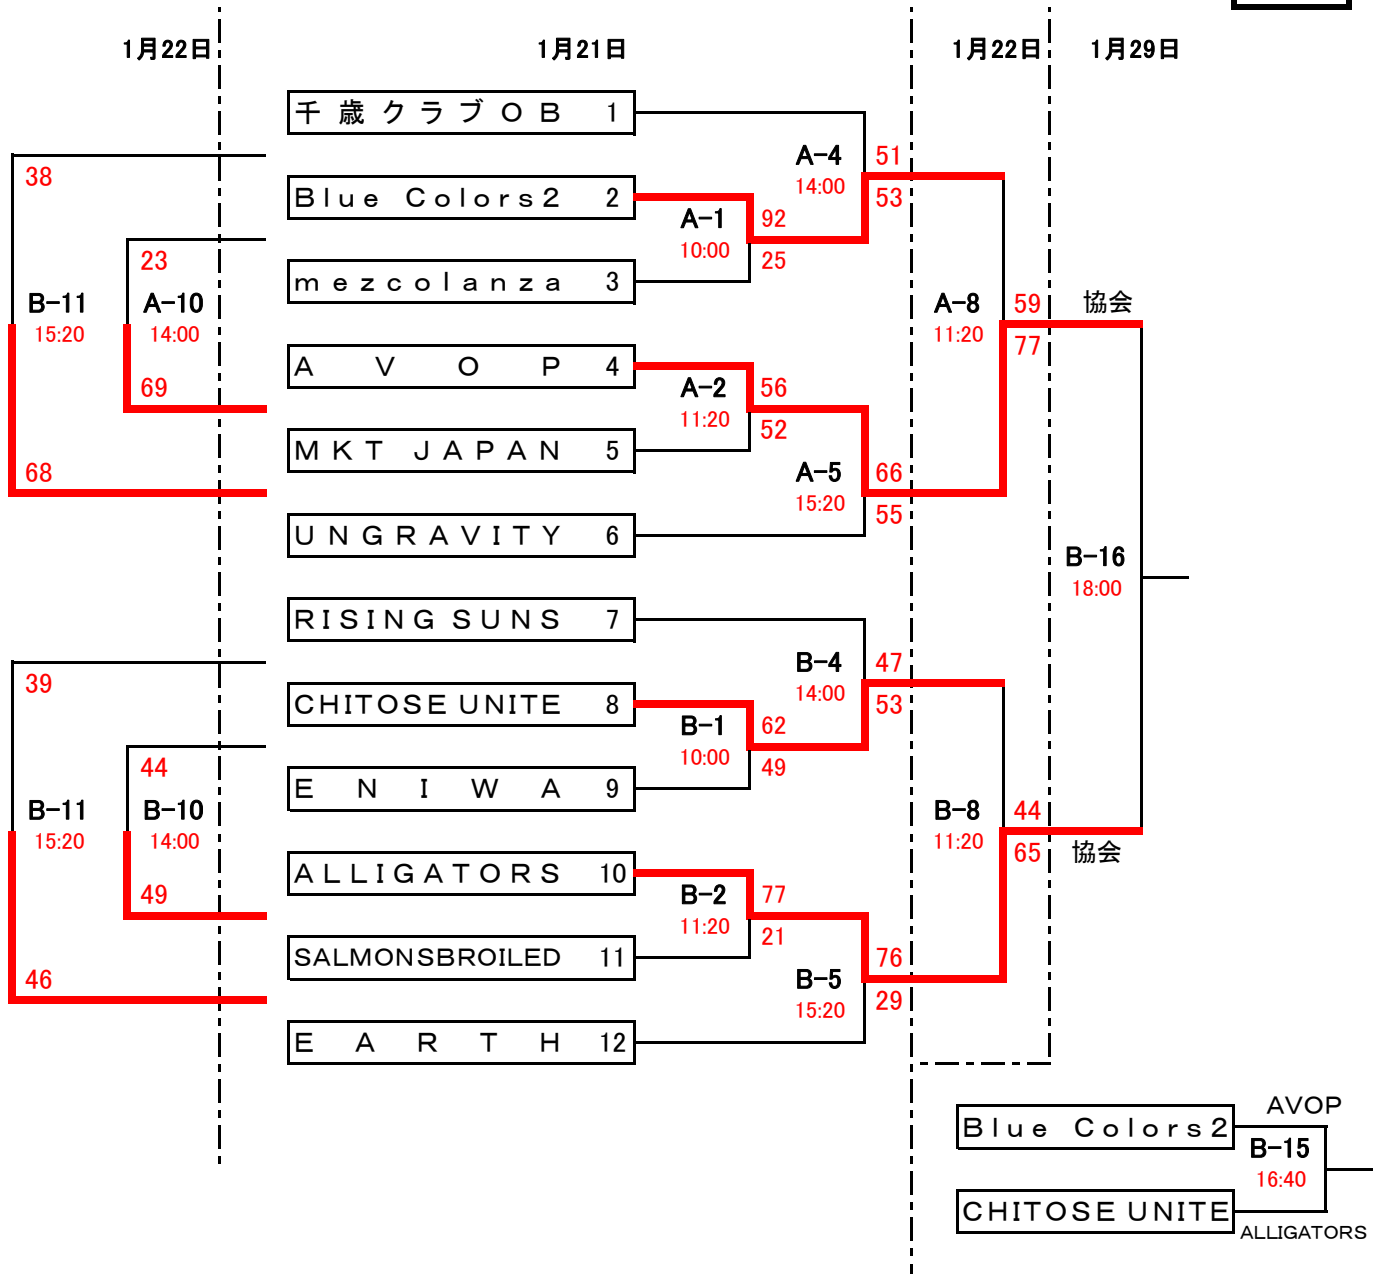

平成28年度会長杯バスケットボール大会 組合せ・審判割

男子B

平成28年度会長杯バスケットボール大会 組合せ・審判割

女子

	1	UNGRAVITY	2	SCRATCH	3	DANDELION	4	オリーブ	勝敗	得失点差
1	UNGRAVITY	A-9 12:40 ● 28 - 47 審判		A-12 16:40		A-13 18:00		0-2	-23	
				● 53 - 57						
				審判 A-8		審判 A-11				審判 A-14
2	SCRATCH	A-9 12:40		A-14 19:20		B-12 16:40		2-0	68	
		○ 47 - 28				○ 72 - 23				
		審判 A-8		審判 A-13		審判 B-11				
3	DANDELION	A-12 16:40		A-14 19:20		B-9 12:40		2-0	18	
		○ 57 - 53				○ 47 - 33				
		審判 A-11		審判 A-13		審判 B-8				
4	オリーブ	A-13 18:00		B-12 16:40		B-9 12:40		0-2	-63	
				● 23 - 72		● 33 - 47				
		審判 A-14		審判 B-11		審判 B-8				

の網掛けは28日の試合。他は22日の試合。