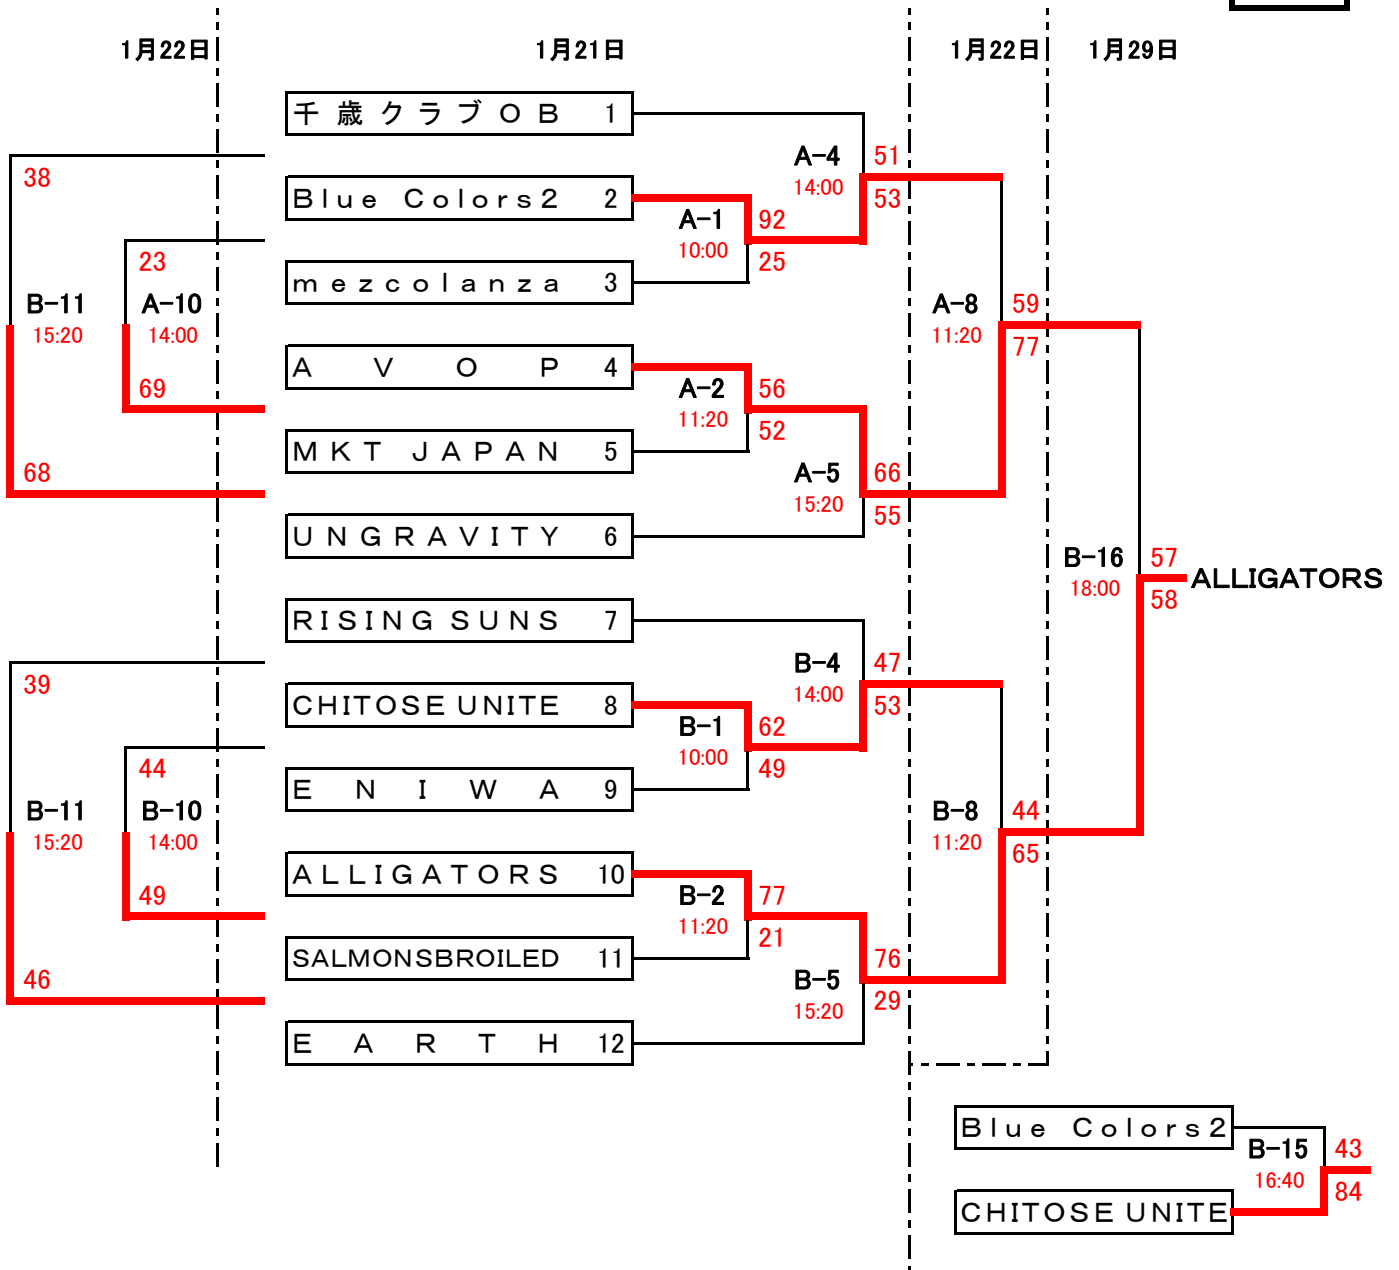

平成28年度会長杯バスケットボール大会 組合せ・審判割

男子B

平成28年度会長杯バスケットボール大会 組合せ・審判割

女子

	1	UNGRAVITY	2	SCRATCH	3	DANDELION	4	オリーブ	勝敗	順位
1	UNGRAVITY	A-9 12:40		A-12 16:40		A-13 18:00		1-2	3位	
		● 28 - 47		● 53 - 57		○ 77 - 34				
		審判	A-8	審判	A-11	審判	A-14			
2	SCRATCH	A-9 12:40		A-14 19:20		B-12 16:40		3-0	1位	
		○ 47 - 28		○ 58 - 55		○ 72 - 23				
		審判	A-8	審判	A-13	審判	B-11			
3	DANDELION	A-12 16:40		A-14 19:20		B-9 12:40		2-1	2位	
		○ 57 - 53		● 55 - 58		○ 47 - 33				
		審判	A-11	審判	A-13	審判	B-8			
4	オリーブ	A-13 18:00		B-12 16:40		B-9 12:40		0-3	4位	
		● 34 - 77		● 23 - 72		● 33 - 47				
		審判	A-14	審判	B-11	審判	B-8			

の網掛けは28日の試合。他は22日の試合。