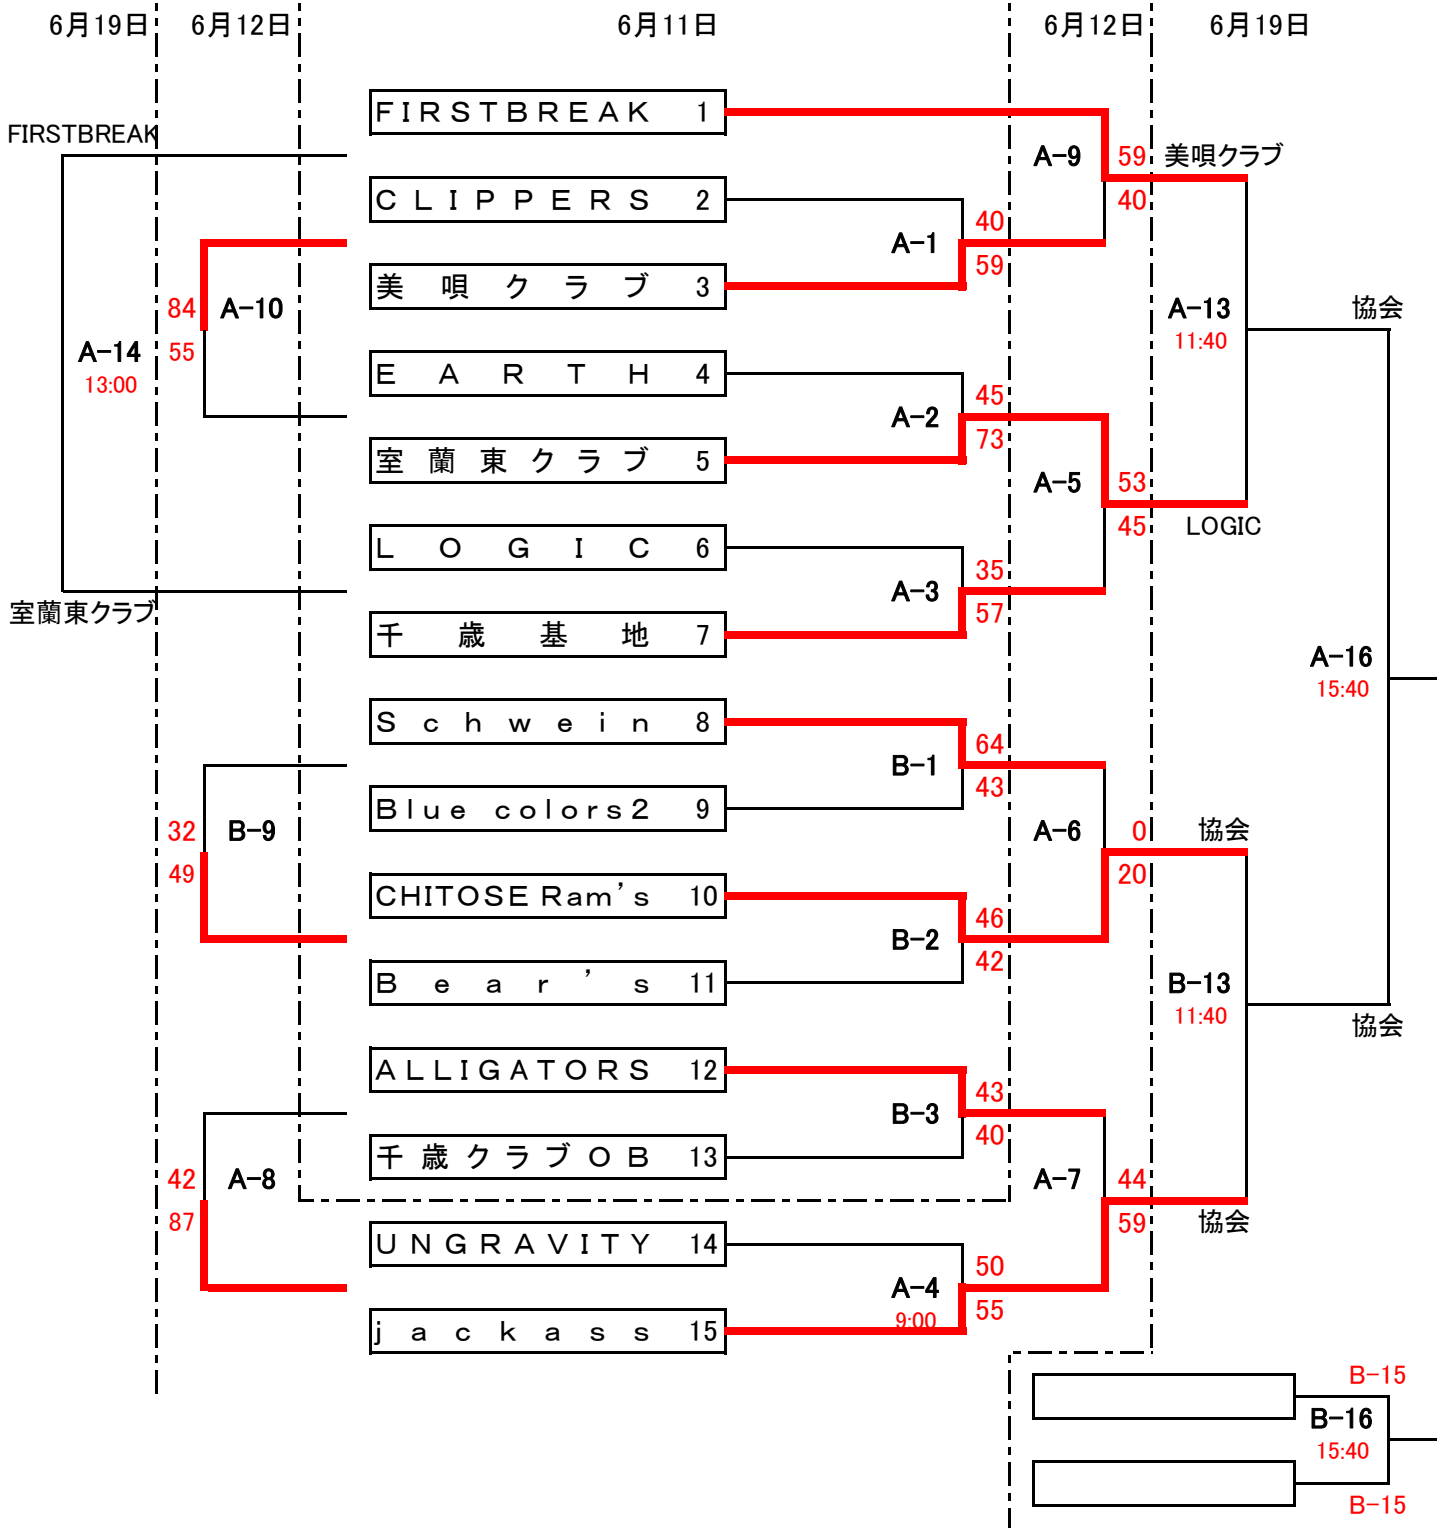

# 平成28年度第24回春季バスケットボール大会2日目結果・19日審判割

男子

# 平成28年度第24回春季バスケットボール大会2日目結果・19日審判割

**女子**