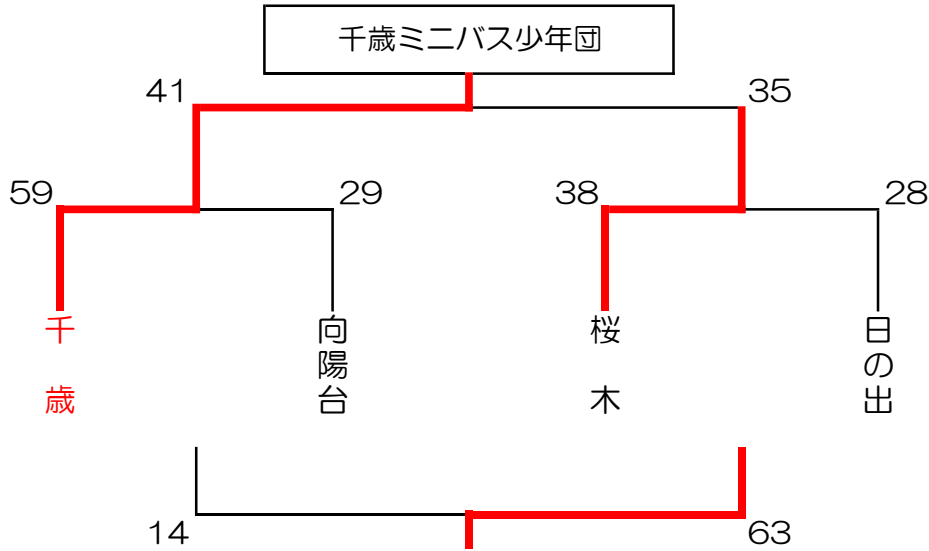

第25回会長杯試合結果

【男子】

千歳	59	8	-	8	29	向陽台
		19	-	6		
		14	-	9		
		18	-	6		

桜木	38	9	-	7	25	日の出
		5	-	4		
		8	-	7		
		16	-	7		

【決勝】

千歳	41	5	-	12	35	桜木
		14	-	4		
		12	-	10		
		10	-	9		

【3位決定戦】

向陽台	14	2	-	14	63	日の出
		2	-	20		
		6	-	22		
		4	-	7		

【最終結果】

優勝：千歳ミニバス少年団（19年ぶり4回目）
 準優勝：桜木ミニバス 3位：日の出ミニバス

【女子】

	桜木	日の出	向陽台	結果・順位
桜木		○ 37-17	○ 72-13	2勝 : 優勝
日の出	× 17-37		○ 9-38	1勝1敗 : 準優勝
向陽台	× 9-38	× 13-72		2敗

向陽台	13	6	-	22	72	桜木
		1	-	22		
		0	-	18		
		6	-	10		

日の出	38	6	-	5	9	向陽台
		13	-	2		
		6	-	0		
		13	-	2		

桜木	37	13	-	3	17	日の出
		6	-	3		
		10	-	5		
		8	-	6		

【最終結果】

優勝：桜木ミニバス少年団（2年ぶり13回目）
 準優勝：日の出ミニバス