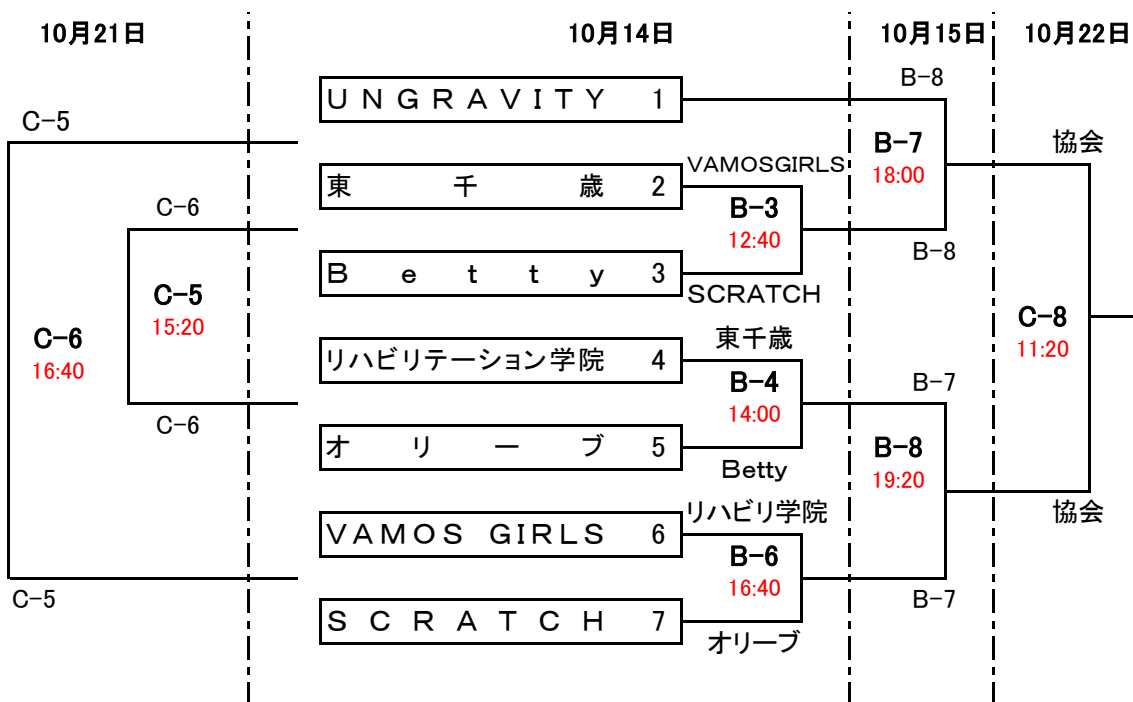

平成29年度民報杯バスケットボール大会 組合せ・審判割

女子