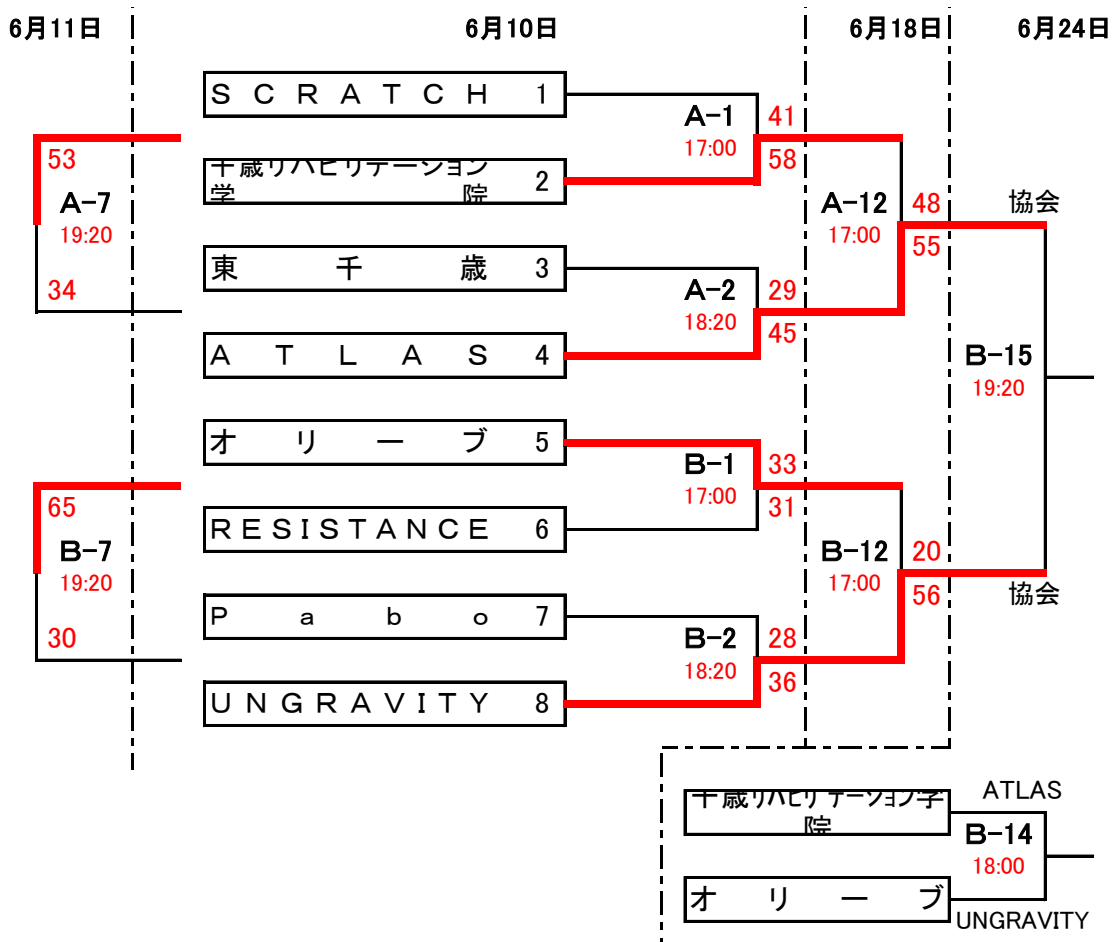

平成29年度春季バスケットボール大会 組合せ・審判割

女子

【24日】

試合時間	試合	T・O	試合	T・O
第1試合 18:00	A-14	A-15両チーム	B-14	B-15両チーム
第2試合 19:20	A-15	A-14両チーム	B-15	B-14両チーム

◆競技時間

ピリオド	ピリオド間	ハーフタイム	試合間隔	延長戦
8分	1分	8分	8分	1分休憩 3分試合

※試合時間は一応の目安です。ゲームの進行状況によっては前後する場合がありますのでご注意ください。