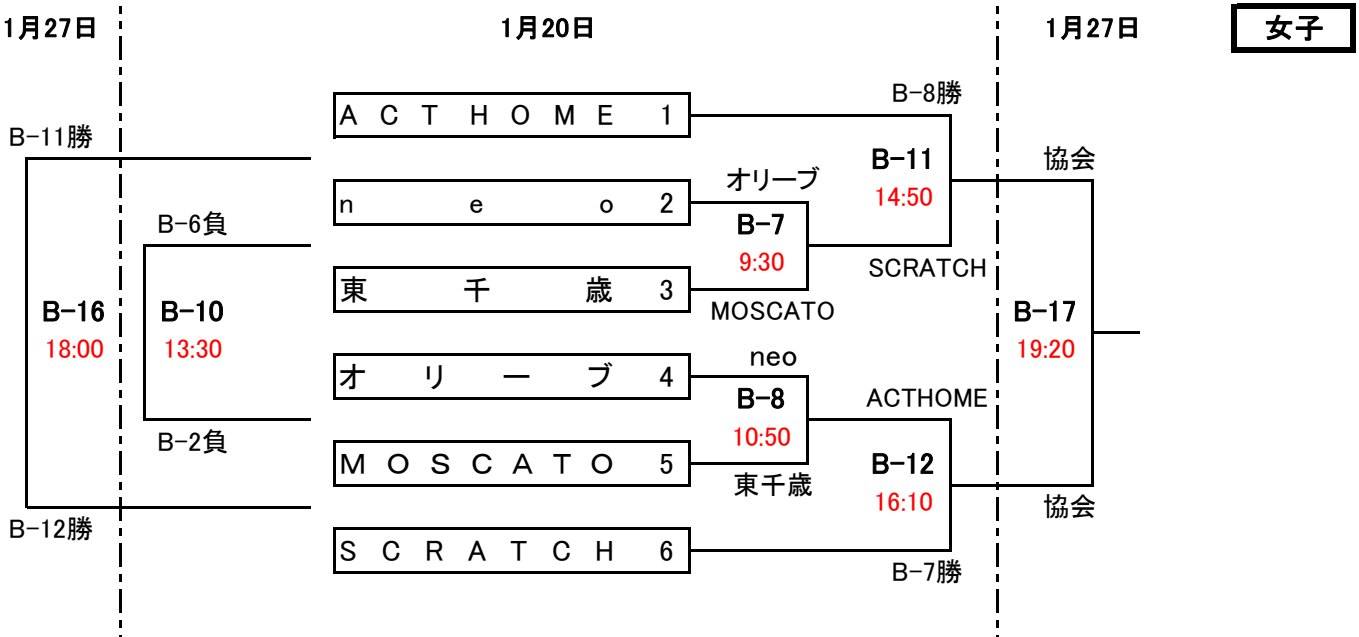

平成30年度 会長杯バスケットボール大会 組合せ・TO・審判割

テーブルオフィシャル(TO)割当て

【19日】 ダイナックスアリーナ

試合時間	試合	T・O	試合	T・O
第1試合	10:30	A-1 UNDERGROUND	B-1	UNGRAVITY
第2試合	11:50	A-2 A-1負	B-2	B-1負
第3試合	13:10	A-3 A-2負	B-3	B-2負
第4試合	14:30	A-4 登別クラブ	B-4	スクランブルス
第5試合	15:50	A-5 A-4負	B-5	B-4負
第6試合	17:10	A-6 A-5負	B-6	B-5負

【20日】 ダイナックスアリーナ

試合時間	試合	T・O	試合	T・O
第1試合	9:30	A-7 A-2負	B-7	前:オリーブ 後:MOS
第2試合	10:50	A-8 A-7負	B-8	前:neo 後:東千歳
第3試合	12:10	A-9 A-8負	B-9	前:B-7負 後:B-8負
第4試合	13:30	A-10 A-6負	B-10	B-9負
第5試合	14:50	A-11 A-10負	B-11	B-10負
第6試合	16:10	A-12 A-11負	B-12	B-11負
第7試合	17:30	A-13 A-12負	B-13	

【26日】 ダイナックスアリーナ

試合時間	試合	T・O	試合	T・O
第1試合	18:00	A-14 前:A-10勝 後:A-11勝	B-14	前:A-12勝 後:A-13勝
第2試合	19:20	A-15 前:A-4負 後:B-4負	B-15	前:A-5負 後:B-5負

【27日】 ダイナックスアリーナ

試合時間	試合	T・O	試合	T・O
第1試合	18:00	A-16 前:A-15勝 後:B-15勝	B-16	前:B-11勝 後:B-12勝
第2試合	19:20	A-17 前:A-15負 後:B-15負	B-17	前:B-11負 後:B-12負

◆競技時間

ピリオド	ピリオド間	ハーフタイム	試合間隔	延長戦
8分	1分	8分	8分	1分休憩 3分試合

※ 試合開始時間は一応の目安です。
ゲームの進行状況によって
前後する場合がありますのでご注意ください。