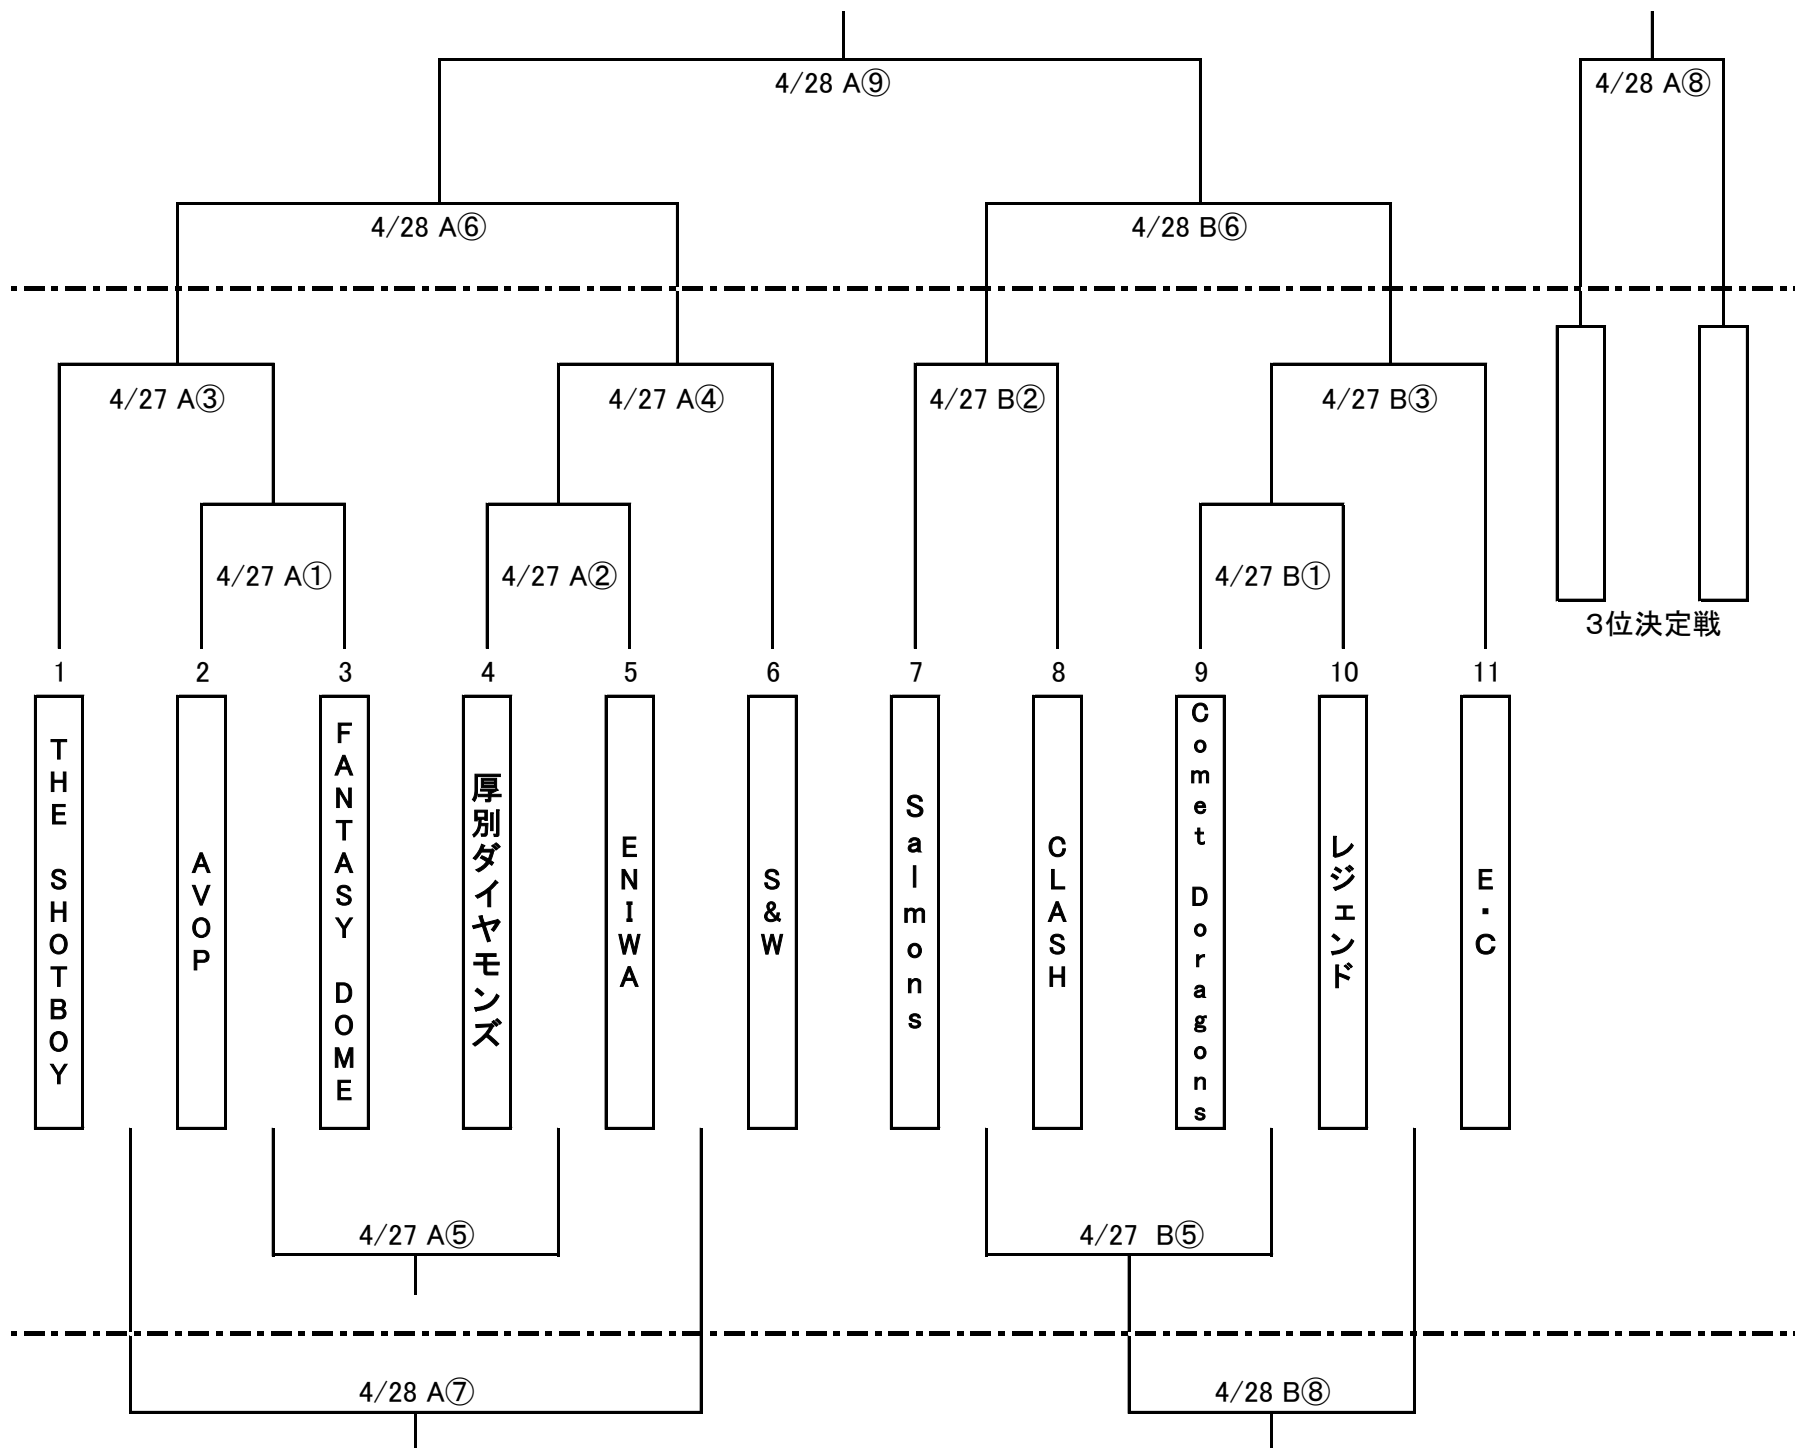

令和6年度 千歳春季大会組合せ  
男子【4月27日(土)・28日(日)】

女子【4月27日(土)・28日(日)】

チーム名	SCRATCH	レジェンド	MOSCATO
SCRATCH		28日(日) B⑨	27日(土) B④
レジェンド	28日(日) B⑨		28日(日) B⑦
MOSCATO	27日(土) B④	28日(日) B⑦	