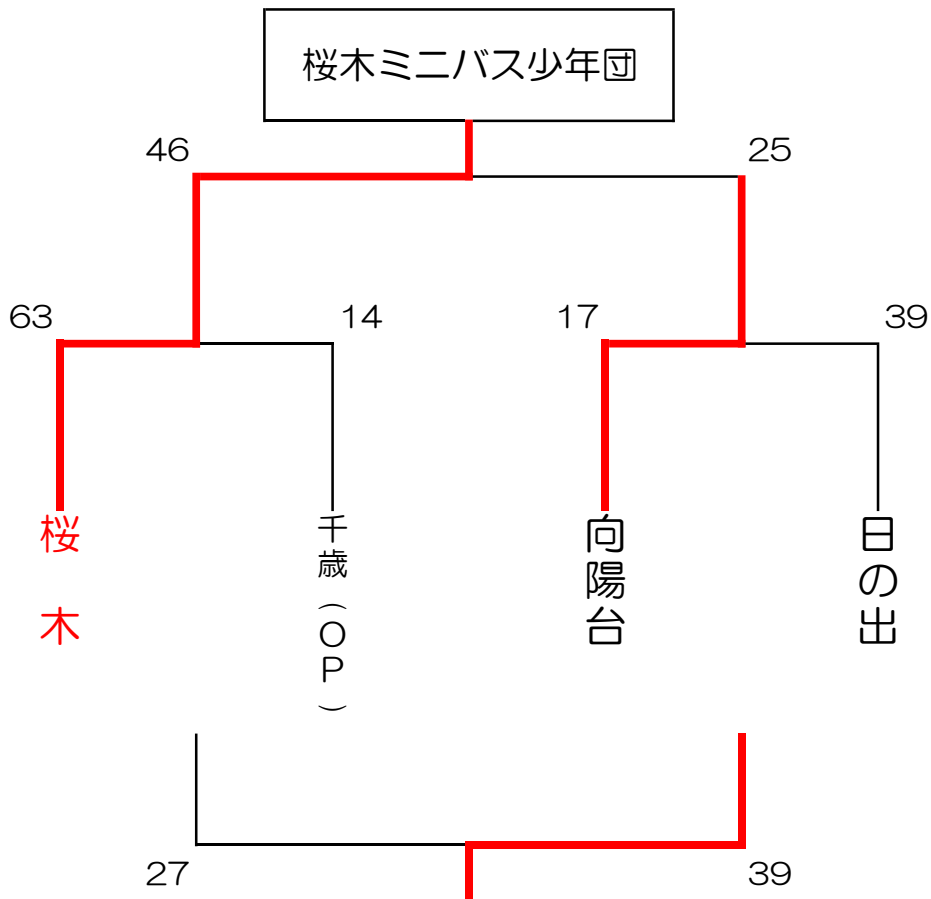

# 第25回会長杯試合結果

【男子】

桜木	65	15	-	4	12	千歳
		26	-	0		
		12	-	2		
		12	-	6		

向陽台	13	4	-	7	26	日の出
		4	-	8		
		0	-	2		
		5	-	9		

【決勝】

桜木	35	10	-	7	30	日の出
		8	-	6		
		8	-	6		
		9	-	11		

【3位決定戦】

千歳	29	9	-	14	36	向陽台
		2	-	12		
		4	-	4		
		14	-	6		

【最終結果】

優勝：桜木ミニバス少年団（2年連続5度目）

準優勝：日の出ミニバス少年団

3位：向陽台ミニバス少年団

【女子】

桜木	63	8	-	6	14	千歳(OP)
		21	-	0		
		16	-	4		
		18	-	4		

向陽台	17	1	-	16	39	日の出
		4	-	9		
		4	-	10		
		8	-	4		

【決勝】