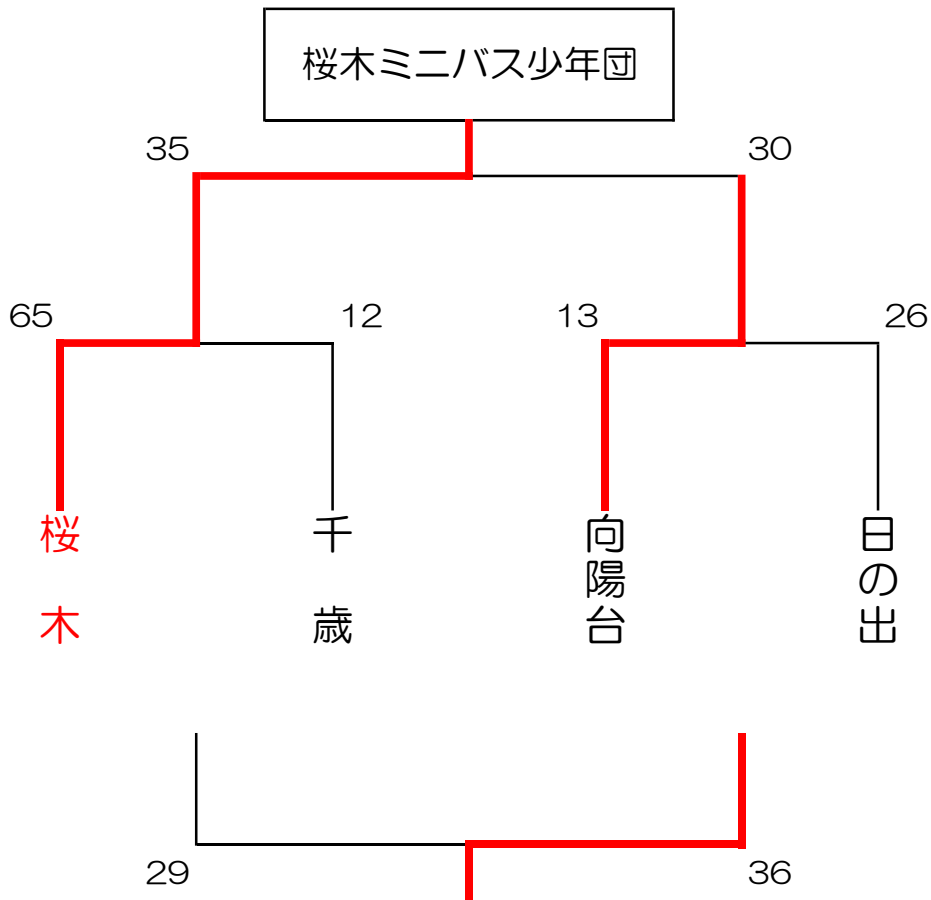

# 第25回会長杯試合結果

【男子】

桜木	65	15	-	4	12	千歳
		26	-	0		
		12	-	2		
		12	-	6		

向陽台	13	4	-	7	26	日の出
		4	-	8		
		0	-	2		
		5	-	9		

【決勝】

桜木	35	10	-	7	30	日の出
		8	-	6		
		8	-	6		
		9	-	11		

【3位決定戦】

千歳	29	9	-	14	36	向陽台
		2	-	12		
		4	-	4		
		14	-	6		

【最終結果】

優勝：桜木ミニバス少年団（2年連続5度目）

準優勝：日の出ミニバス少年団

3位：向陽台ミニバス少年団

【女子】

桜木	63	8	-	6	14	千歳(OP)
		21	-	0		
		16	-	4		
		18	-	4		

向陽台	17	1	-	16	39	日の出
		4	-	9		
		4	-	10		
		8	-	4		

【決勝】

## 歴代優勝チーム

回	年度	男子	女子
1	H5	日の出	桜木
2	H6	日の出	桜木
3	H7	千歳	日の出
4	H8	千歳	桜木
5	H9	桜木	桜木
6	H10	千歳	日の出
7	H11	日の出	桜木
8	H12	日の出	桜木
9	H13	日の出	桜木
10	H14	向陽台	向陽台
11	H15	向陽台	日の出
12	H16	向陽台	日の出
13	H17	向陽台	向陽台
14	H18	日の出	向陽台
15	H19	向陽台	日の出
16	H20	向陽台	日の出
17	H21	向陽台	日の出
18	H22	日の出	桜木
19	H23	桜木	桜木
20	H24	向陽台	桜木
21	H25	向陽台	日の出
22	H26	日の出	桜木
23	H27	向陽台	桜木
24	H28	桜木	日の出
25	H29	千歳	桜木
26	H30	桜木	桜木
27	R1	桜木	桜木