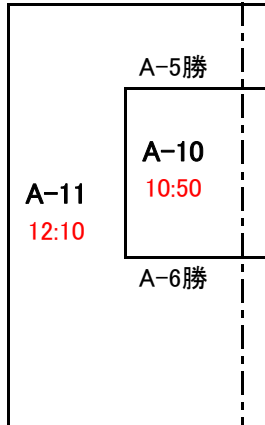

令和元年度 民報杯バスケットボール大会 組合せ・審判割

男子

10月20日

10月12日

10月20日

A-1負

B-1負

A-3負