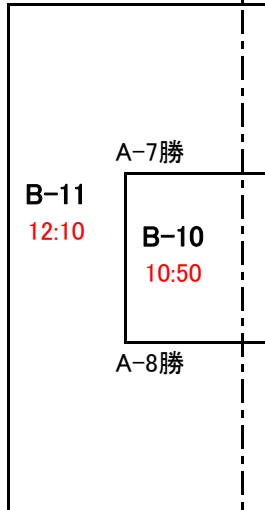

令和元年度 民報杯バスケットボール大会 組合せ・審判割

男子

10月20日

10月12日

10月20日

A-1負

B-1負

A-3負