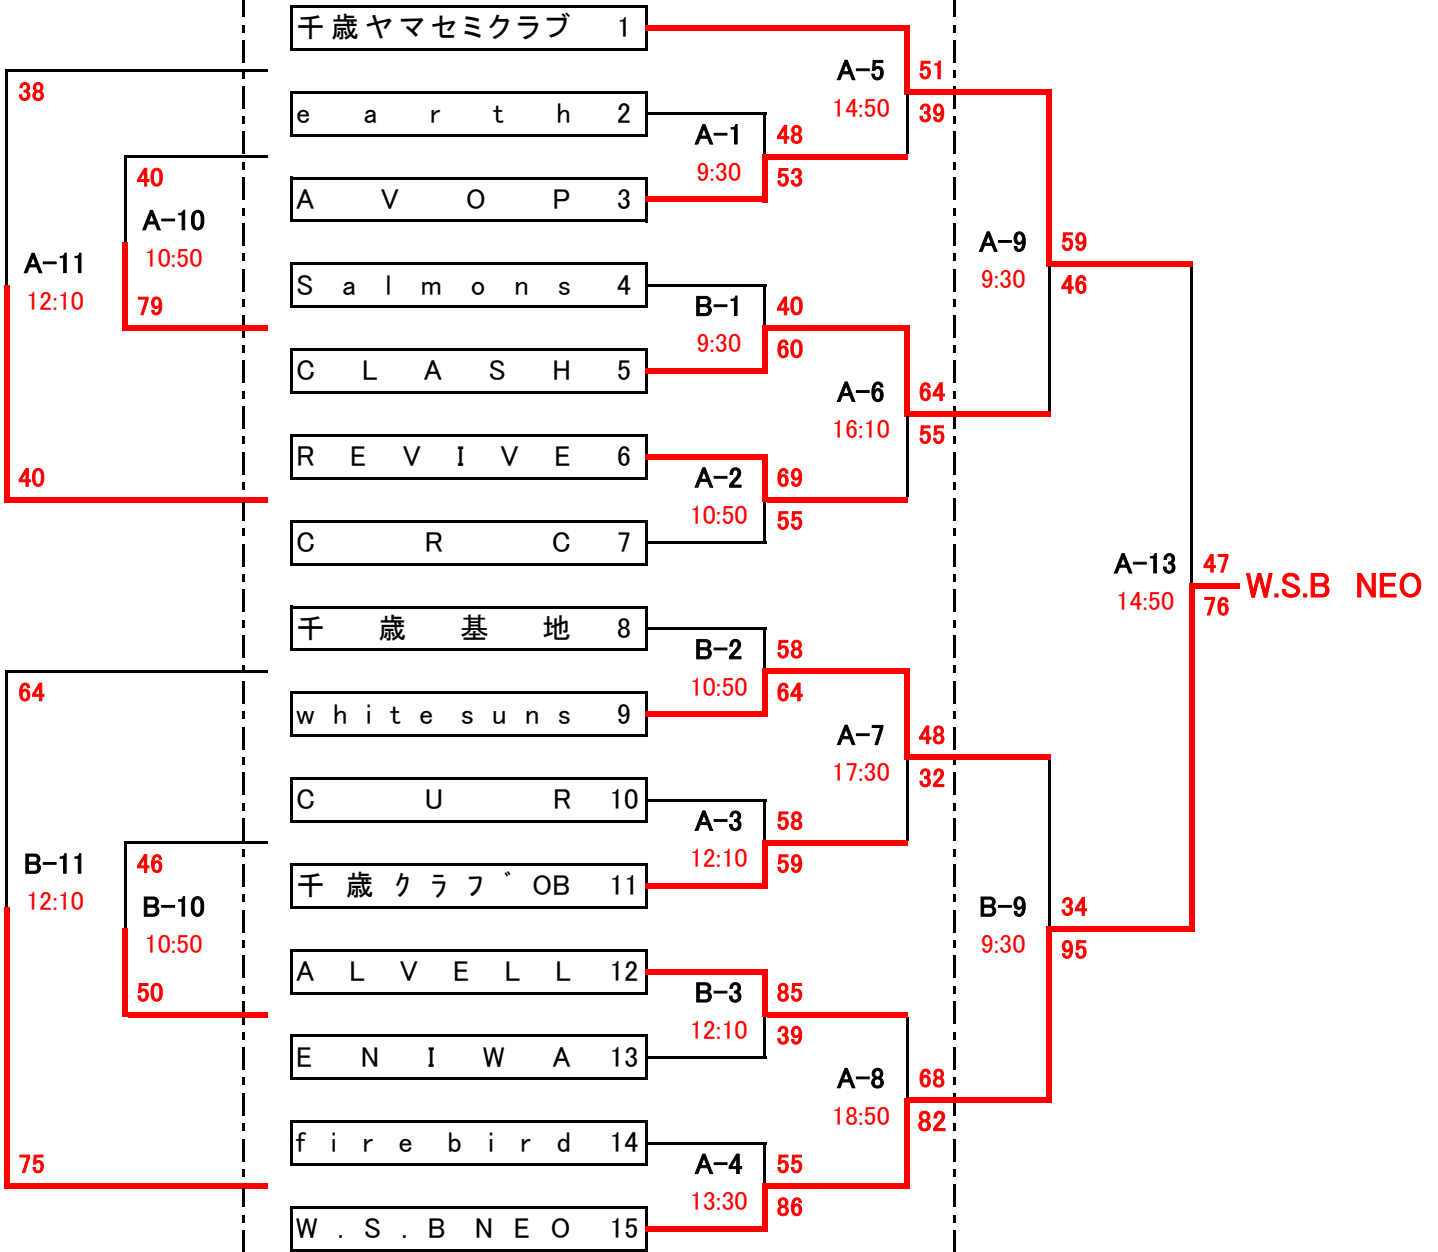

令和元年度 民報杯バスケットボール大会 組合せ・審判割

男子

10月20日

10月12日

10月20日

10月20日

10月12日

10月20日