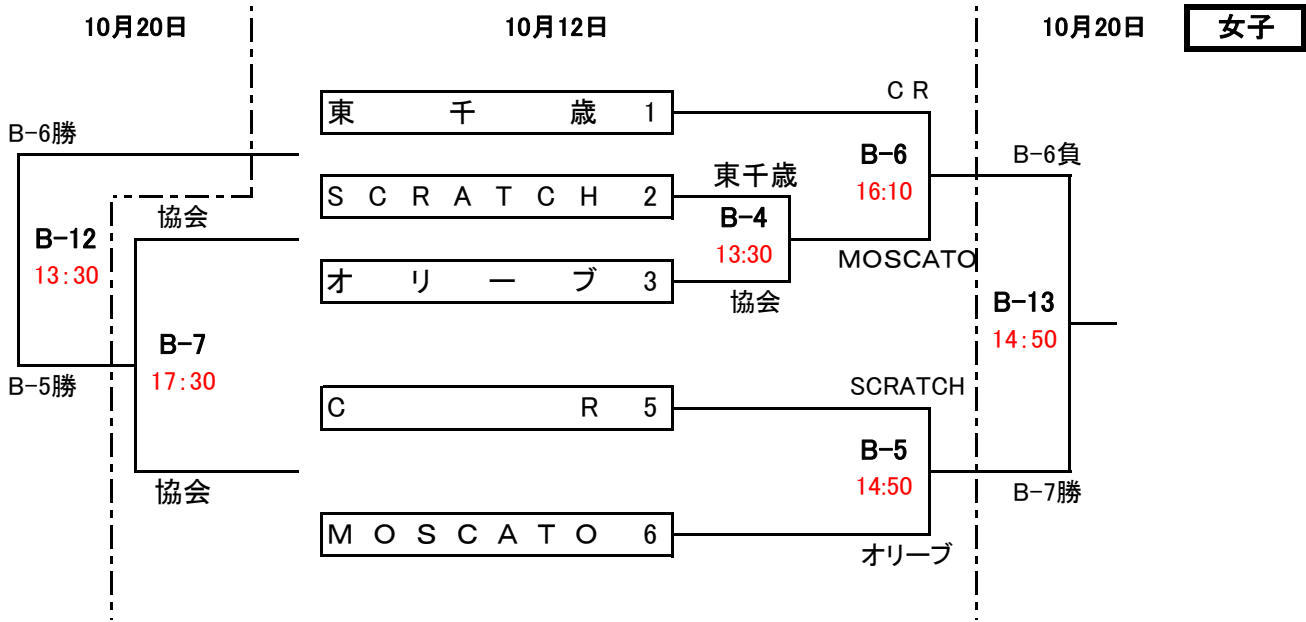

令和元年度 民報杯バスケットボール大会 組合せ・審判割

テーブルオフィシャル(TO)割当て

【12日】 ダイナックスアリーナ

試合時間	試合	T・O	試合	T・O	
第1試合	9:30	A-1	千歳クラブOB	B-1	ENIWA
第2試合	10:50	A-2	A-1負	B-2	B-1負
第3試合	12:10	A-3	A-2負	B-3	B-2負
第4試合	13:30	A-4	CUR	B-4	ALVELL
第5試合	14:50	A-5	A-4負	B-5	B-4負
第6試合	16:10	A-6	A-5負	B-6	B-5負
第7試合	17:30	A-7	A-6負	B-7	B-6負
第8試合	18:50	A-8	A-7負	B-8	

【20日】 ダイナックスアリーナ

試合時間	試合	T・O	試合	T・O	
第1試合	9:30	A-9	A-5負	B-9	B-2負
第2試合	10:50	A-10	A-9負	B-10	B-9負
第3試合	12:10	A-11	A-10負	B-11	B-10負
第4試合	13:30	A-12	A-2負	B-12	A-4負
第5試合	14:50	A-13	A-12負	B-13	B-12負

◆競技時間

ピリオド	ピリオド間	ハーフタイム	試合間隔	延長戦
8分	1分	8分	8分	1分休憩 3分試合