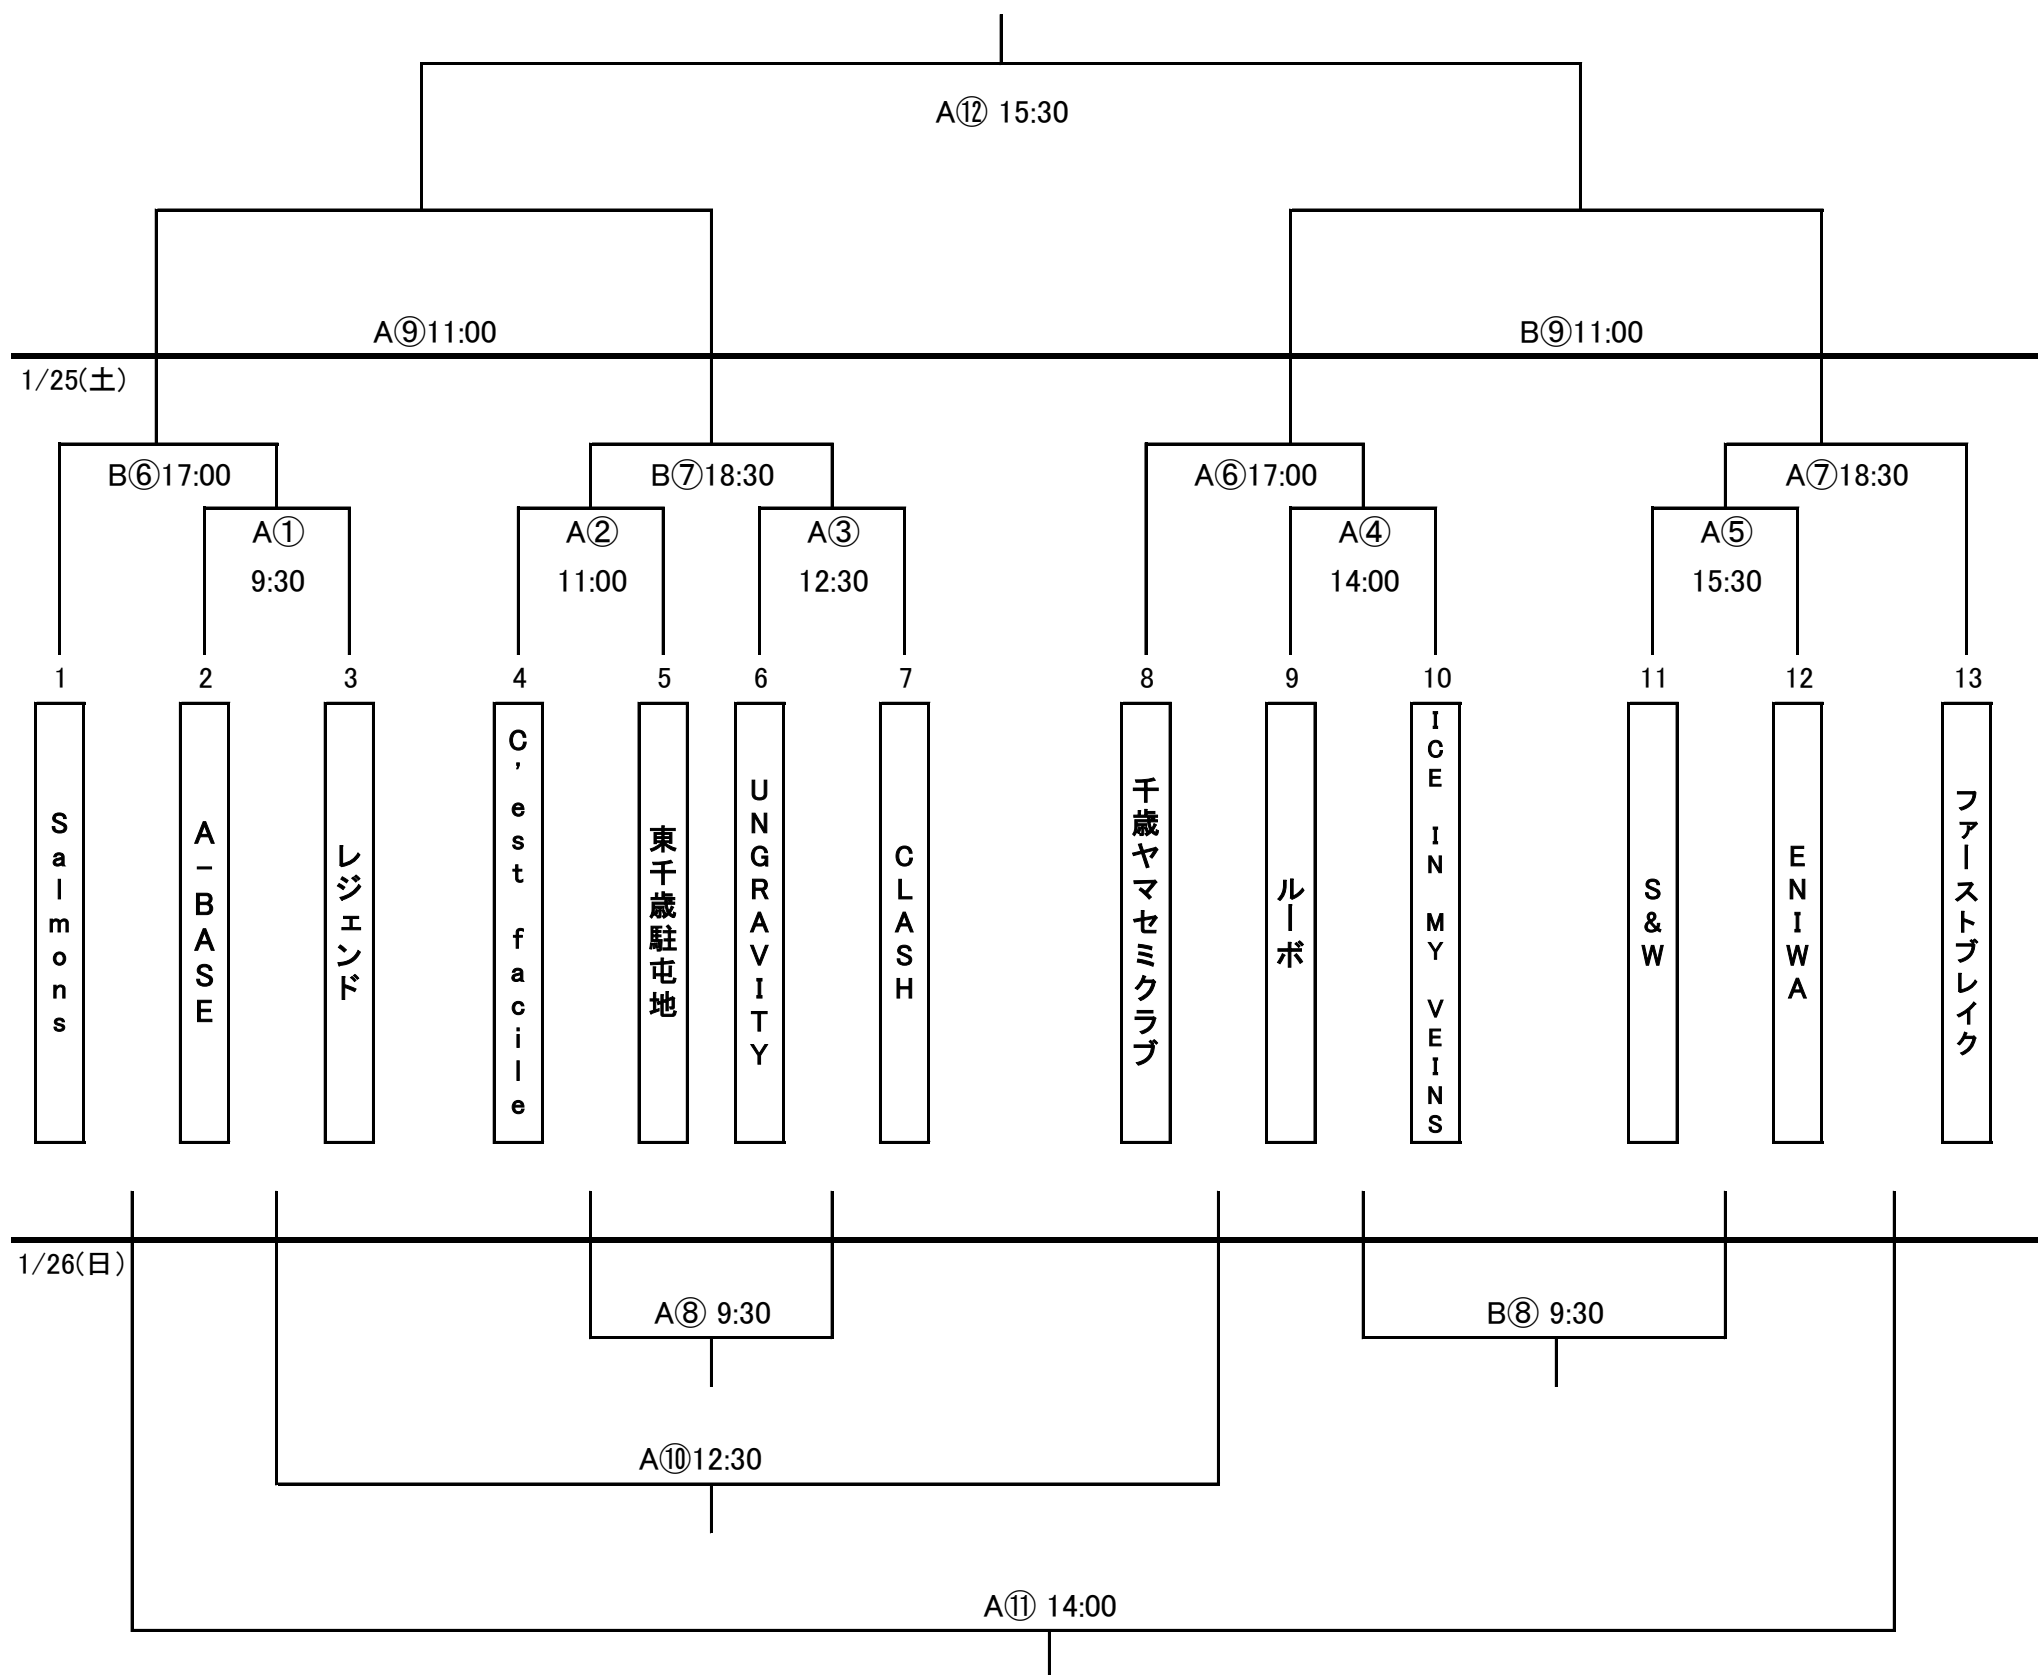

令和6年度千歳会長杯バスケットボール大会 組合せ  
男子組合せ【1月25日(土)・26日(日)】

1/26(日)

女子組合せ【1月25日(土)・26日(日)】

1/26(日)

1/25(土)