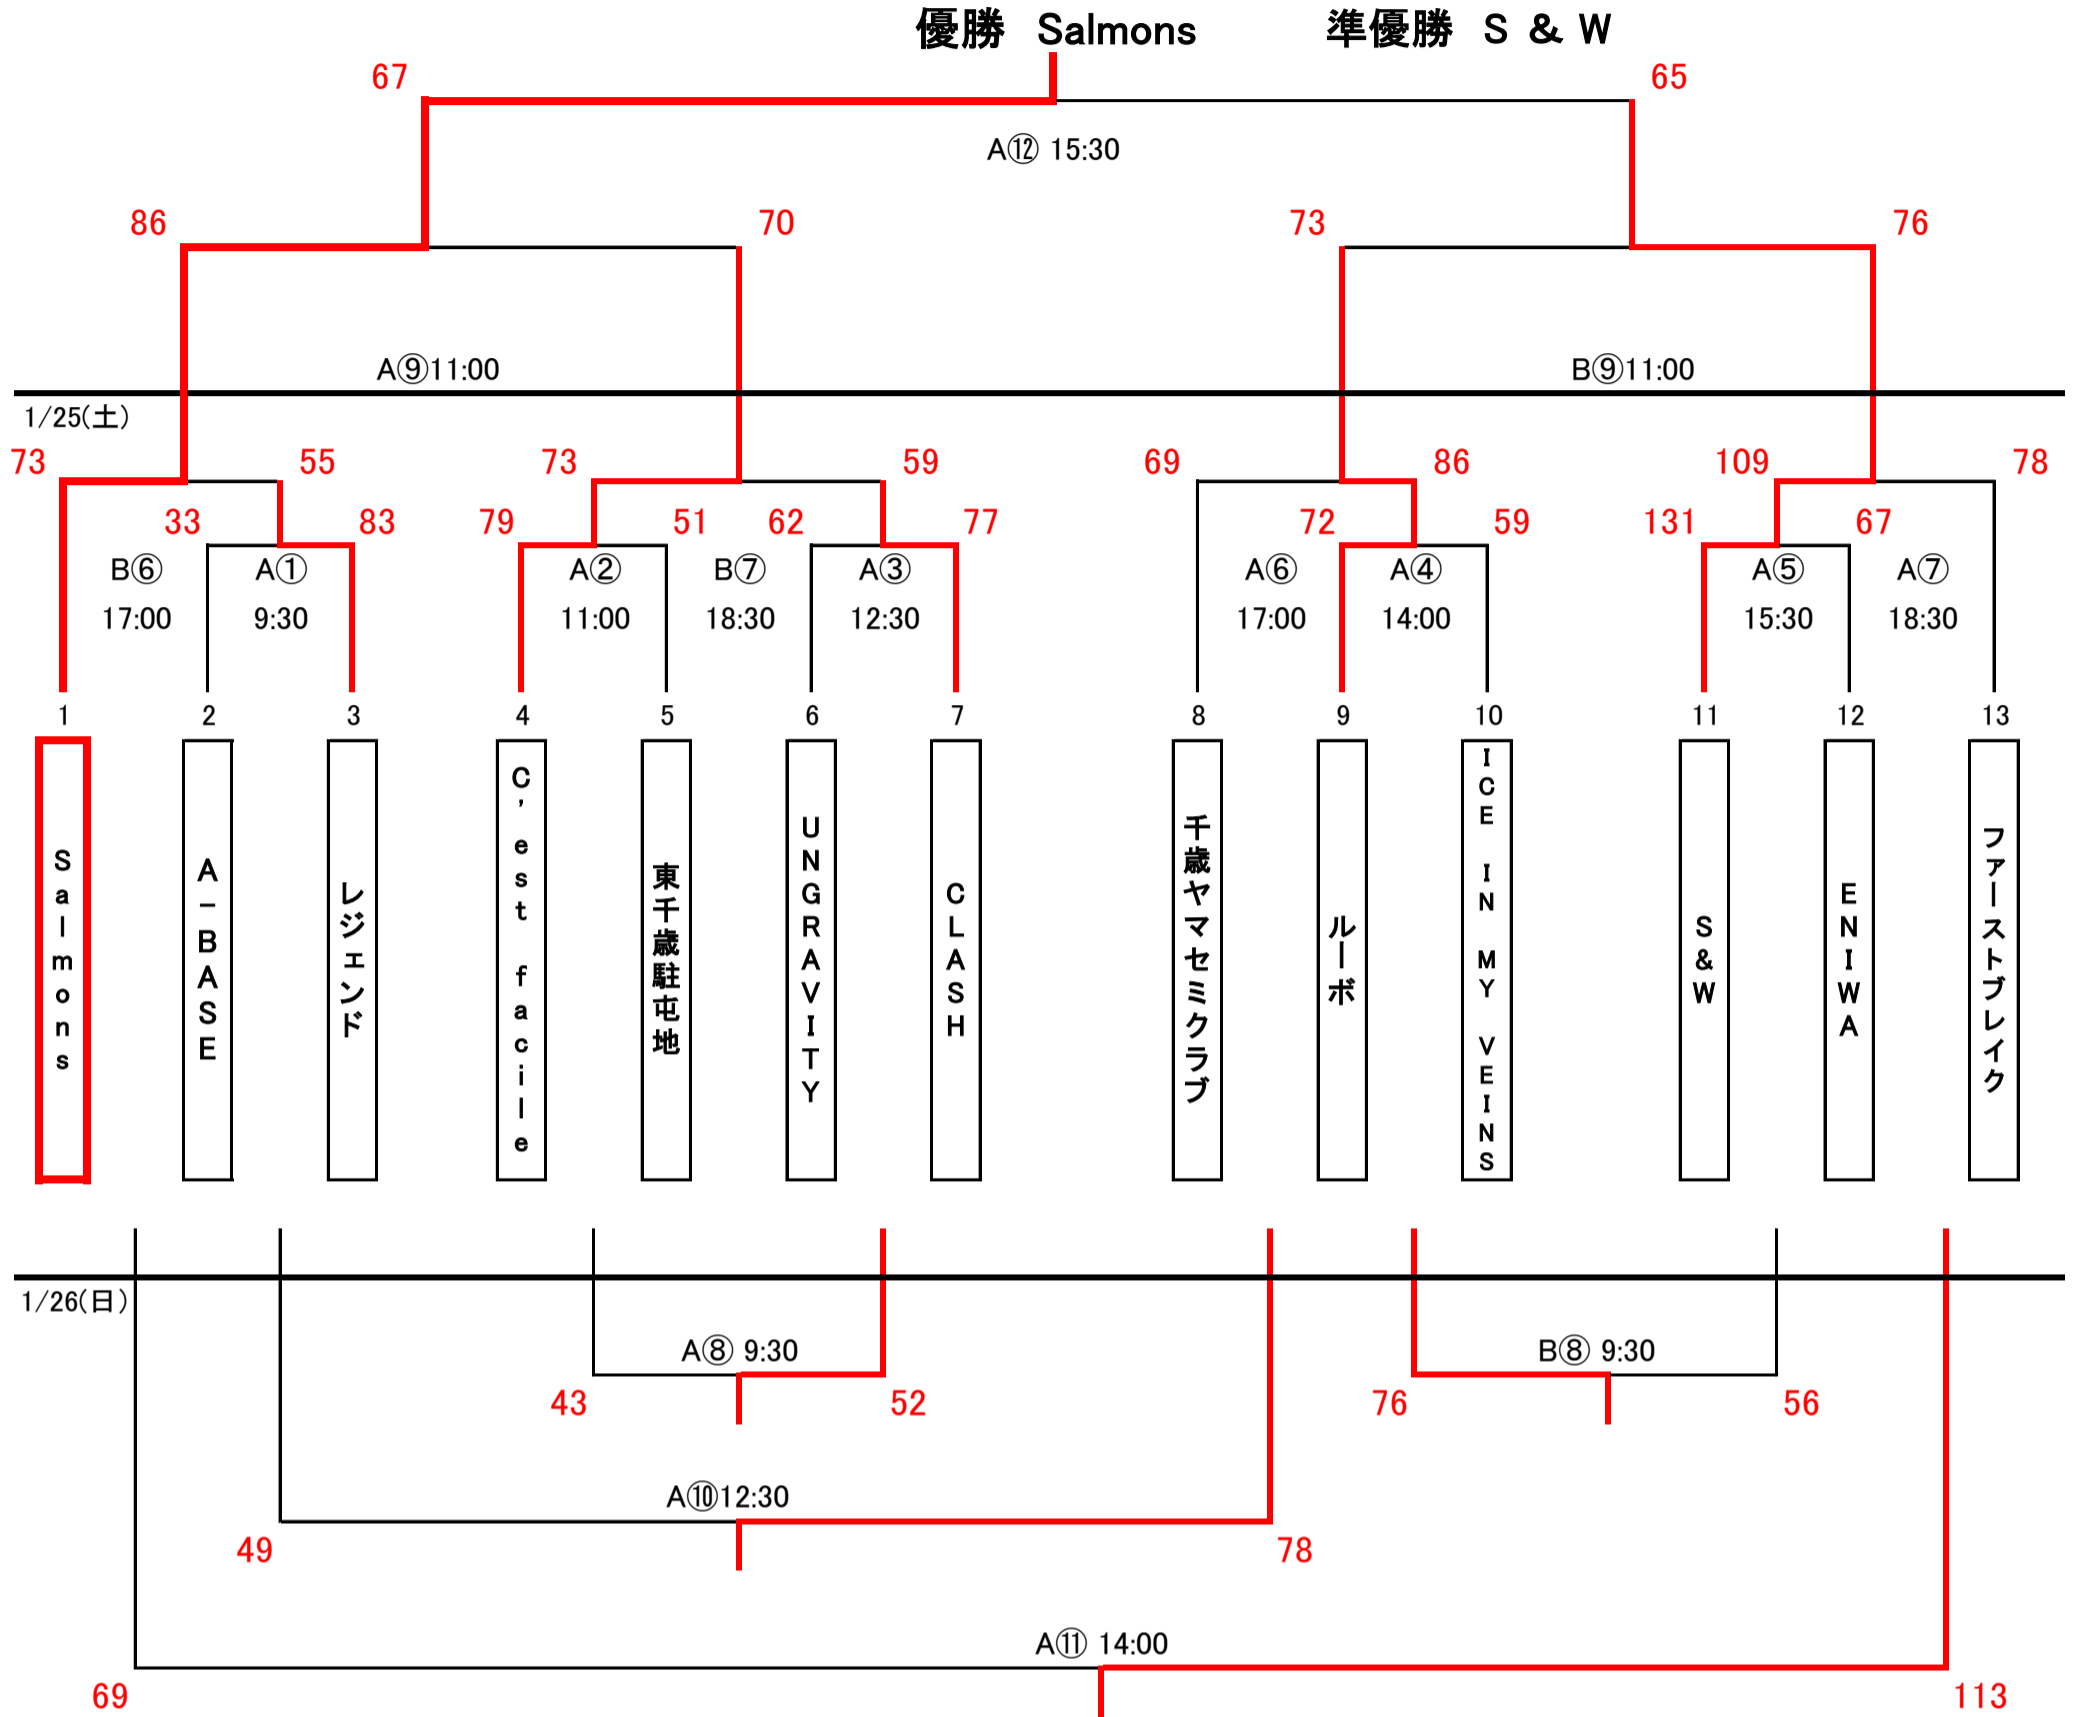

令和6年度千歳会長杯バスケットボール大会 組合せ
男子組合せ【1月25日(土)・26日(日)】

1/26(日)

女子組合せ【1月25日(土)・26日(日)】